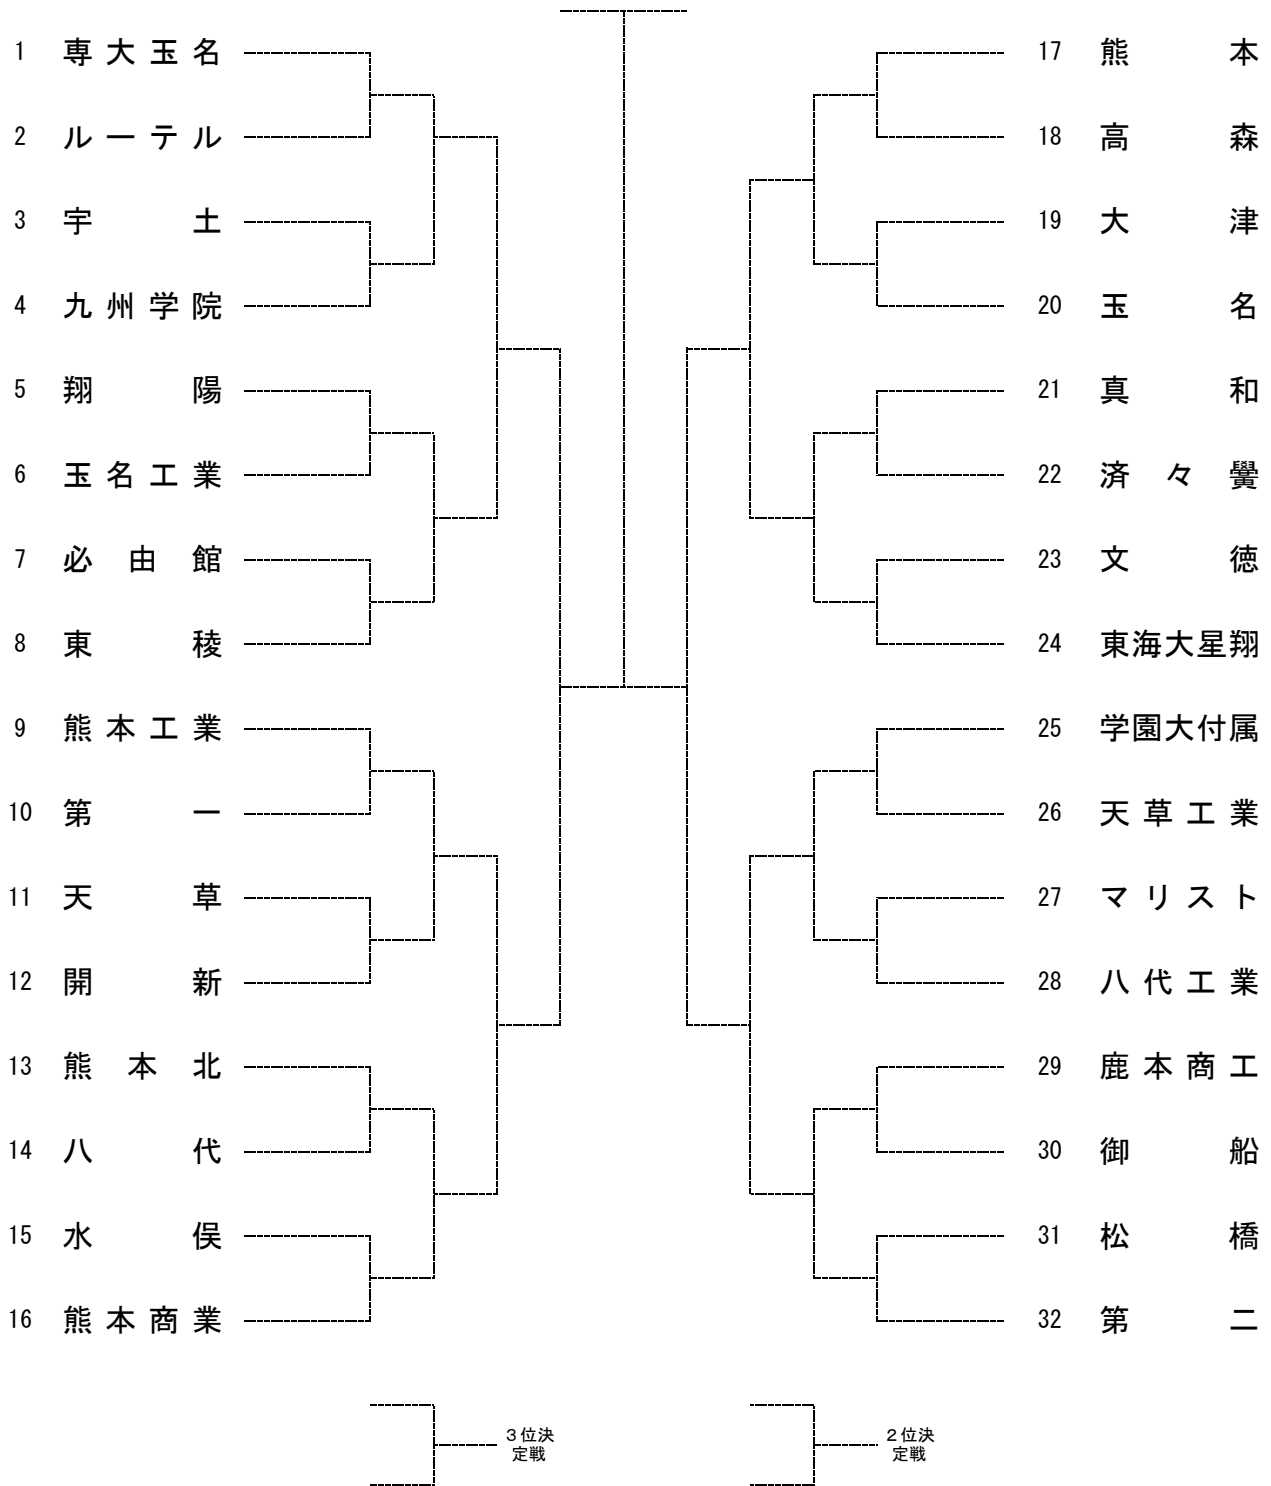

第42回全国選抜高校テニス九州地区大会熊本県予選大会

■男子団体戦

〔シード順〕

- | | | | |
|-------|--------|--------|-------|
| ①専大玉名 | ②第二 | ③熊本 | ④熊本商業 |
| ⑤熊本工業 | ⑥東海大星翔 | ⑦学園大付属 | ⑧東稜 |

第42回全国選抜高校テニス九州地区大会熊本県予選大会

□ 女子団体戦

[シード順]

- ①熊本工業
- ⑤東 稜

- ②八代白百合
- ⑥済々鬘

- ③学園大付属

- ④専大玉名