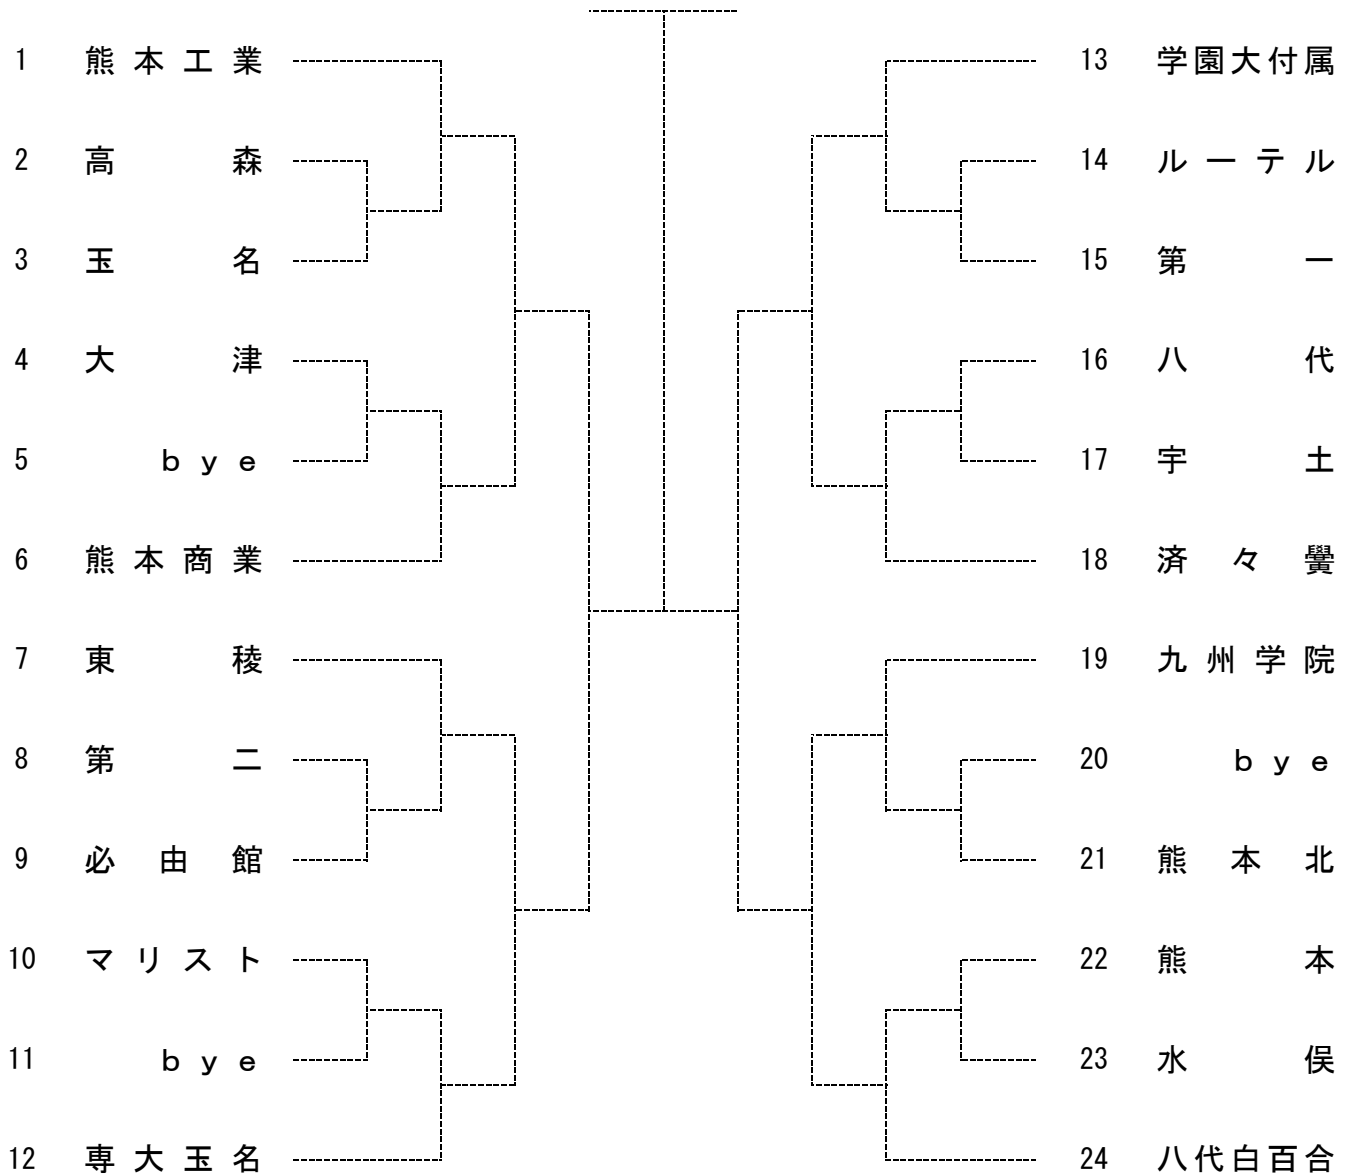

第42回全国選抜高校テニス九州地区大会熊本県予選大会

■男子団体戦

〔シード順〕

- | | | | |
|-------|--------|--------|-------|
| ①専大玉名 | ②第二 | ③熊本 | ④熊本商業 |
| ⑤熊本工業 | ⑥東海大星翔 | ⑦学園大付属 | ⑧東稜 |

第42回全国選抜高校テニス九州地区大会熊本県予選大会

□ 女子団体戦

[シード順]

- ①熊本工業
- ⑤東 稜

- ②八代白百合
- ⑥済々鬘

- ③学園大付属

- ④専大玉名