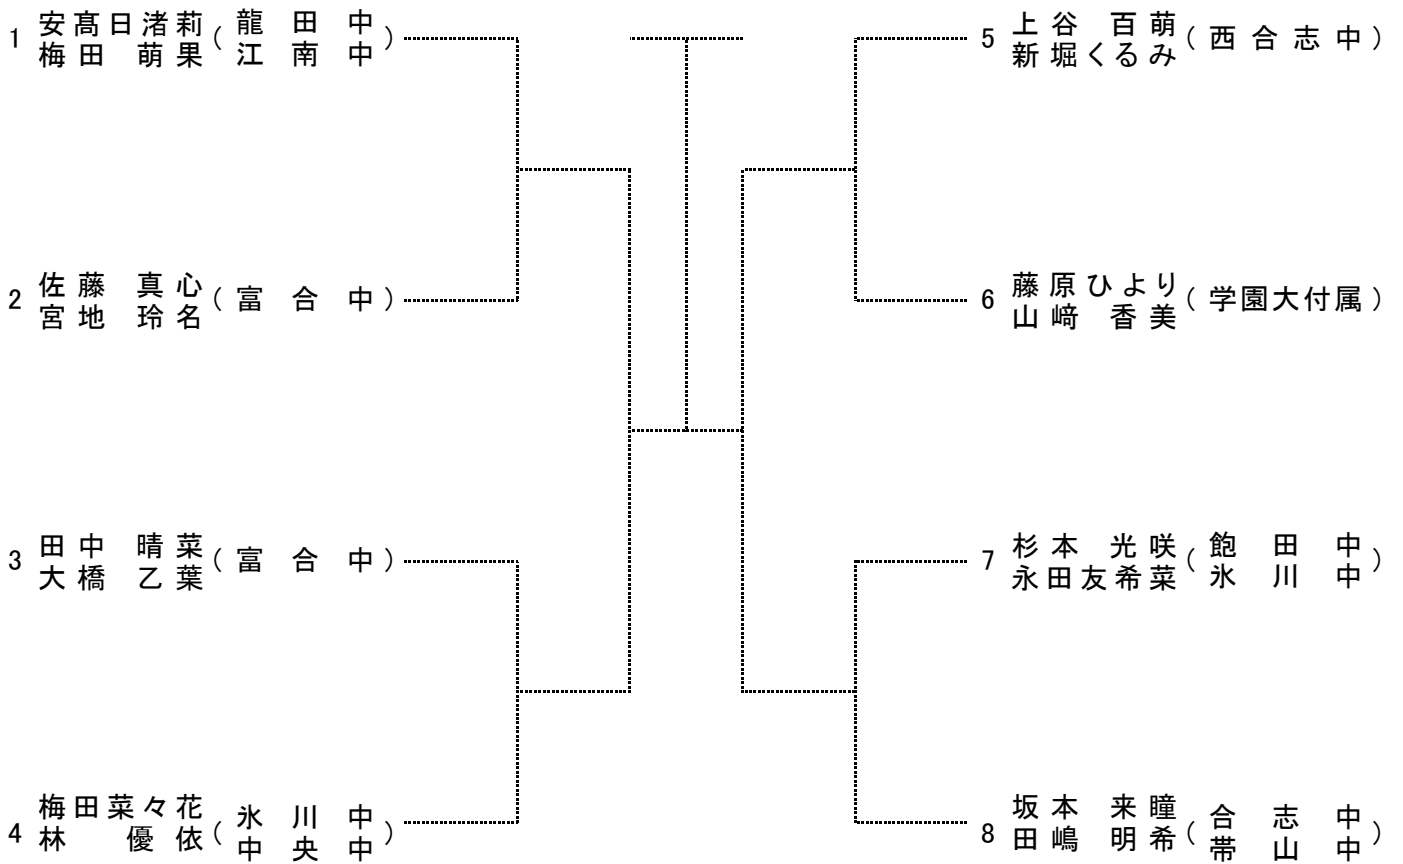

令和2年国体一次予選兼九州ジュニアテニス選手権大会熊本県予選大会

16歳以下女子ダブルス

3 位 決 定 戦

[シード順]

① 安高日渚莉 (龍田中)
梅田 萌果 (江南中)

② 坂本 来瞳 (合志中)
田嶋 明希 (帶山中)