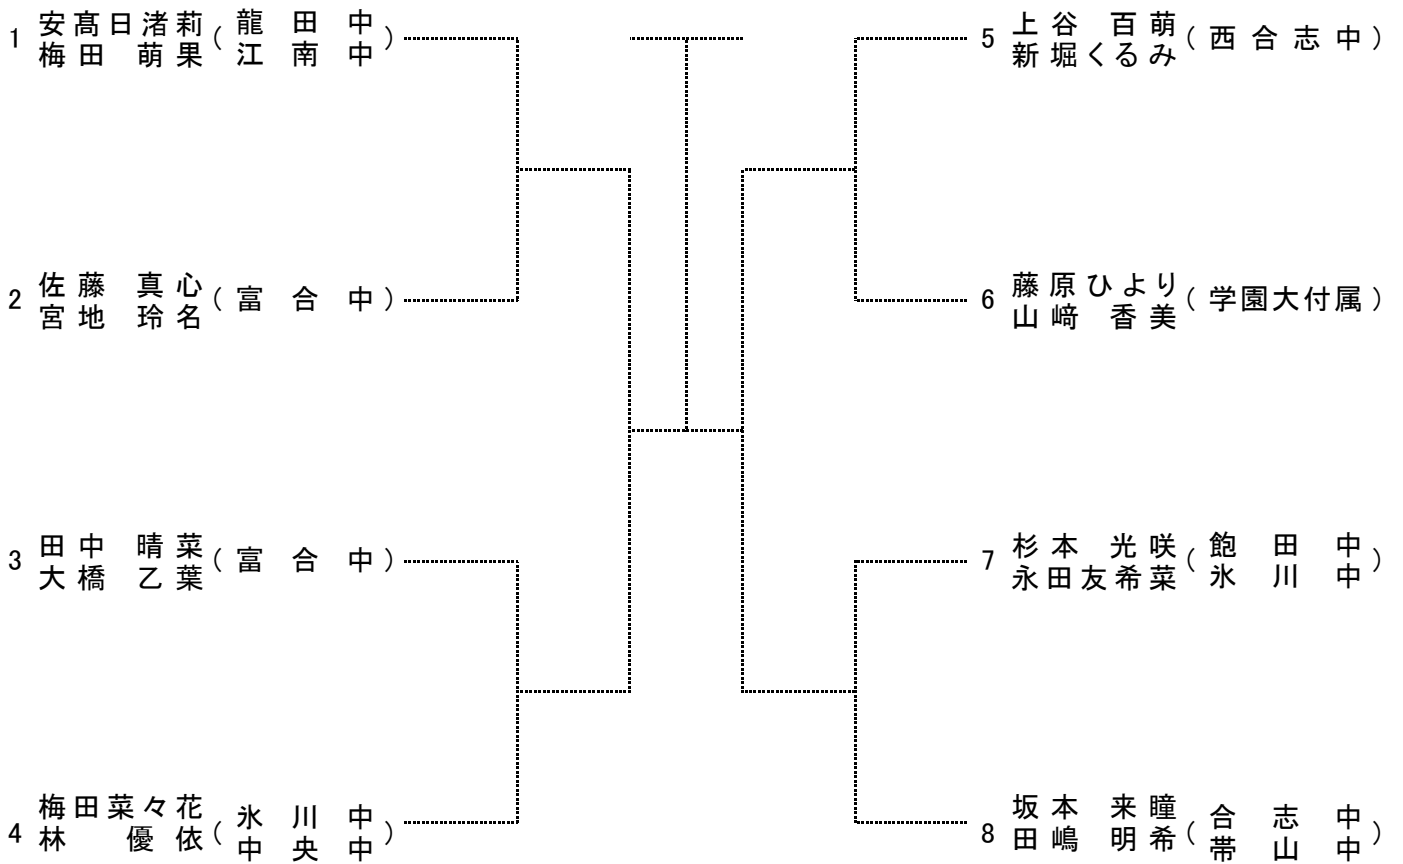

令和2年九州ジュニアテニス選手権大会熊本県予選大会

16歳以下女子ダブルス

3 位 決 定 戦

[シード順]

① 安高日渚莉 (龍田中)
梅田萌果 (江南中)

② 坂本 来瞳 (合志中)
田嶋 明希 (帶山中)