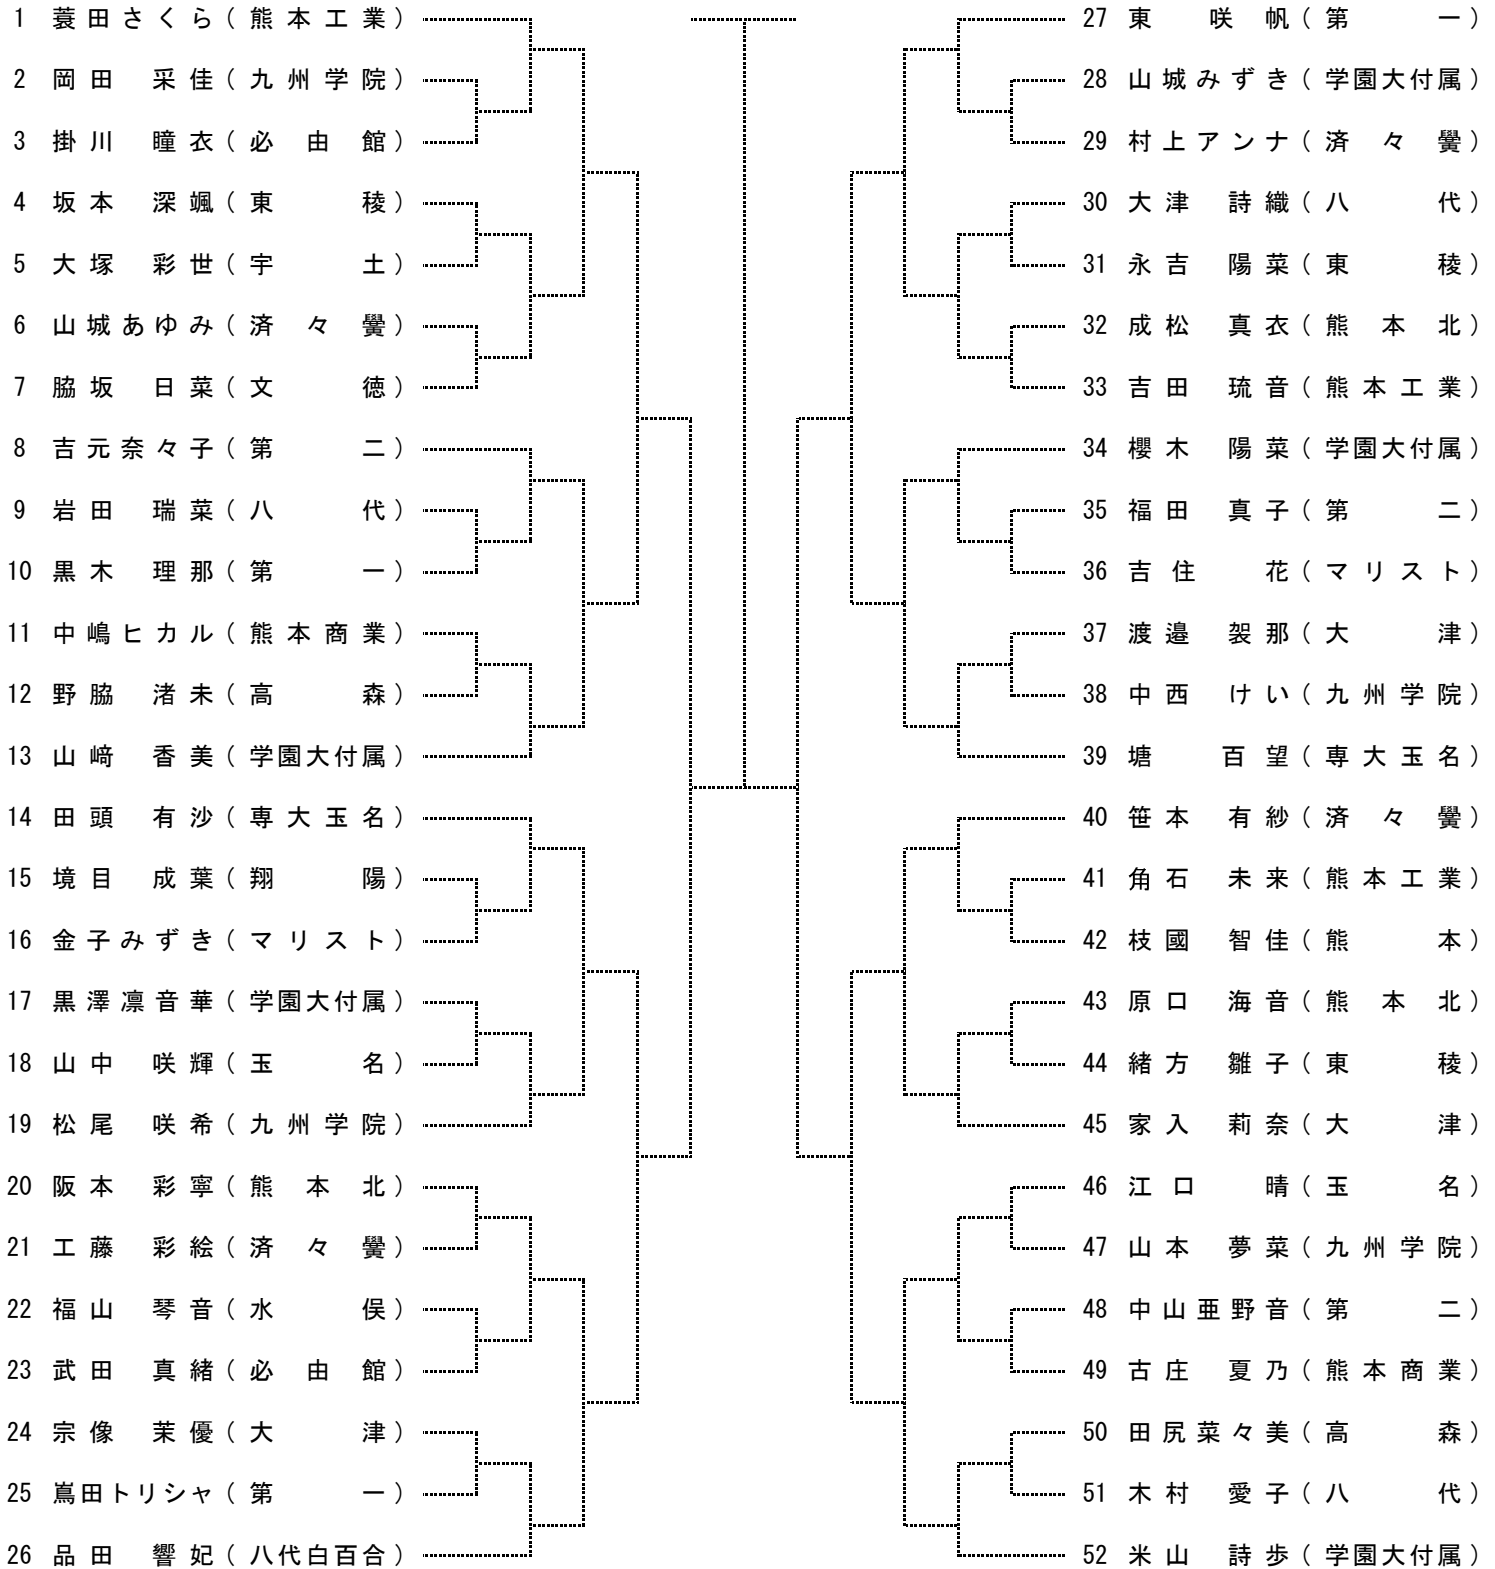

令和2年度 熊本県高等学校夏季テニス選手権大会

2年の部女子シングルス NO. 1

[シード順]

- ①蓑田さくら (熊本工業) ②井上 麗奈 (学園大付属) ③梅田 萌果 (九州学院) ④米山 詩歩 (学園大付属)
- ⑤東 咲帆 (第一) ⑥宮崎 和花 (熊本工業) ⑦緒方 生海 (熊本工業)

令和2年度 熊本県高等学校夏季テニス選手権大会

2年の部女子シングルス NO. 2