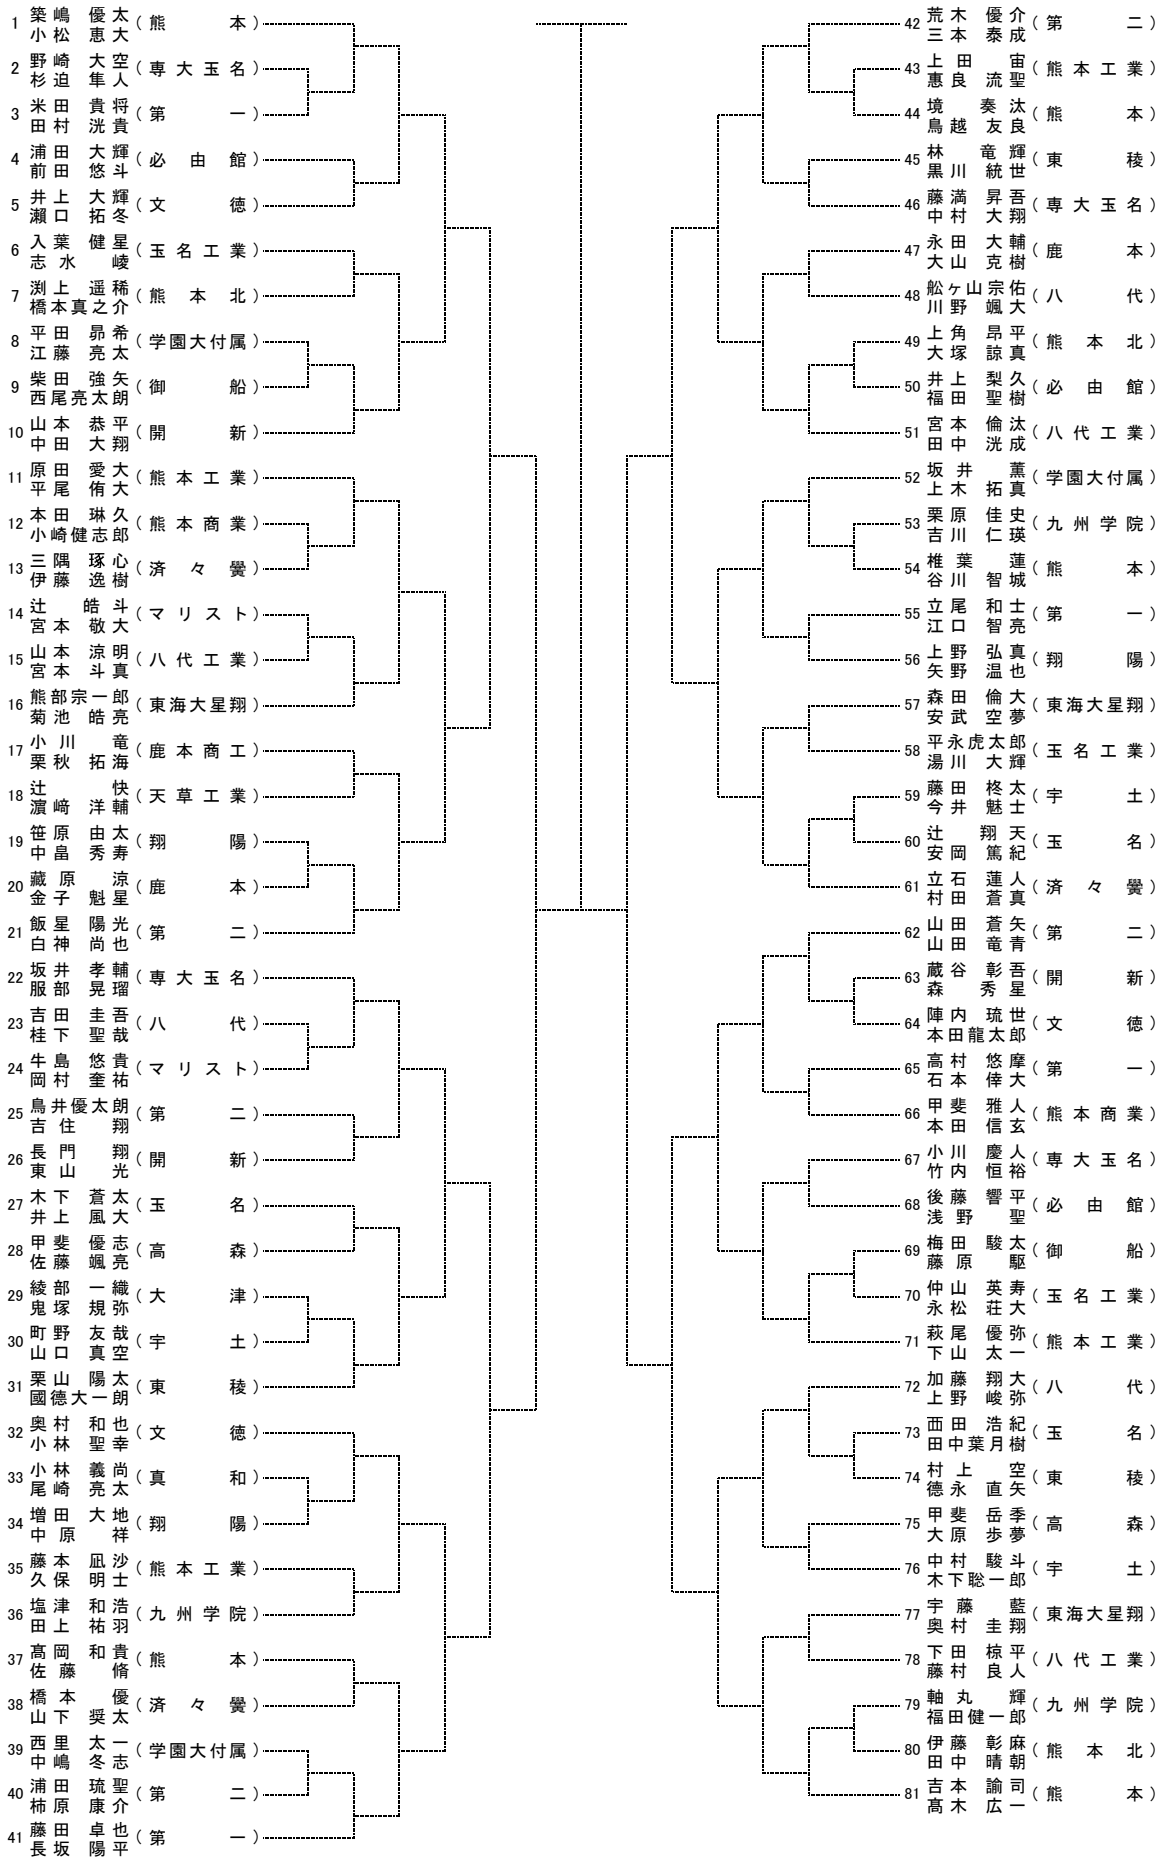

令和2年度 熊本県高等学校夏季テニス選手権大会

2年の部男子ダブルス

[シード順]

① 築嶋 優太 (熊本)
小松 恵大

② 吉本 諭司 (熊本)
高木 広一

③ 荒木 優介 (第二)
三本 泰成

④ 藤田 卓也 (第一)
長坂 陽平