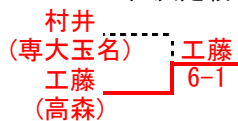

女子シングルス

5位決定戦

7位決定戦

3位決定戦

[シード順]

- ①吉野 美桜 (白百合)
- ②平田 美結 (専大玉名)
- ③松本 梨沙 (熊本工業)
- ④林 里梨花 (熊本商業)
- ⑤中村 愛乃 (白百合)
- ⑥富田 琴音 (白百合)
- ⑦工藤 愛佳 (高森)