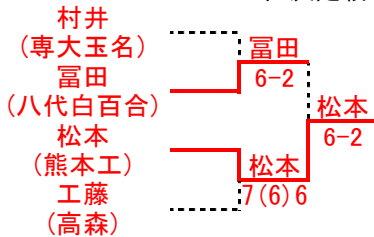

女子シングルス

5位決定戦

7位決定戦

3位決定戦

[シード順]

- ①吉野 美桜 (白百合)
- ②平田 美結 (専大玉名)
- ③松本 梨沙 (熊本工業)
- ④林 里梨花 (熊本商業)
- ⑤中村 愛乃 (白百合)
- ⑥富田 琴音 (白百合)
- ⑦工藤 愛佳 (高森)