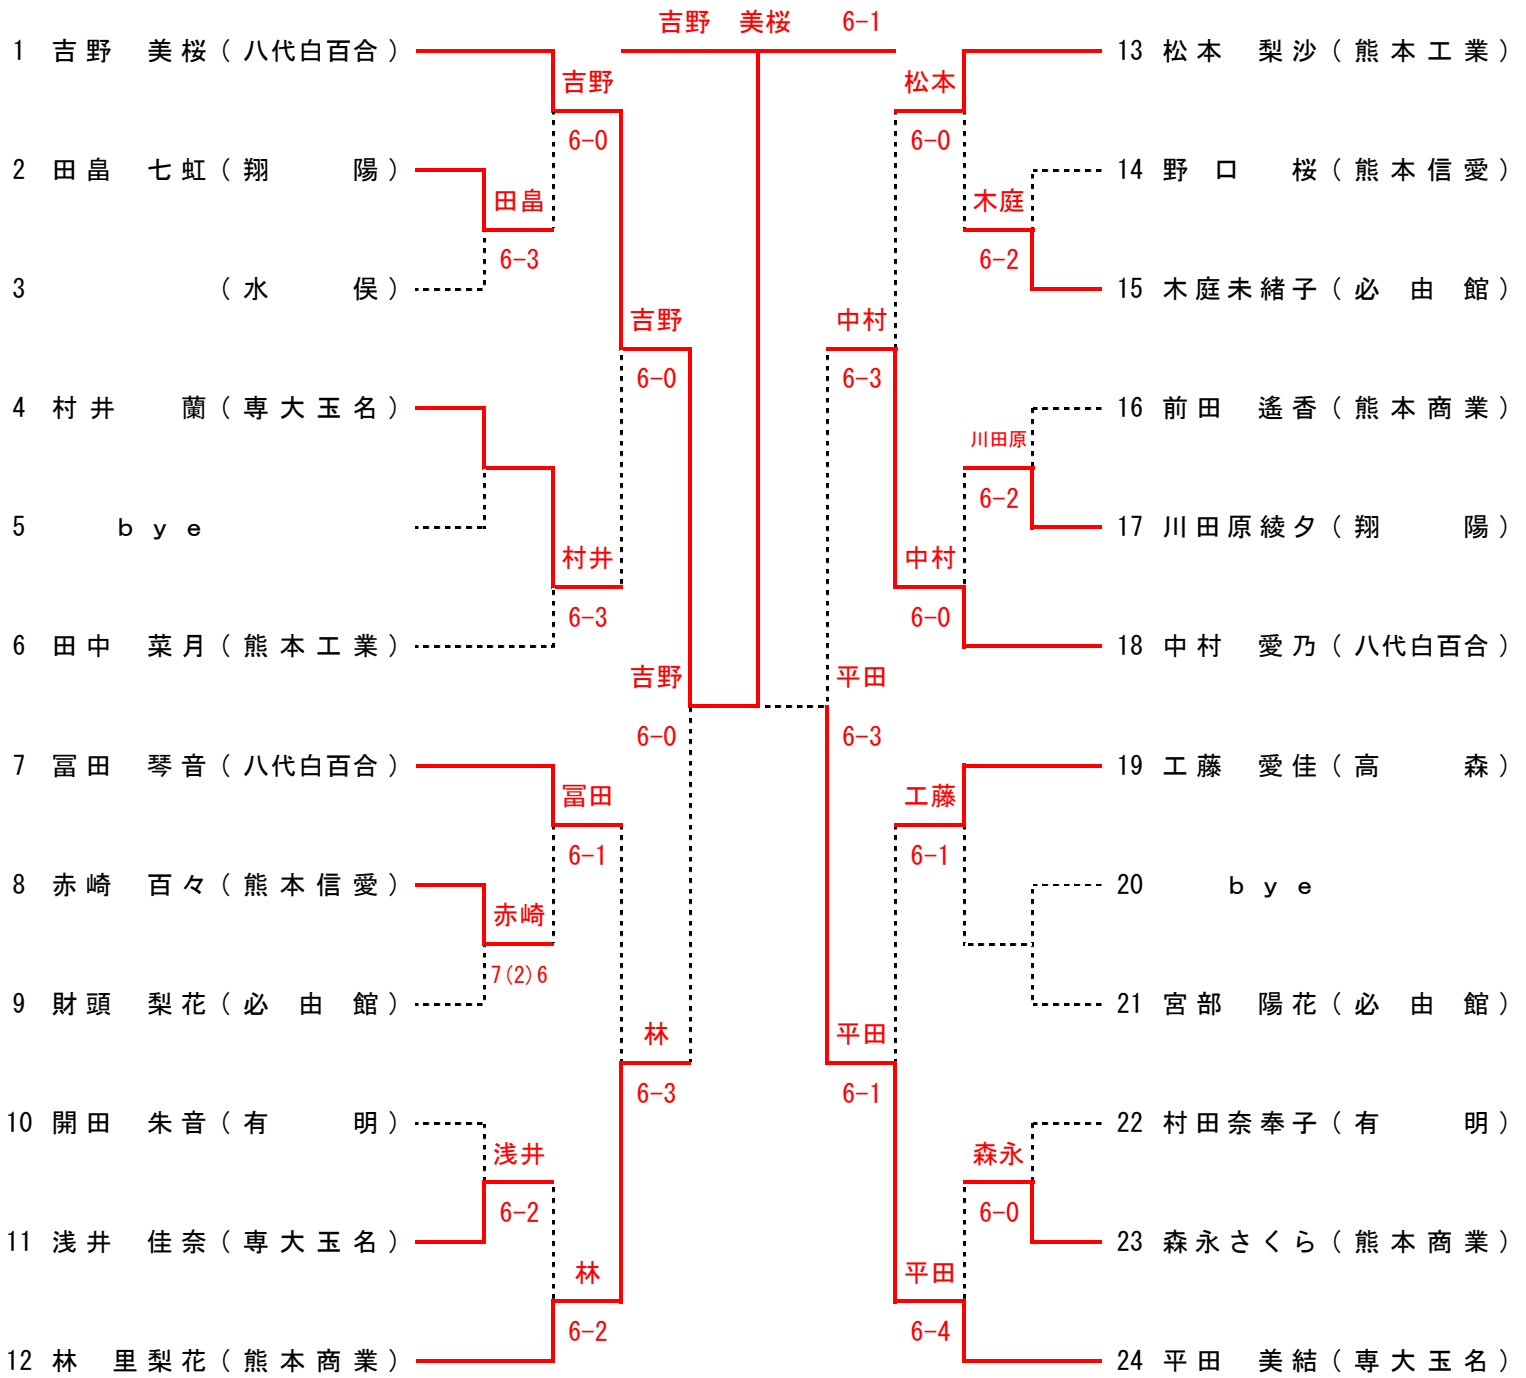

女子シングルス

5位決定戦

7位決定戦

3位決定戦

[シード順]

- ①吉野 美桜 (白百合)
- ②平田 美結 (専大玉名)
- ③松本 梨沙 (熊本工業)
- ④林 里梨花 (熊本商業)
- ⑤中村 愛乃 (白百合)
- ⑥富田 琴音 (白百合)
- ⑦工藤 愛佳 (高森)