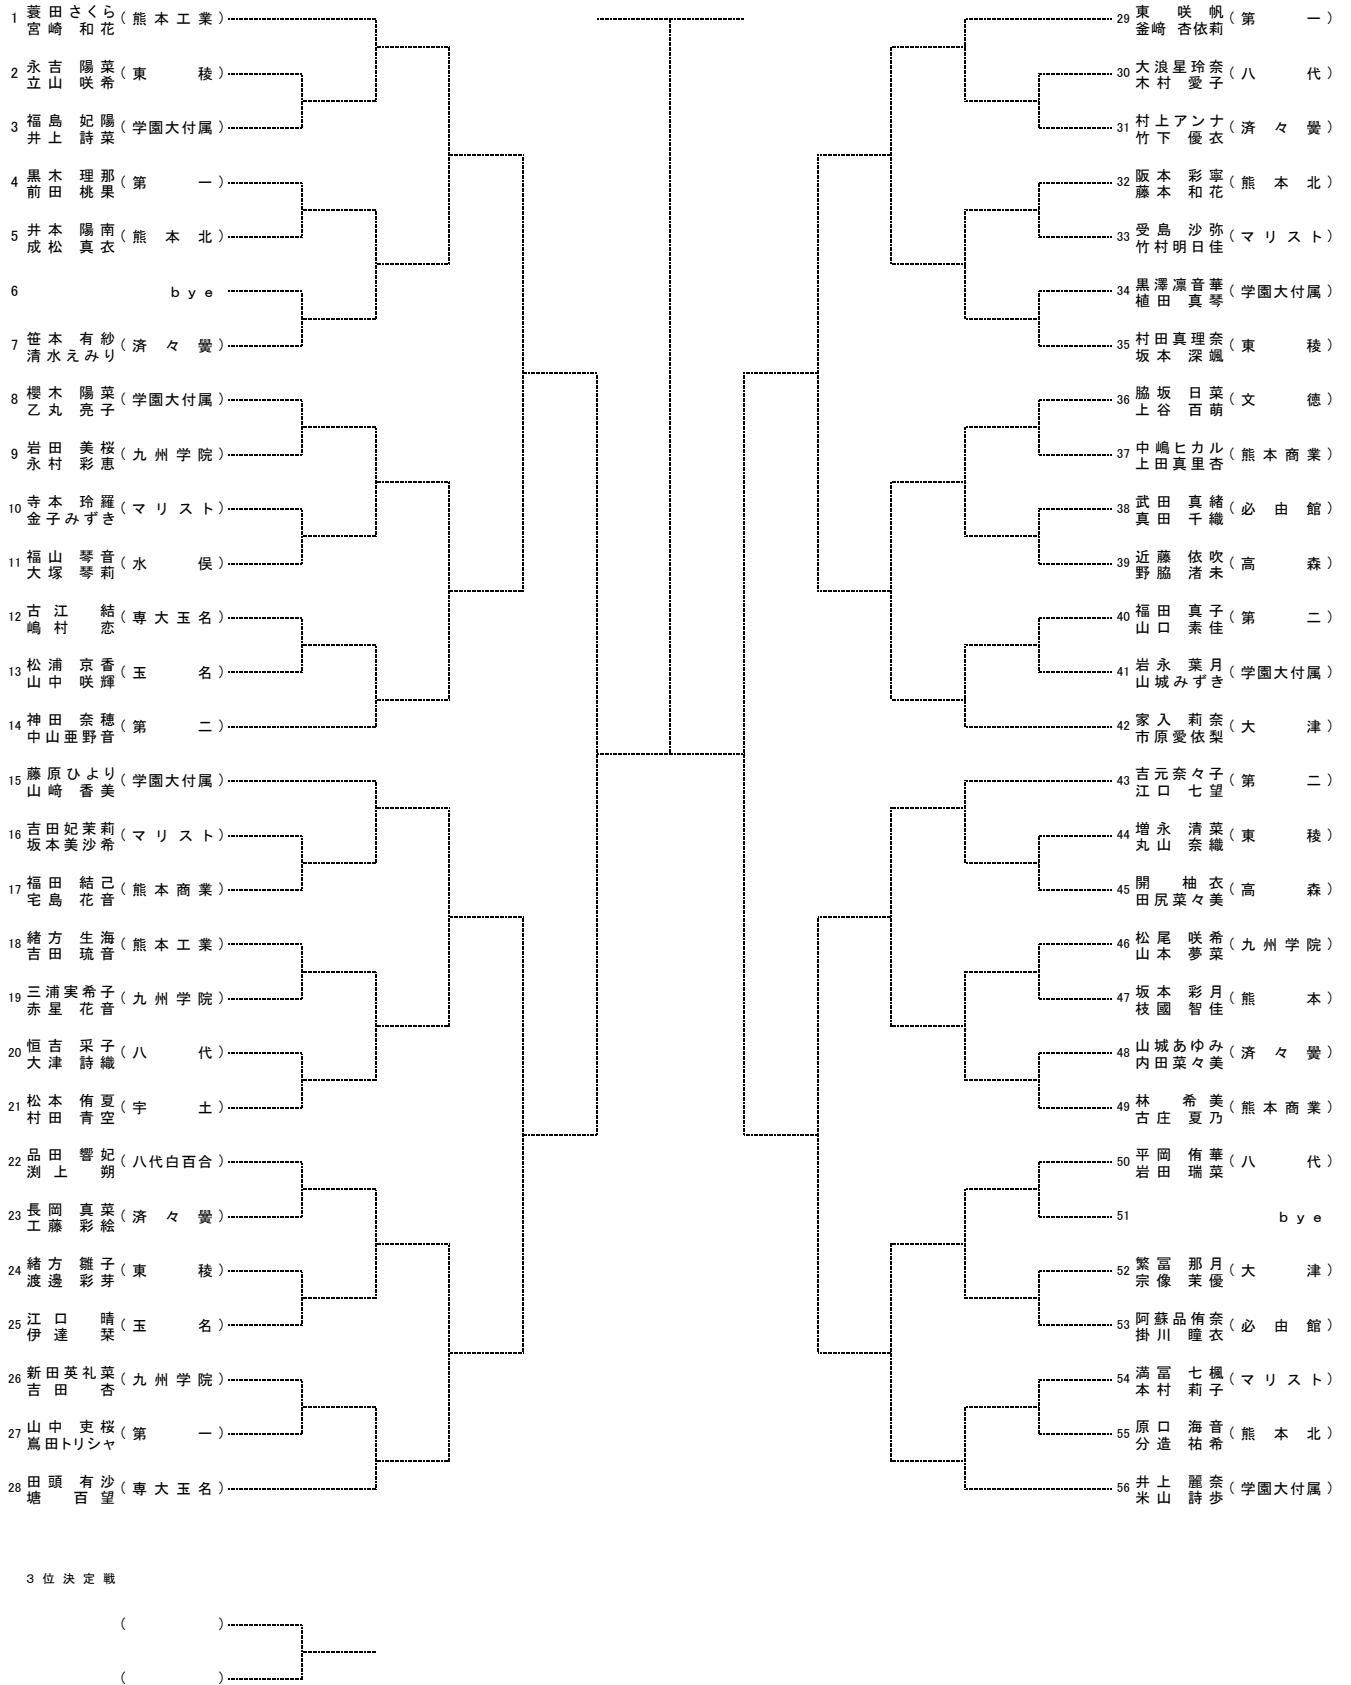

令和2年度 熊本県高等学校夏季テニス選手権大会

2年の都女子ダブルス

[シード順]

① 蓼田 さくら (熊本工業)  
宮崎 和花

② 井上 麗奈 (学園大付属)  
米山 詩歩

③ 東 咲帆 (第 一)  
釜崎 杏依

④ 田頭 有沙 (専大玉名)  
塘 百望