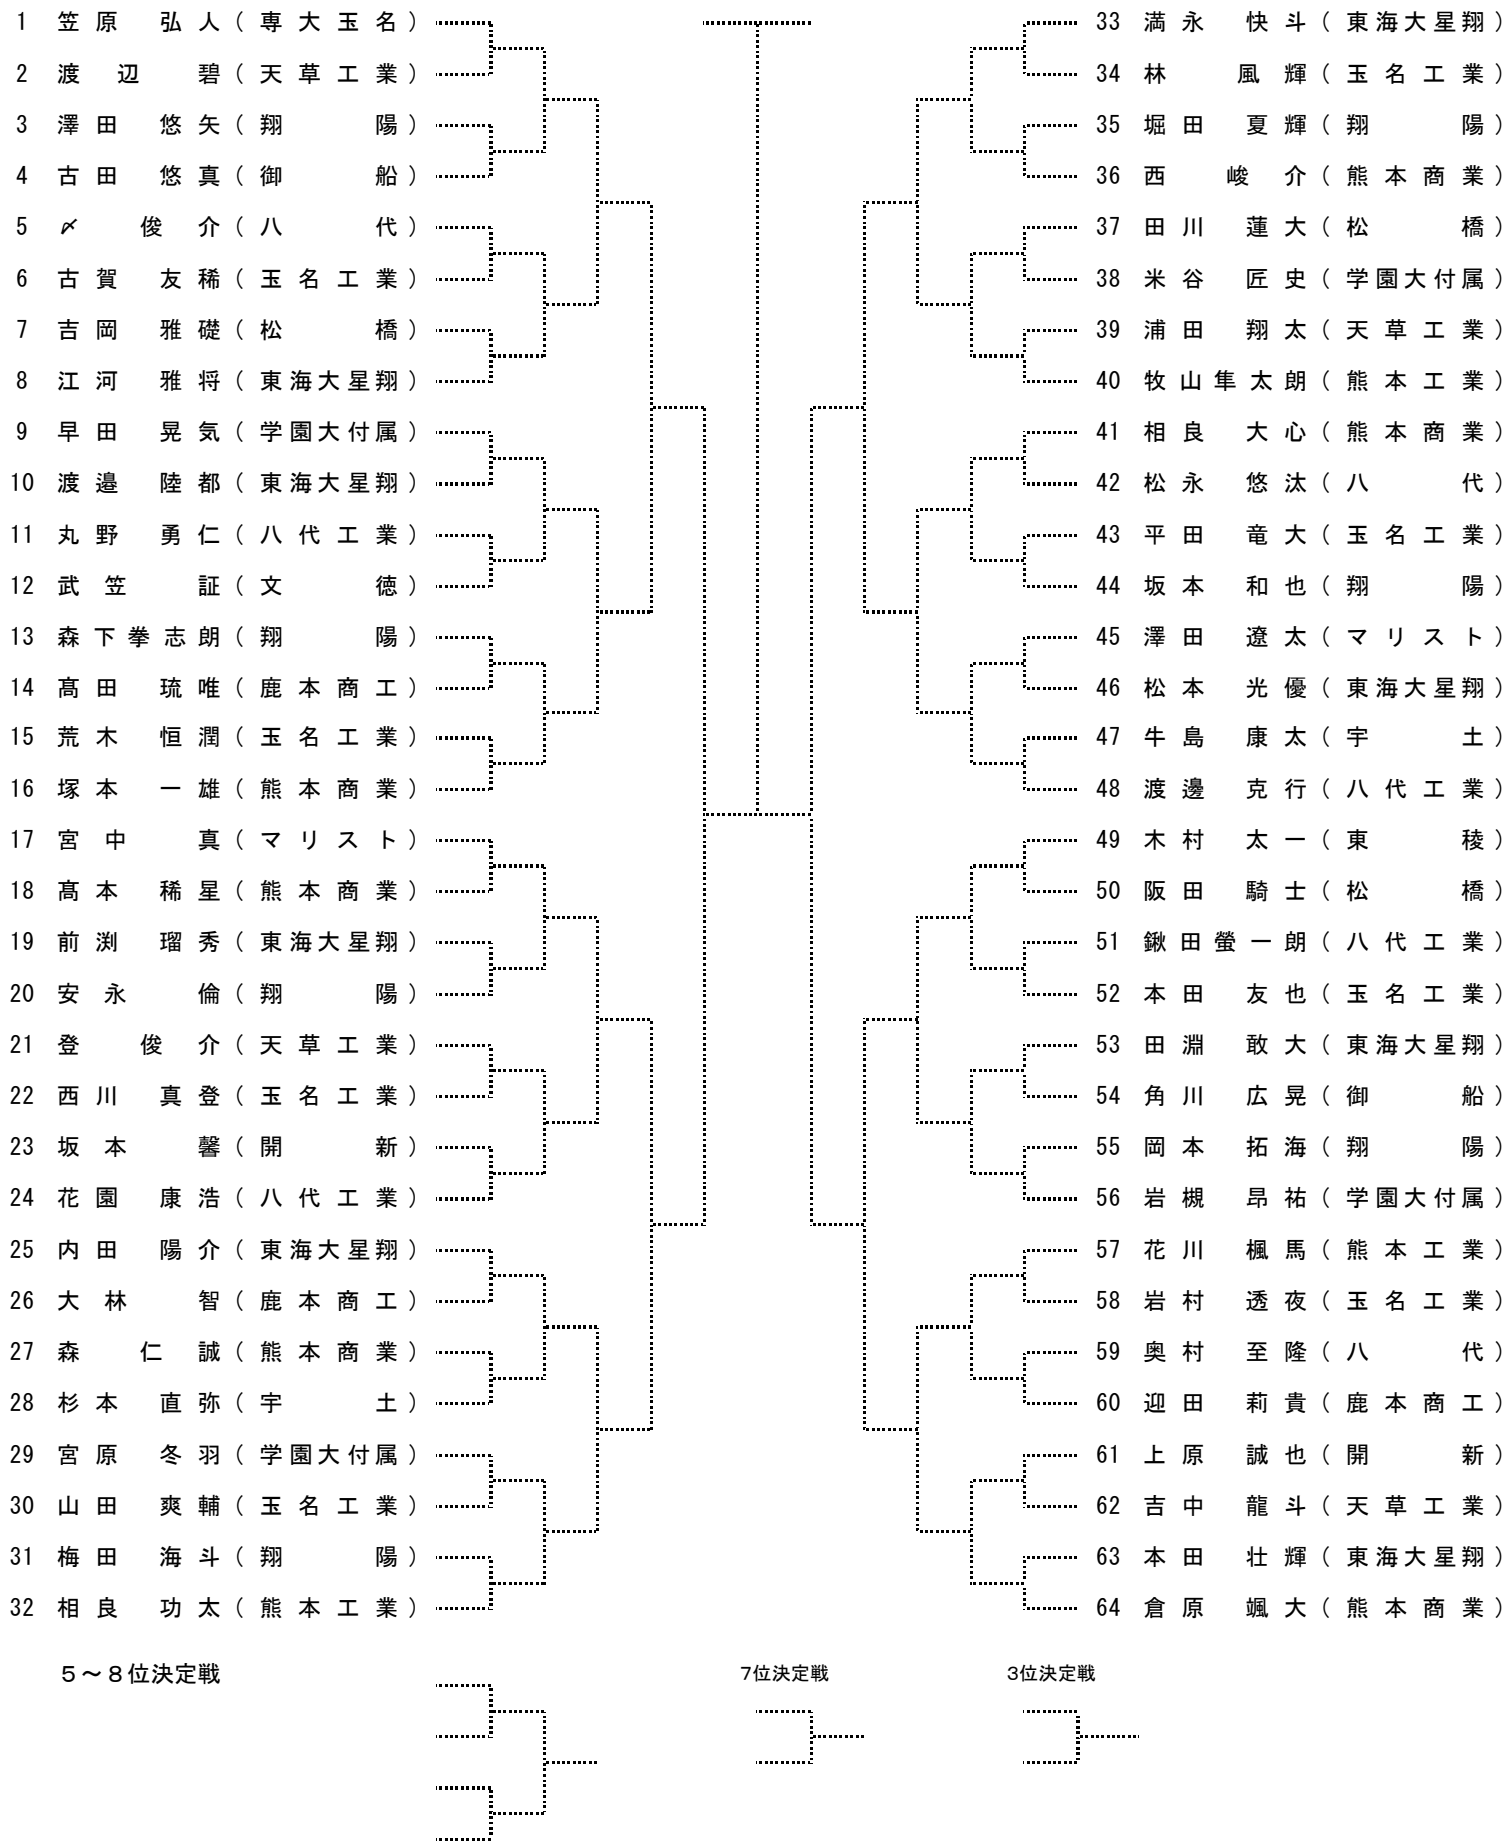

# 令和2年度(2020年度)熊本県高等学校テニス競技大会

## 男子シングルス

[シード順]

- ①笠原 弘人 (専大玉名)
- ②倉原 颯大 (熊本商業)
- ③満永 快斗 (東海大星翔)
- ④相良 功太 (熊本工業)
- ⑤宮中 真 (マリスト)
- ⑥渡邊 克行 (八代工業)
- ⑦塚本 一雄 (熊本商業)
- ⑧木村 太一 (東稜)