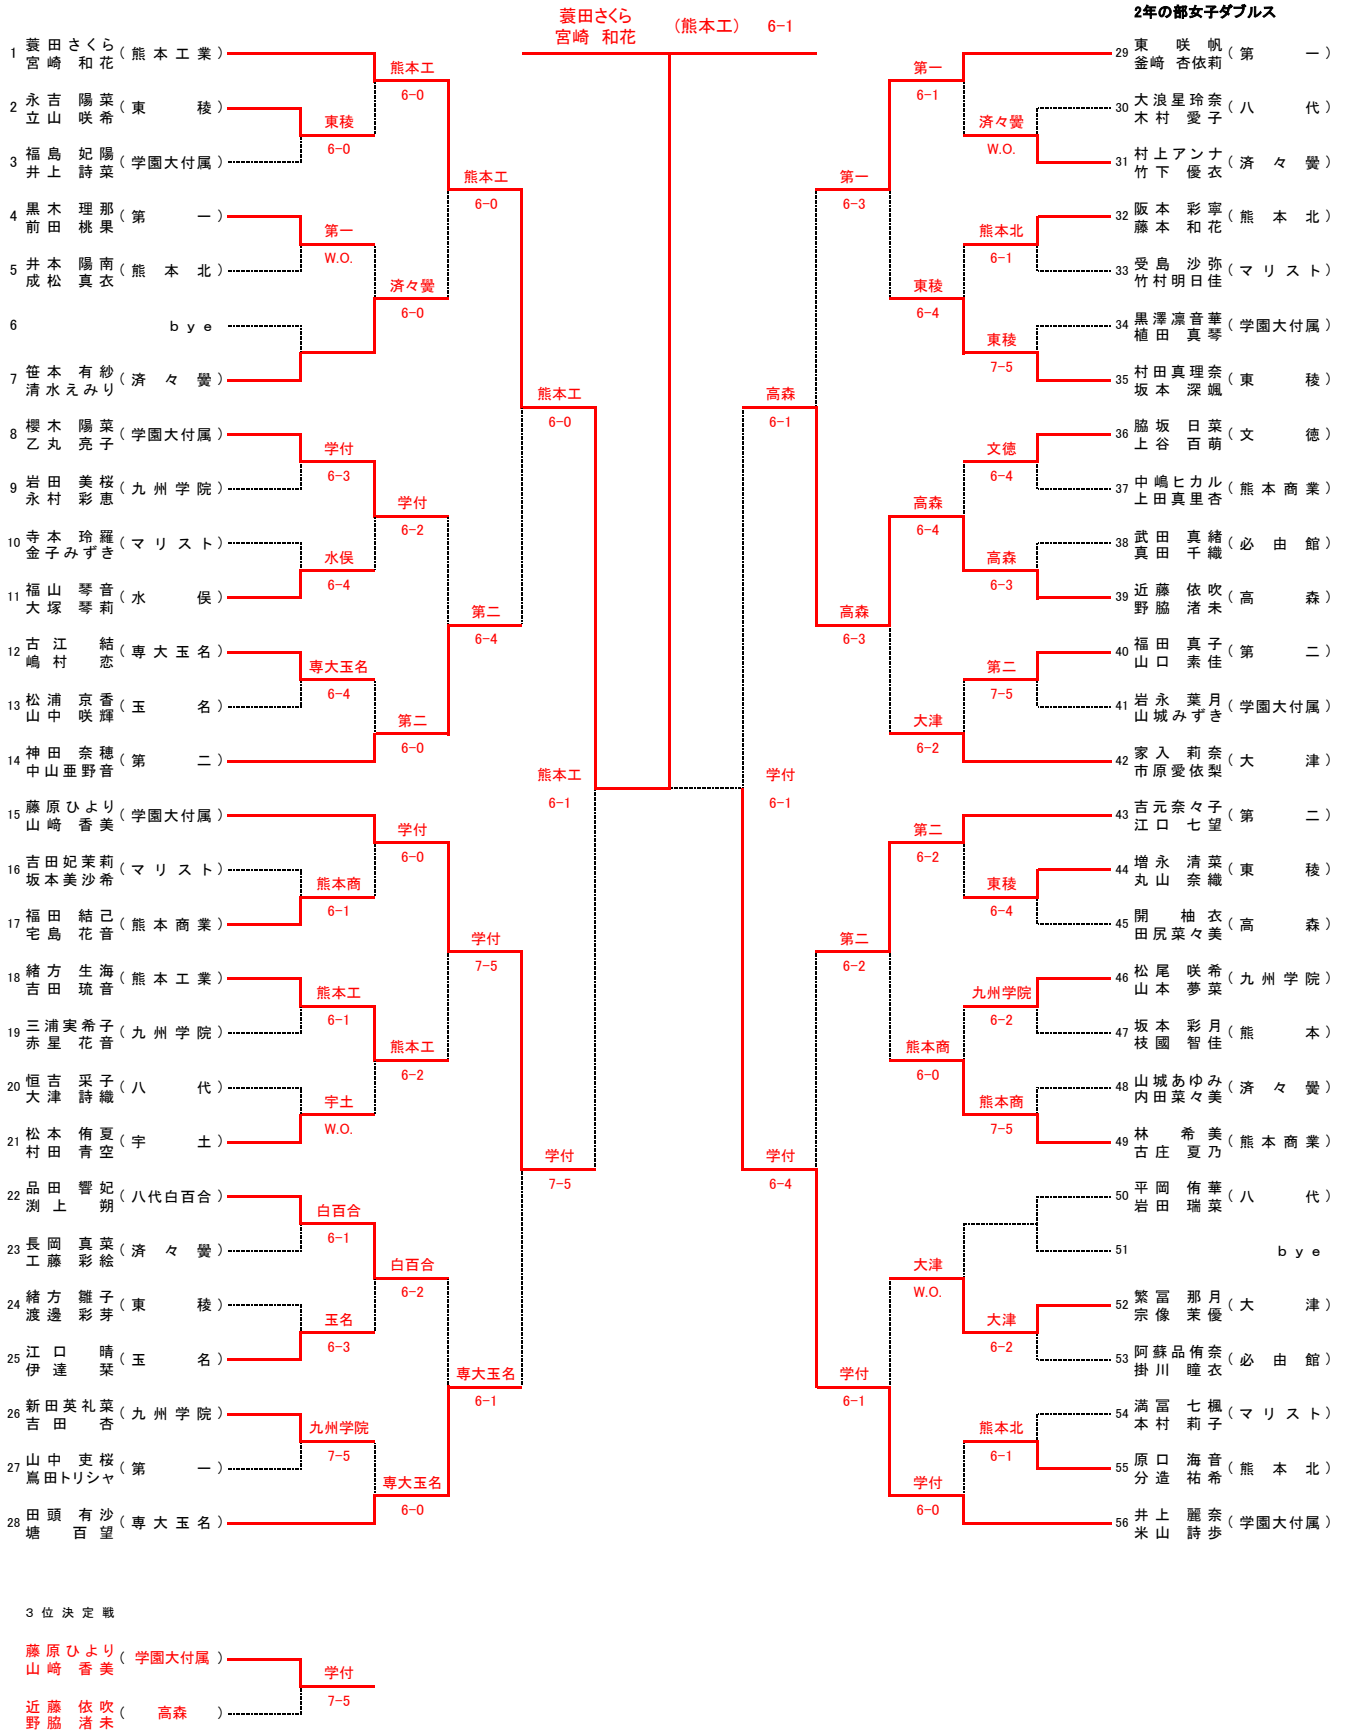

令和2年度 熊本県高等学校夏季テニス選手権大会

[シード順]

- ① 養田さくら (熊本工業)
宮崎 和花
- ② 井上 麗奈 (学園大付属)
米山 詩歩
- ③ 東 咲帆 (第一)
釜崎 杏依
- ④ 田頭 有沙 (専大玉名)
塘 百望