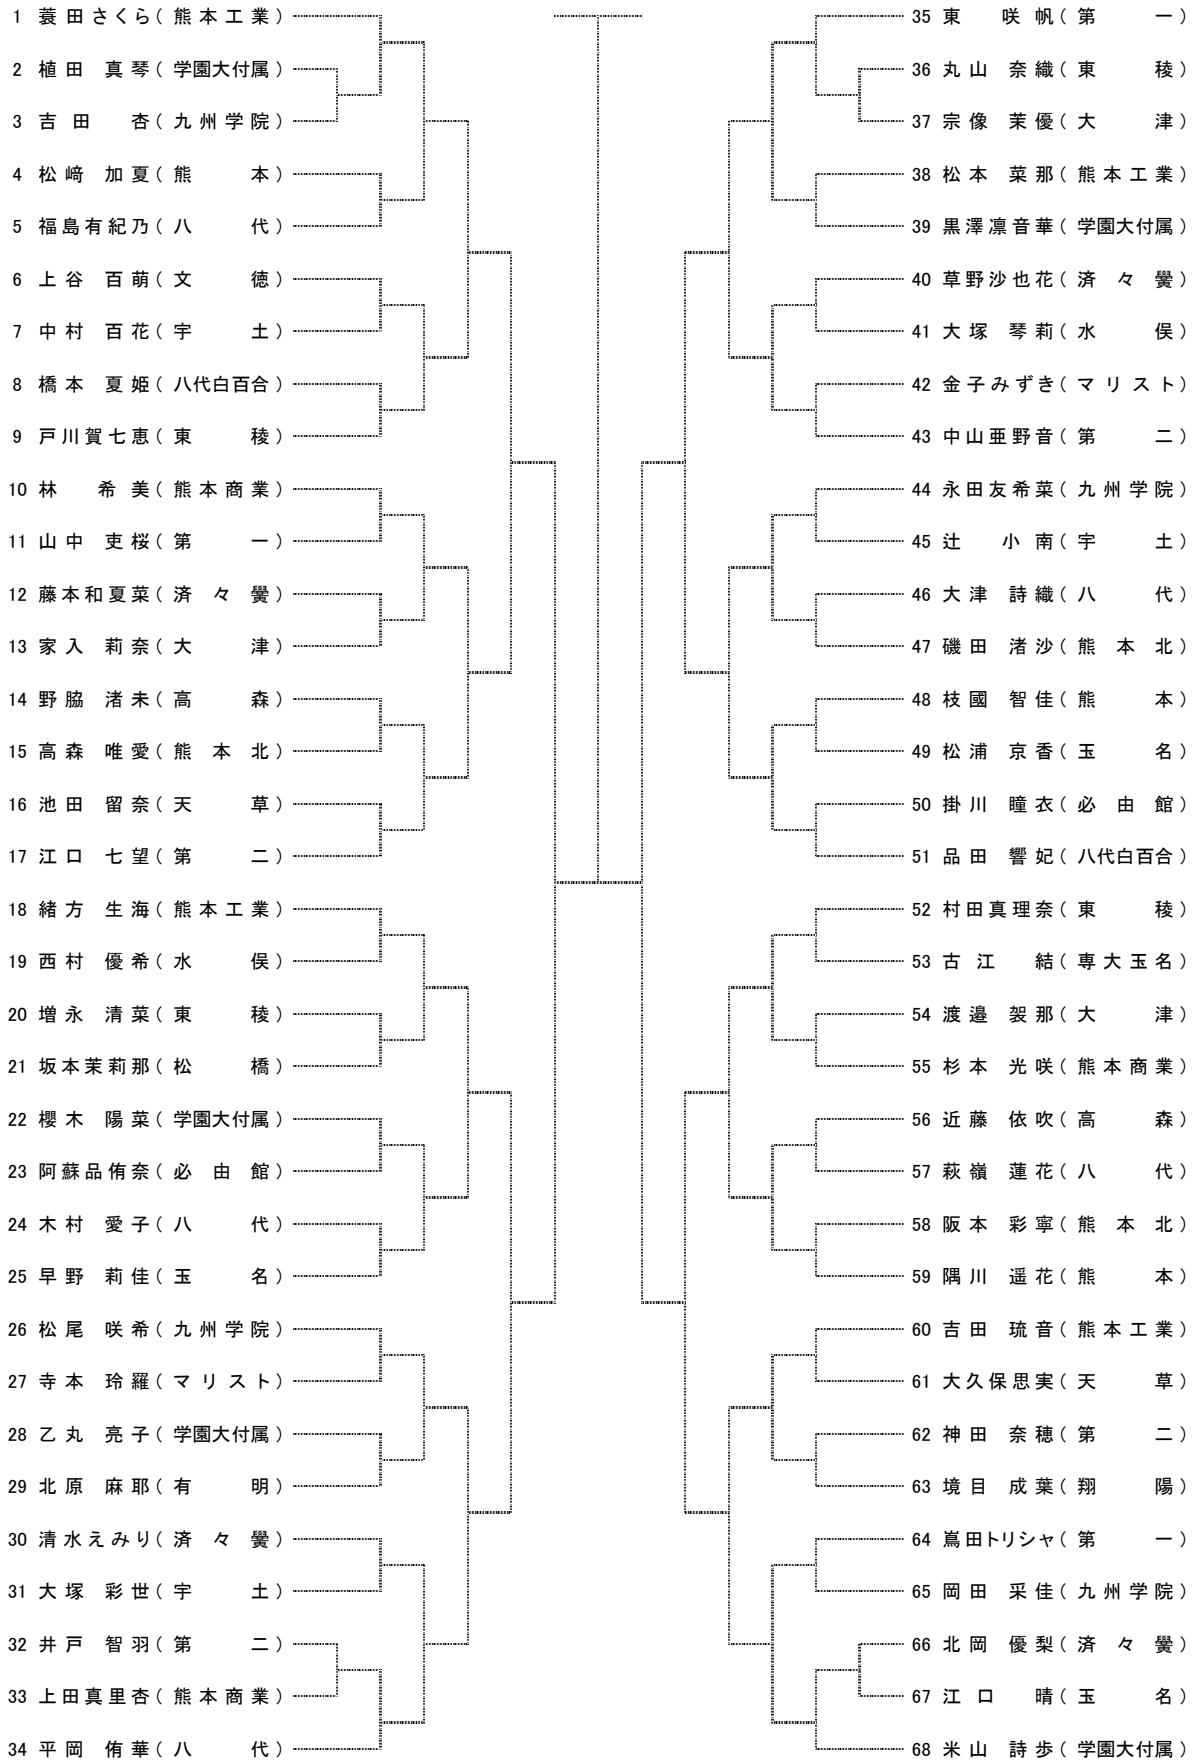

令和2年度 熊本県高等学校テニス新人大会

女子シングルス NO. 1

[シード順]

- ①蓑田さくら(熊本工業) ②井上麗奈(学園大付属) ③梅田萌果(九州学院) ④米山詩歩(学園大付属)
 ⑤東咲帆(第一) ⑥田頭有沙(専大玉名) ⑦宮崎和花(熊本工業) ⑧平岡侑華(八代)