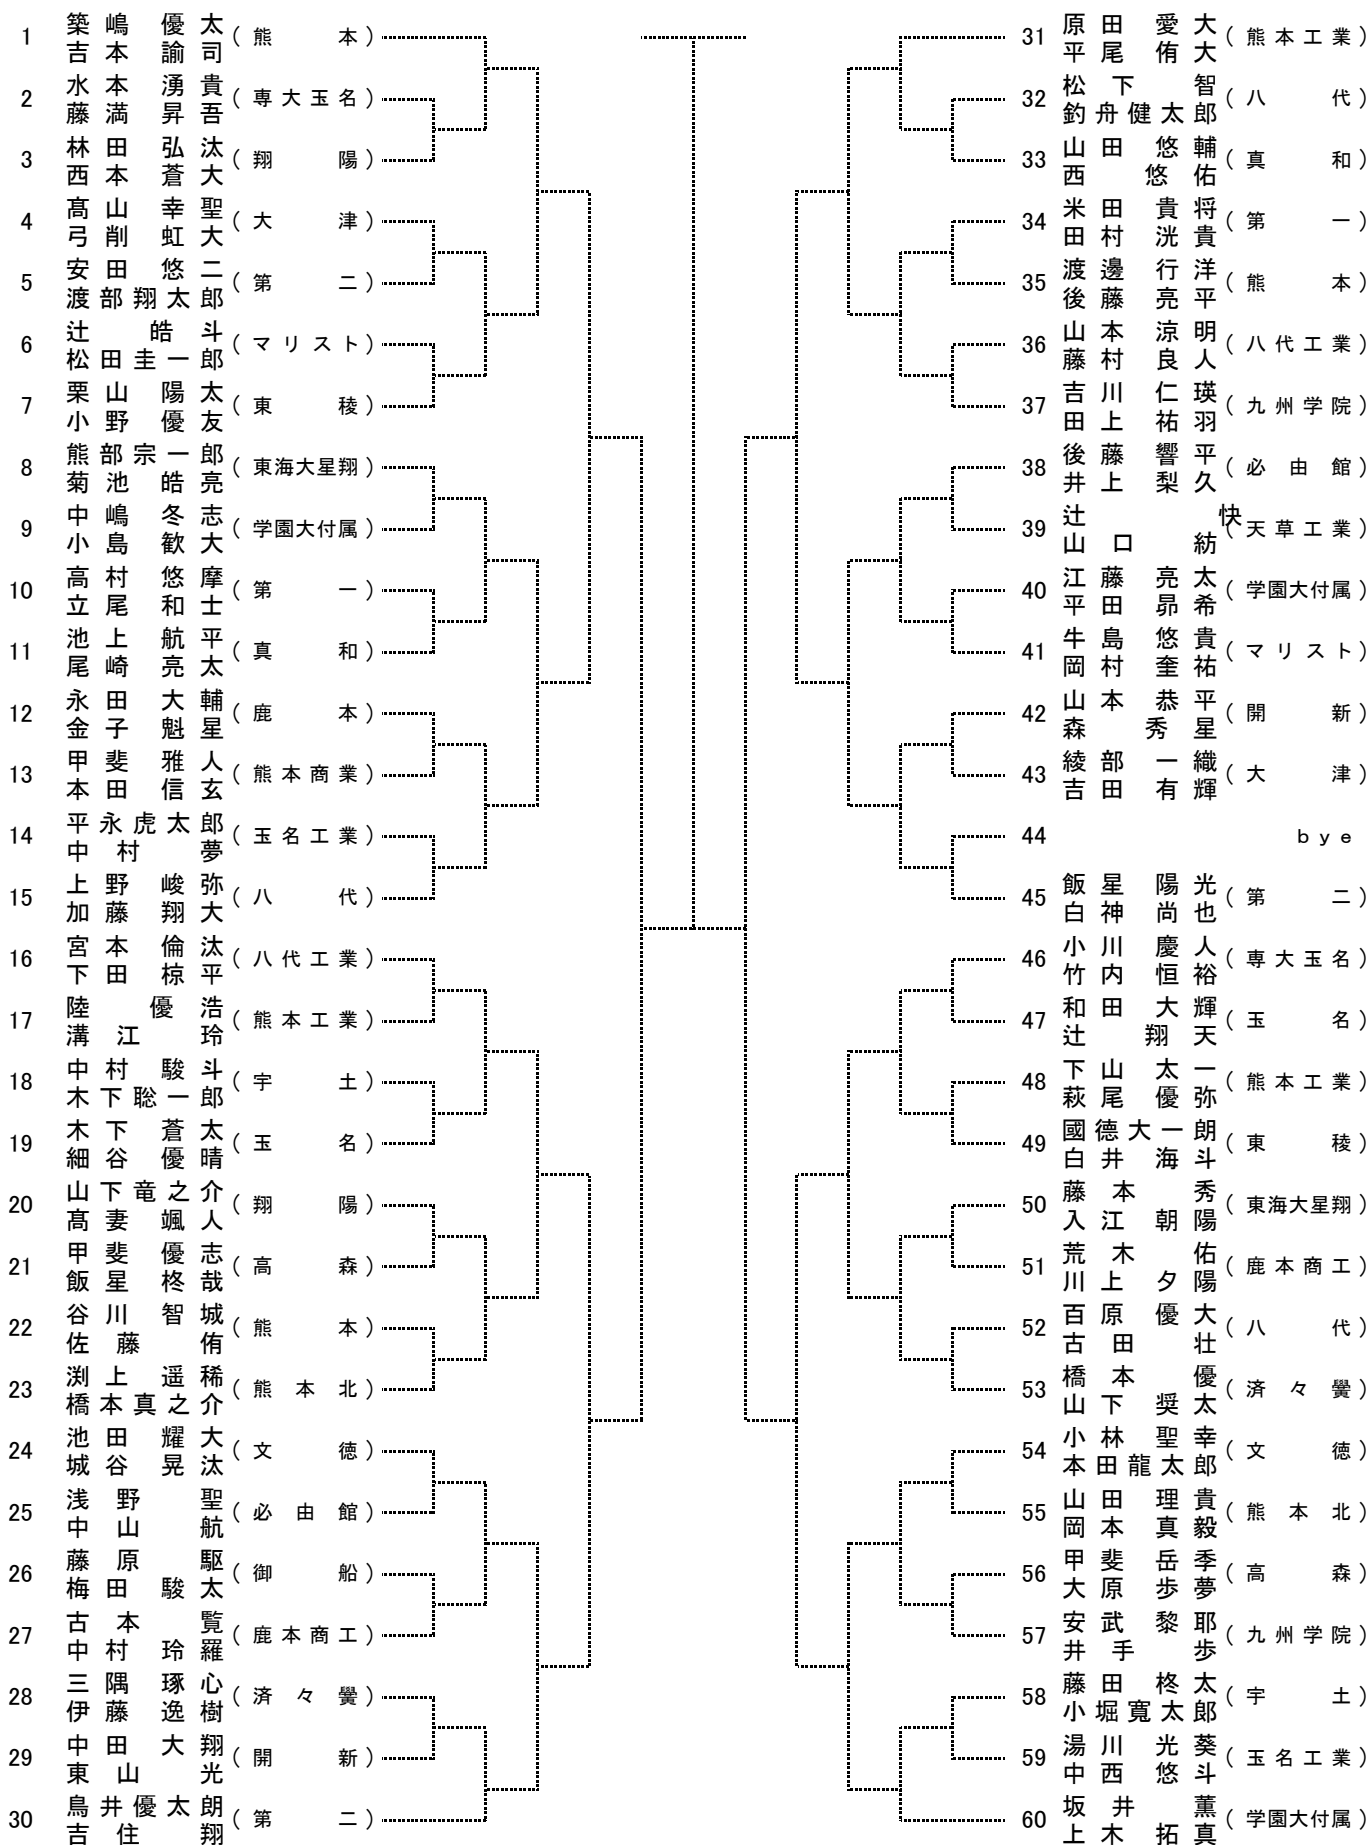

令和2年度 熊本県高等学校テニス新人大会

2020/9/19 訂正版

男子ダブルス NO. 1

[シード順]

- ① 築嶋 優太 (熊本)
- ② 藤田 卓也 (第一)
- ③ 荒木 優介 (第二)
- ④ 坂井 薫 (学園大付属)

吉本 諭司

長坂 陽平

三本 泰成

上木 拓真

令和2年度 熊本県高等学校テニス新人大会

2020/9/19 訂正版

男子ダブルス NO.2

61	荒三	木本	優泰	介成	(第 二)		91	山田	蒼	矢	(第 二)	
62	中倉	島田	充	貴樹	(熊本北)		92	前田	悠	斗	(必 由 館)	
63	有宗	森	光	陸大	(玉 名)		93	丸村	野田	大靖	(八 代 工 業)	
64	大藏	山原	克	樹涼	(鹿 本)		94	徳松	永本	健直	(東 稜)	
65	前吉	田村	曉	佳利	(玉名工業)		95	佐穴	藤見	峯	亮登	(高 森)
66	竹岡	村孝	迪	利郎	(真 和)		96	陣瀨	内口	春琉	世冬	(文 徳)
67	山口	邊真	颯輝	太人	(鹿本商工)		97	三田	木中	淳	陽仁	(濟 々 巒)
68	田宮	中本	洗斗	成真	(八 代 工 業)		98	山町	野田	真友	哉	(宇 士)
69	村木	上原	雅	空翔	(東 稜)		99	柴西	尾亮	強太	矢朗	(御 船)
70	大宮	塚崎	雅	希綺	(第 一)		100	浅井	尾上	勇	志大	(玉 名)
71	上浜	田村	大以	夢心	(東海大星翔)		101	塩栗	原	和佳	浩史	(九 州 学 院)
72	奥井	上良	和	也輝	(文 徳)		102	本小	田崎	琳志	久郎	(熊 本 商 業)
73	上丸	丸健	一	輝郎	(熊 本 工 業)		103	桂吉	下田	聖	哉吾	(八 代)
74	軸福	山下	凌	功涼	(九州学院)		104				by e	
75	山益	坂	孝	輔瑠	(学園大付属)		105	高吉	木川	広	一	(熊 本)
76	坂服	井部	晃	瑠	(専大玉名)		106	久藤	保本	尚	士	(熊 本 工 業)
77					by e		107	原中	田	秀	匠	(翔 陽)
78	栗中	島田	悠	貴	(濟 々 巒)		108	伊田	藤中	彰	朝	(熊 本 北)
79	浦福	田門	大勢	輝真	(必 由 館)		109	小栗	川	拓	竜海	(鹿 本 商 工)
80	長蔵	谷	彰	吾	(開 新)		110	川船	野山	宗	大佑	(八 代)
81	吉西	里	諒	真一	(学園大付属)		111	永志	松水	庄	大峻	(玉 名 工 業)
82	小佐	島藤	徹	平	(翔 陽)		112	柿浦	原	康	介	(第 二)
83	廣香	岡	圭	朗	(宇 士)		113	金子	川	倫	己	(専大玉名)
84	宮渡	本	敬	大	(マ リ ス ト)		114	森荒	木	蒼	郎	(開 新)
85	山向	中	優	羅	(天 草 工 業)		115	森安	田	倫	大	(東 海 大 星 翔)
86	井本	口	雄	心	(熊 本 商 業)		116	森安	鬼	武	規	(大 津)
87	井石	上	俣	太	(第 一)		117	大阿	久	保	洋	(マ リ ス ト)
88	中江	山	倭	成	(熊 本 工 業)		118	鳥境	津	越	友	(熊 本)
89	西江	村	有	翔	(第 二)		119	原	須	野	雅	(学園大付属)
90	小松	葉	大	蓮	(熊 本)		120	藤	田	卓	陽	(第 一)

決勝

3位決