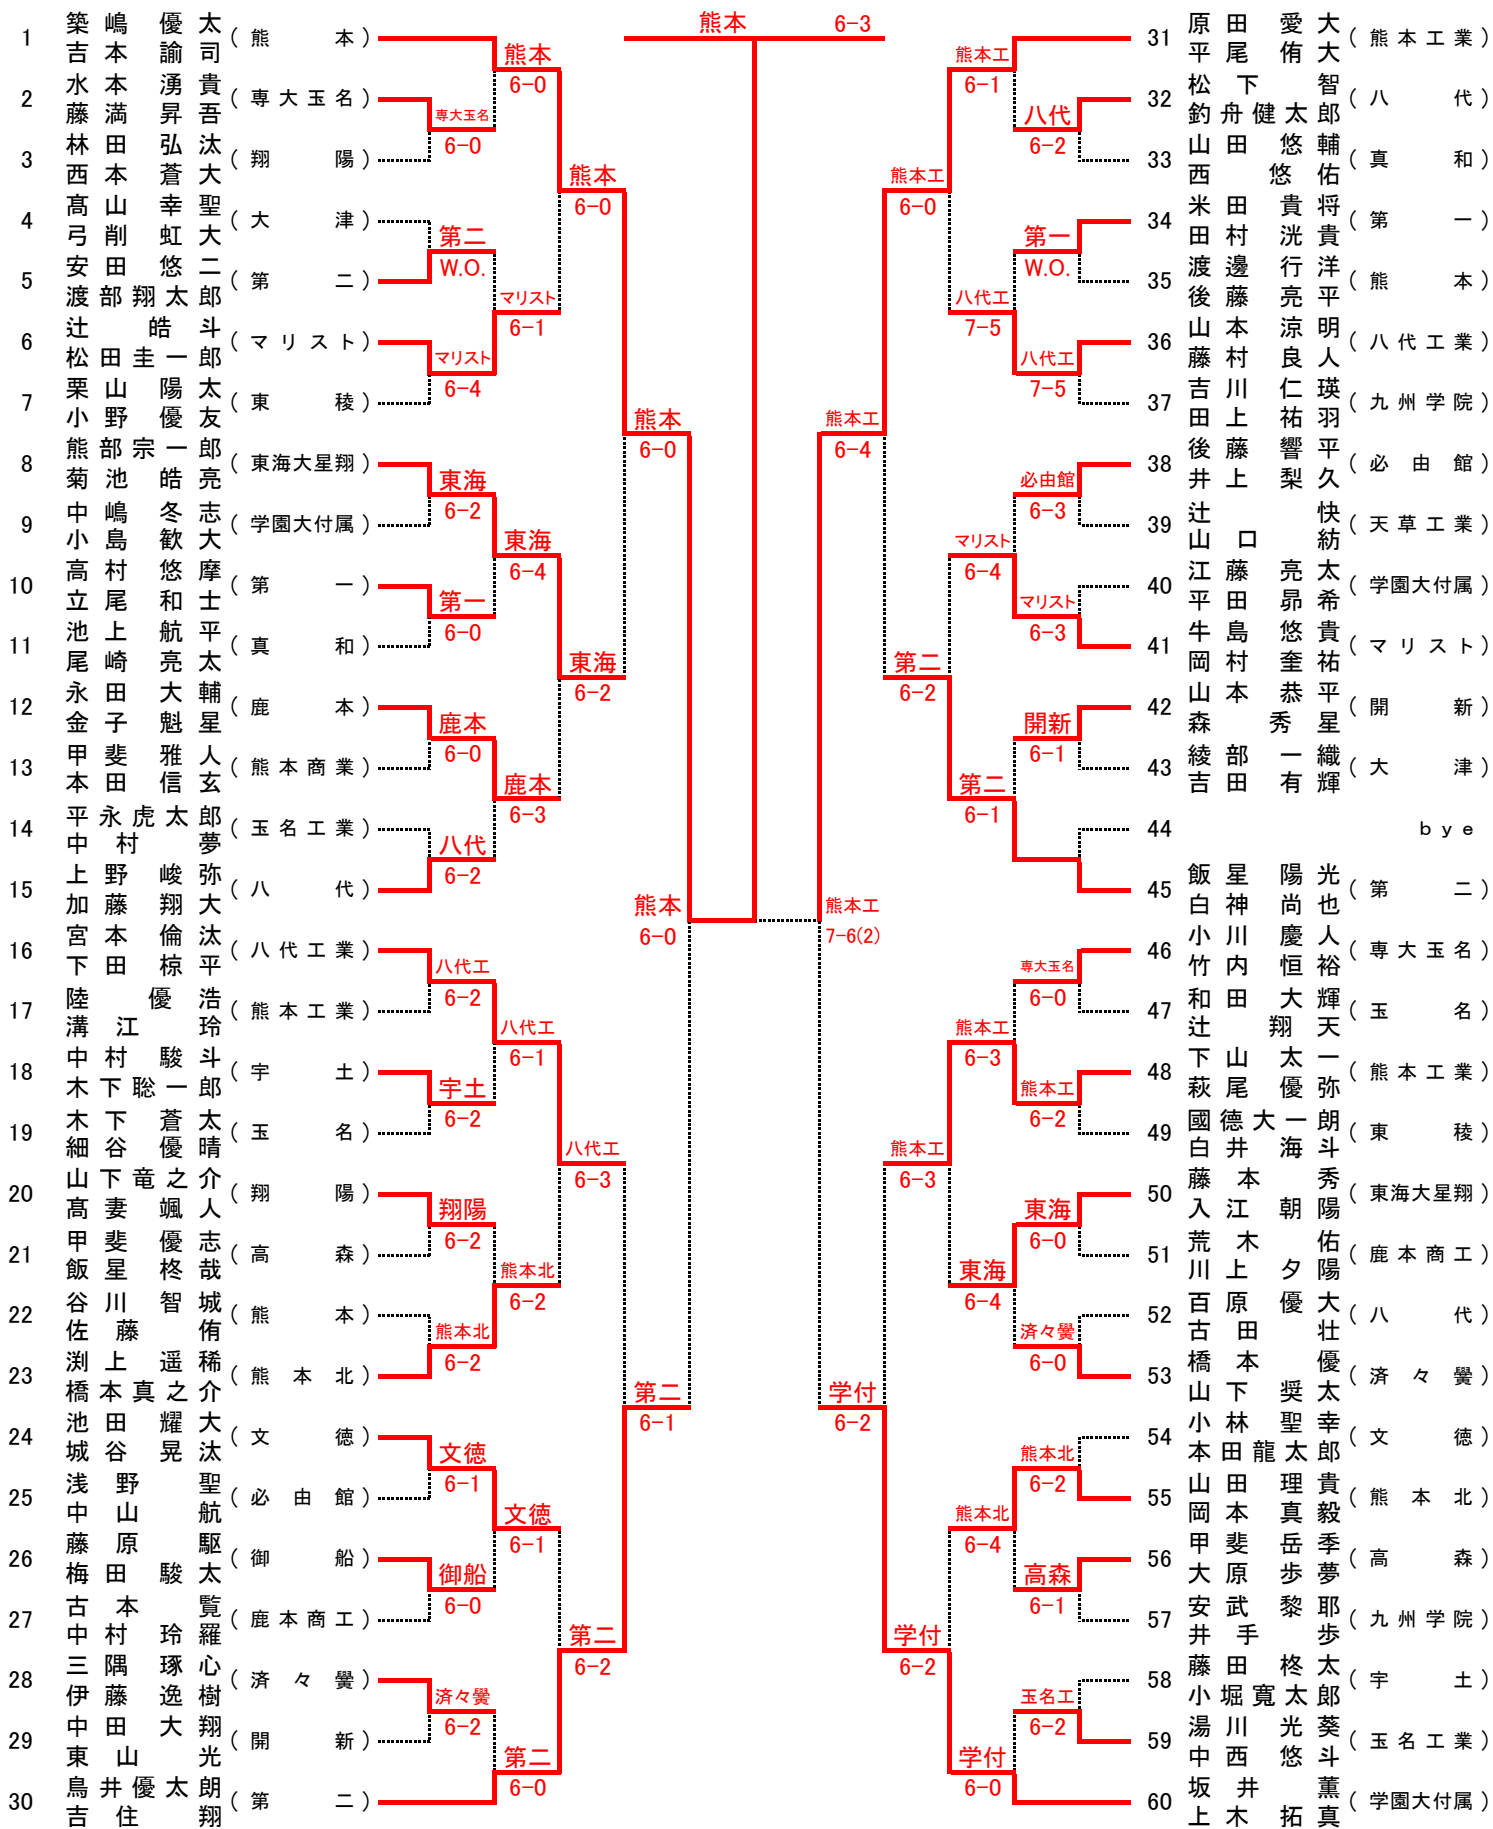

令和2年度 熊本県高等学校テニス新人大会

2020/10/20 訂正版

男子ダブルス NO. 1

【シード順】

- ① 築嶋 優太 (熊本)
- ② 藤田 卓也 (第一)
- ③ 荒木 優介 (第二)
- ④ 坂井 薫 (学園大付属)

吉本 諭司

長坂 陽平

三本 泰成

上木 拓真