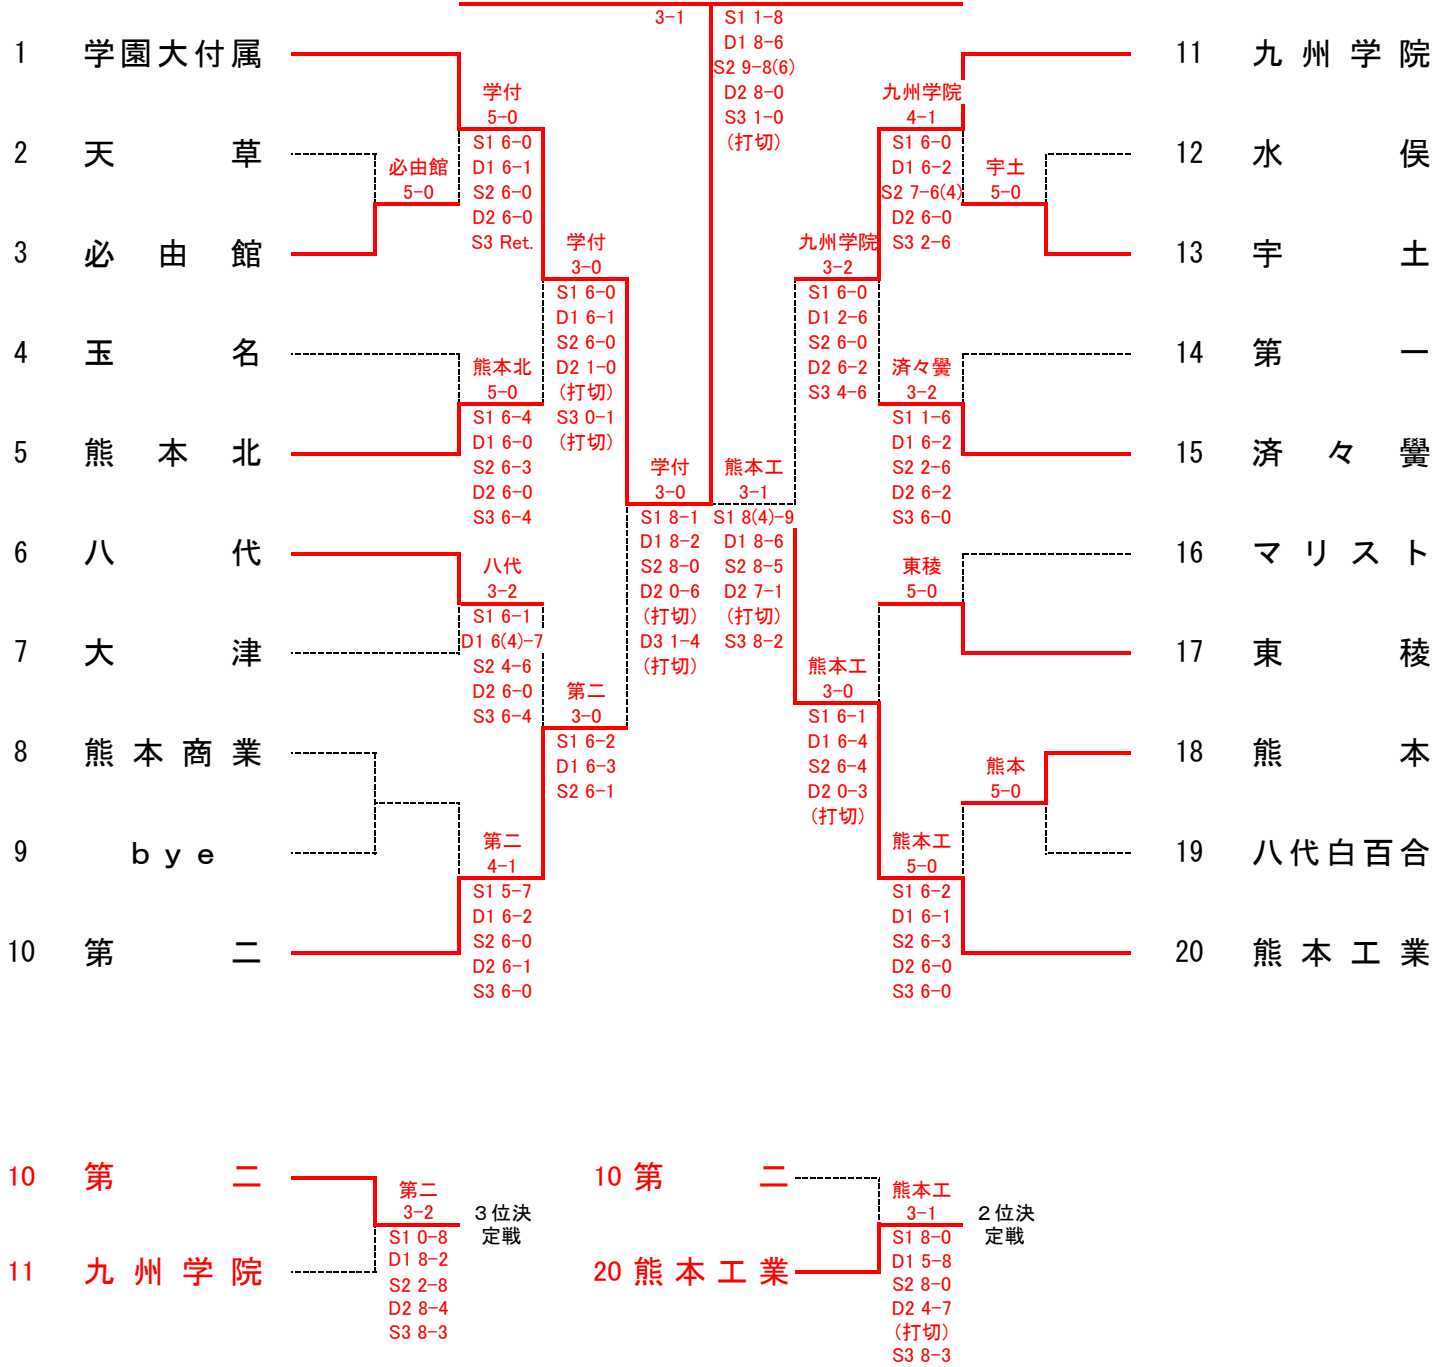

第43回全国選抜高校テニス九州地区大会熊本県予選大会

□ 女子団体戦

優勝 熊本学園大学付属(4年連続6回目)

[シード順]

- ① 学園大付属
- ⑤ 八代

- ② 熊本工業
- ⑥ 済々黉

③ 九州学院

④ 第二

準決勝		1	熊本学園大学付属	3-0	熊本第二	10	決勝		1	熊本学園大学付属	3-1	熊本工業	20	2決		20	熊本工業	3-1	熊本第二	10
S1	井上 麗奈 ②	8-1	中山亜野音 ②	S1	井上 麗奈 ②	1-8	蓑田さくら ②	S1	蓑田さくら ②	8-0	吉元奈々子 ②									
D1	山崎 香美 ② 藤原ひより ②	8-2	江口 七望 ② 吉元奈々子 ②	D1	櫻木 陽菜 ② 乙丸 亮子 ②	8-6	牧 朋花 ① 角石 未来 ②	D1	牧 朋花 ① 角石 未来 ②	5-8	江口 七望 ② 西田 弥生 ①									
S2	米山 詩歩	8-0	福田 真子 ②	S2	米山 詩歩 ②	9-8(6)	宮崎 和花 ②	S2	宮崎 和花 ②	8-0	神田 奈穂 ②									
D2	黒澤凜音華 ② 森川 珠梨 ①	0-6 (打切)	神田 奈穂 ② 西田 弥生 ①	D2	藤原ひより ② 森川 珠梨 ①	8-0	吉田 琉音 ② 松本 菜那 ①	D2	吉田 琉音 ② 松本 菜那 ①	4-7 (打切)	中山亜野音 ② 福田 真子 ②									
S3	櫻木 陽菜 ②	1-4 (打切)	井戸 智羽 ①	S3	山崎 香美 ②	1-0 (打切)	緒方 生海 ②	S3	緒方 生海 ②	8-3	井戸 智羽 ①									

準決勝		20	熊本工業	3-1	九州学院	11	3決		10	熊本第二	3-2	九州学院	11
S1	蓑田さくら ②	8(4)-9	梅田 萌果 ①	S1	中山亜野音 ②	0-8	梅田 萌果 ①						
D1	牧 朋花 ① 角石 未来 ②	8-6	山本 夢菜 ② 松尾 咲希 ②	D1	江口 七望 ② 吉元奈々子 ②	8-2	山本 夢菜 ② 松尾 咲希 ②						
S2	宮崎 和花 ②	8-5	永田友希菜 ①	S2	福田 真子 ②	2-8	永田友希菜 ①						
D2	吉田 琉音 ② 松本 菜那 ①	7-1 (打切)	三浦実希子 ② 赤星 花音 ②	D2	神田 奈穂 ② 西田 弥生 ①	8-4	三浦実希子 ② 中西 けい ②						
S3	緒方 生海 ②	8-2	岩田 美桜 ②	S3	井戸 智羽 ①	8-3	岩田 美桜 ②						