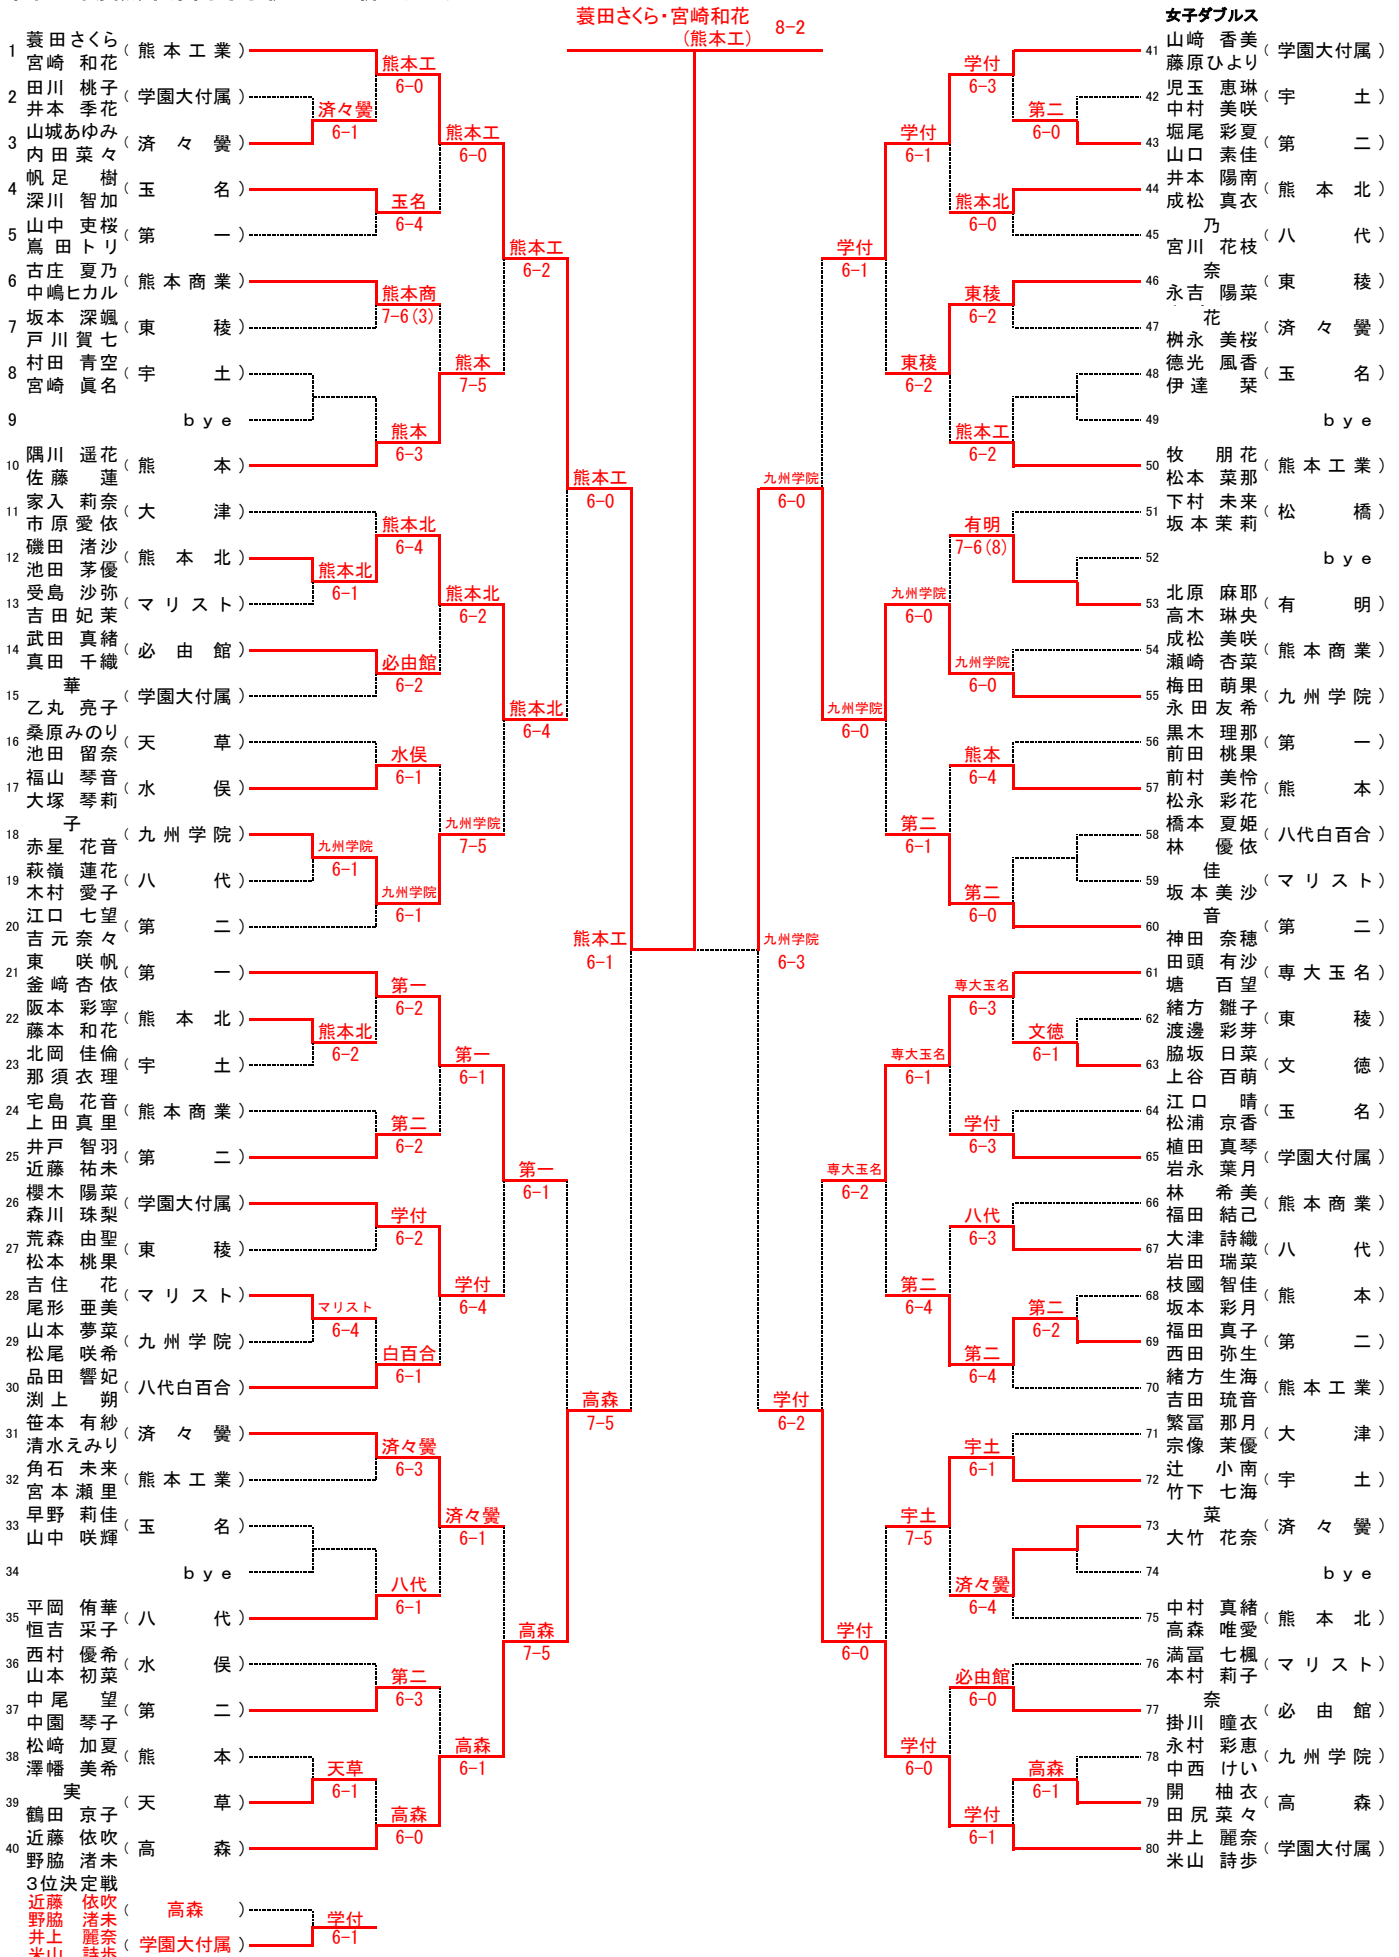

令和2年度熊本県高等学校テニス新人大会

- ① 蓼田さくら (熊本工業) ② 井上 麗奈 (学園大付属) ③ 山崎 香美 (学園大付属) ④ 近藤 依吹 (高 森)
 宮崎 和花 米山 詩歩 藤原ひより 野脇 渚未