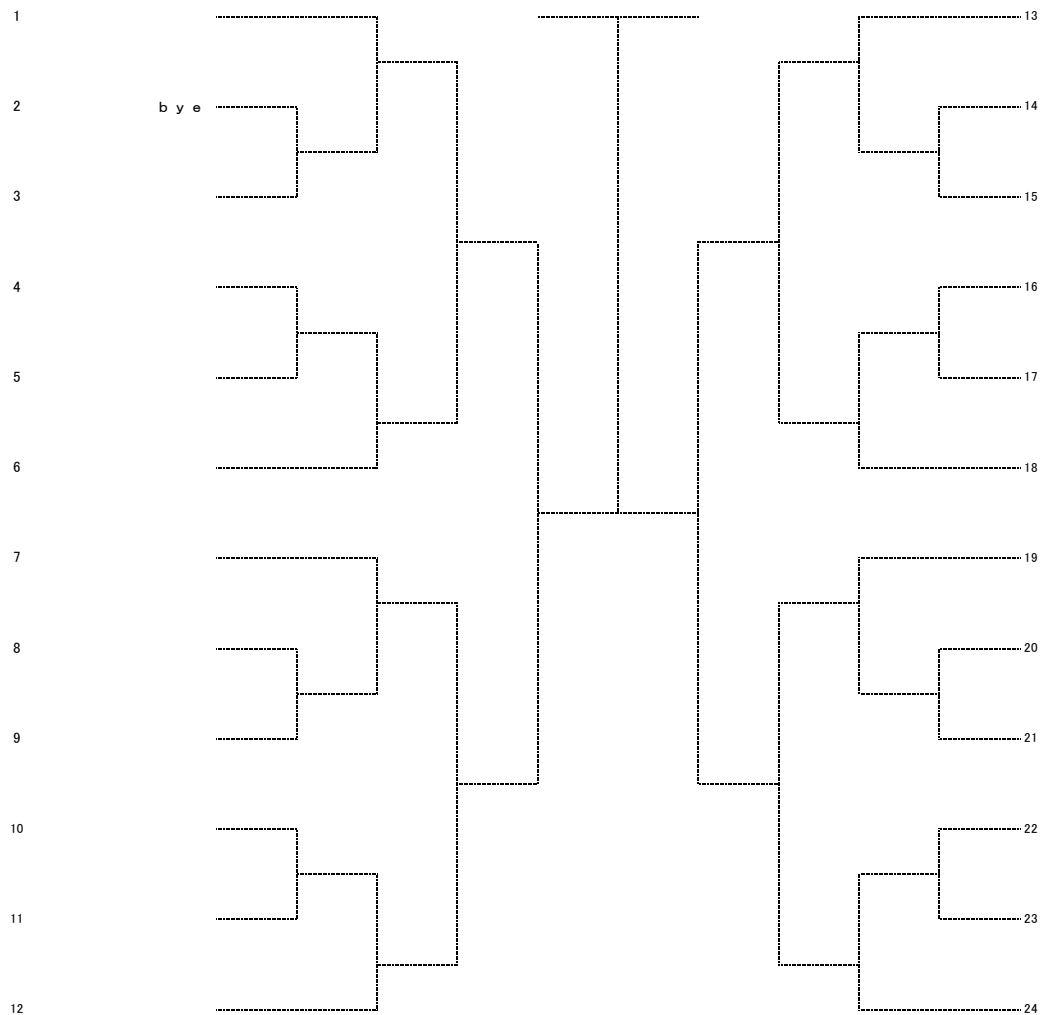

令和2年度熊本県高等学校冬季ダブルス選手権

女子Aクラス本戦

3位決定戦

※今年度の女子Aクラスは、予選を行わずに、本戦から行います。

令和2年度熊本県高等学校冬季ダブルス選手権大会  
女子Aクラスエントリーペア

	氏名		学校名
1	笹本 有紗	藤本和夏菜	済々黌
2	内田菜々美	山城あゆみ	済々黌
3	草野沙也花	榊永 美桜	済々黌
4	隅川 遥花	佐藤 蓮	熊本
5	東 咲帆	釜崎杏依莉	第一
6	江口 七望	吉元奈々子	第二
7	井戸 智羽	西田 弥生	第二
8	磯田 渚沙	池田 茅優	熊本北
9	蓑田さくら	宮崎 和花	熊本工業
10	緒方 生海	松本 菜那	熊本工業
11	井上 麗奈	米山 詩歩	学園大付属
12	山崎 香美	藤原ひより	学園大付属
13	櫻木 陽菜	乙丸 亮子	学園大付属
14	藤島 晴菜	吉田 凧沙	東海大星翔・高専熊本
15	金子みずき	寺本 玲羅	マリスト
16	吉住 花	井上 咲乃	マリスト
17	尾形 亜美	木庭 綾花	マリスト
18	田頭 有沙	塘 百望	専大玉名
19	近藤 依吹	野脇 渚未	高森
20	平岡 侑華	恒吉 采子	八代
21	大津 詩織	岩田 瑞菜	八代
22	木村 愛子	萩嶺 蓮花	八代
23	品田 響妃	林 優依	八代白百合