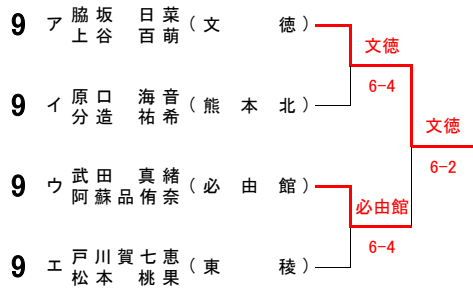

令和2年度 熊本県高等学校冬季ダブルステニス選手権大会  
女子Bクラス予選

令和2年度 熊本県高等学校冬季ダブルステニス選手権大会  
女子Bクラス決勝トーナメント 10ドロー