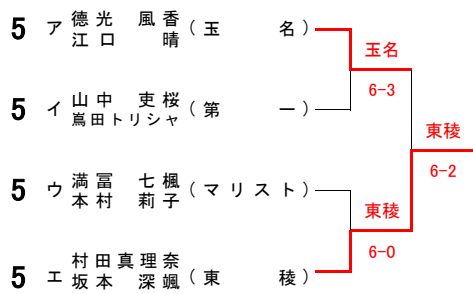

令和2年度 熊本県高等学校冬季ダブルステニス選手権大会  
女子Bクラス予選

令和2年度 熊本県高等学校冬季ダブルステニス選手権大会  
女子Bクラス決勝トーナメント 10ドロー