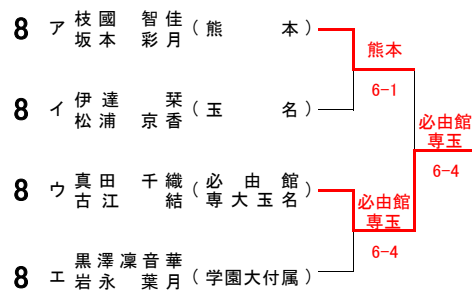

令和2年度 熊本県高等学校冬季ダブルステニス選手権大会  
女子Bクラス予選

令和2年度 熊本県高等学校冬季ダブルステニス選手権大会  
女子Bクラス決勝トーナメント 10ドロー