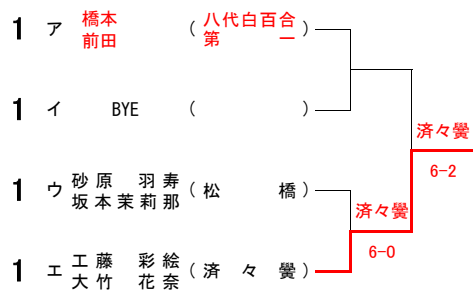

令和2年度 熊本県高等学校冬季ダブルステニス選手権大会  
女子Bクラス予選

令和2年度 熊本県高等学校冬季ダブルステニス選手権大会  
女子Bクラス決勝トーナメント 10ドロー