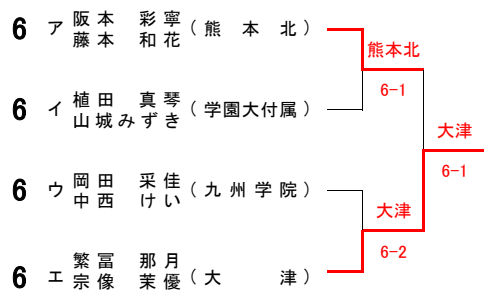

令和2年度 熊本県高等学校冬季ダブルステニス選手権大会  
女子Bクラス予選

令和2年度 熊本県高等学校冬季ダブルステニス選手権大会  
女子Bクラス決勝トーナメント 10ドロー