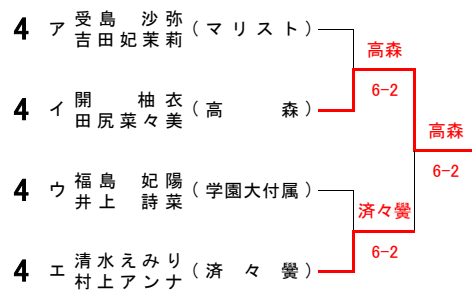

令和2年度 熊本県高等学校冬季ダブルステニス選手権大会  
女子Bクラス予選

令和2年度 熊本県高等学校冬季ダブルステニス選手権大会  
女子Bクラス決勝トーナメント 10ドロー