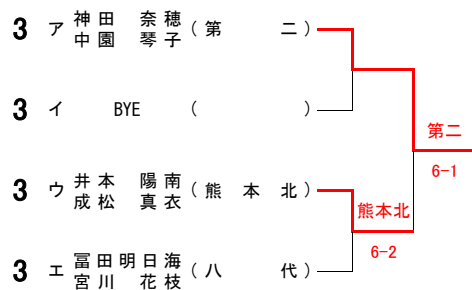

令和2年度 熊本県高等学校冬季ダブルステニス選手権大会  
女子Bクラス予選

令和2年度 熊本県高等学校冬季ダブルステニス選手権大会  
女子Bクラス決勝トーナメント 10ドロー