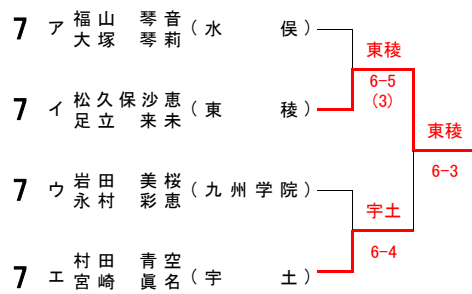

令和2年度 熊本県高等学校冬季ダブルステニス選手権大会  
女子Bクラス予選

令和2年度 熊本県高等学校冬季ダブルステニス選手権大会  
女子Bクラス決勝トーナメント 10ドロー