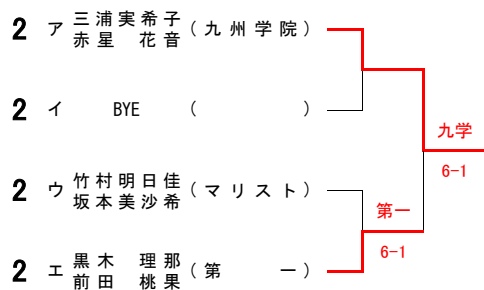

令和2年度 熊本県高等学校冬季ダブルステニス選手権大会  
女子Bクラス予選

令和2年度 熊本県高等学校冬季ダブルステニス選手権大会  
女子Bクラス決勝トーナメント 10ドロー