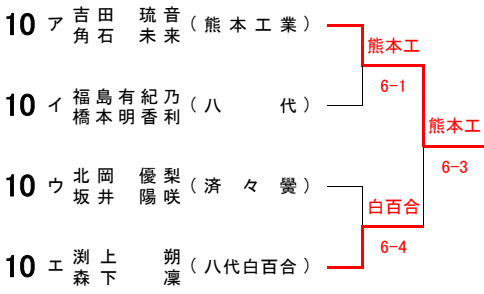

令和2年度 熊本県高等学校冬季ダブルステニス選手権大会  
女子Bクラス予選

令和2年度 熊本県高等学校冬季ダブルステニス選手権大会  
女子Bクラス決勝トーナメント 10ドロー