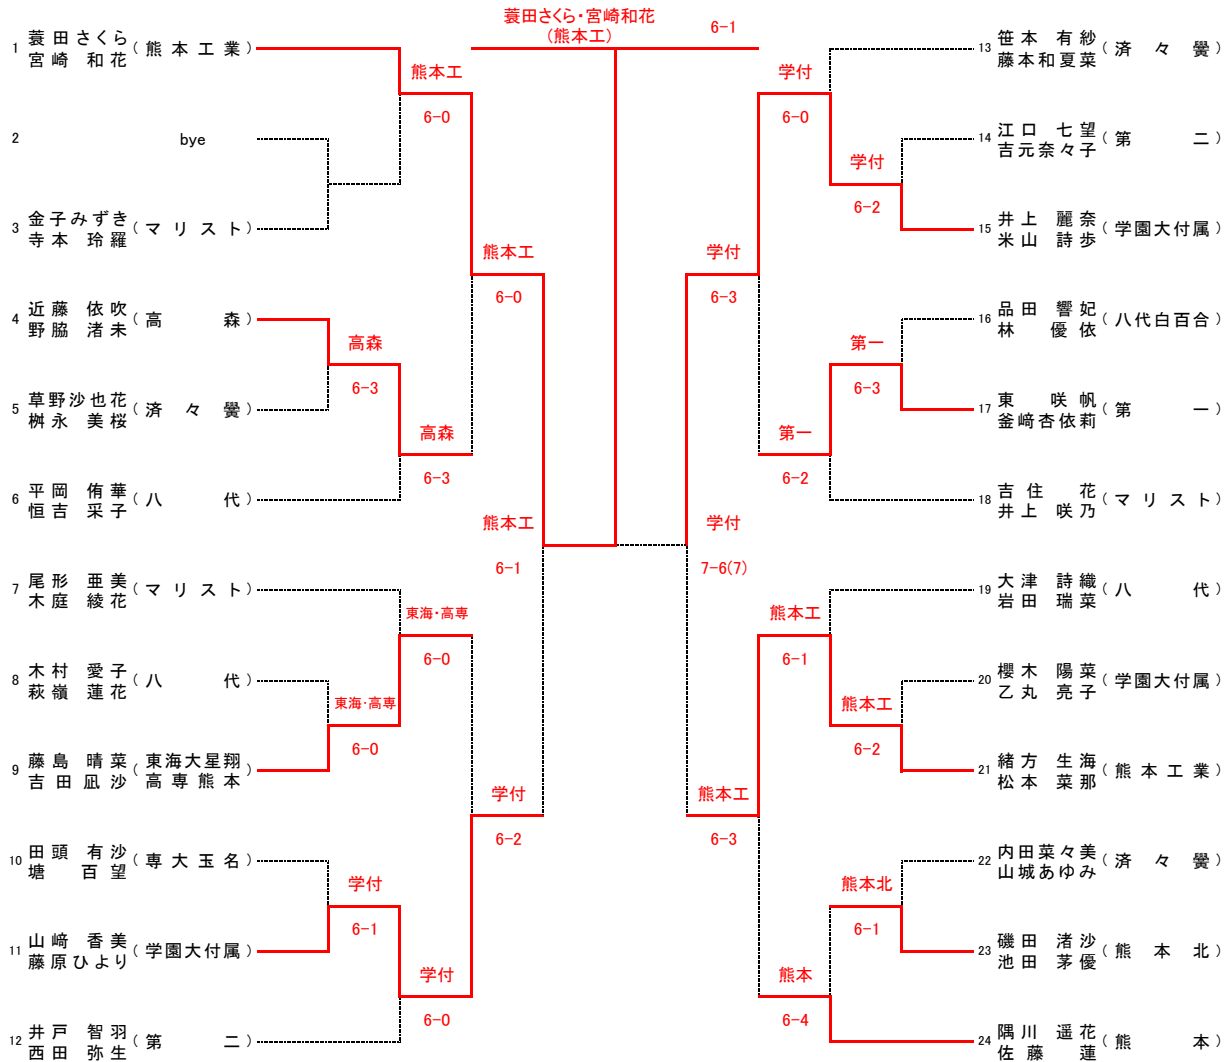

令和2年度熊本県高等学校冬季ダブルス選手権

女子Aクラス本戦

3位決定戦