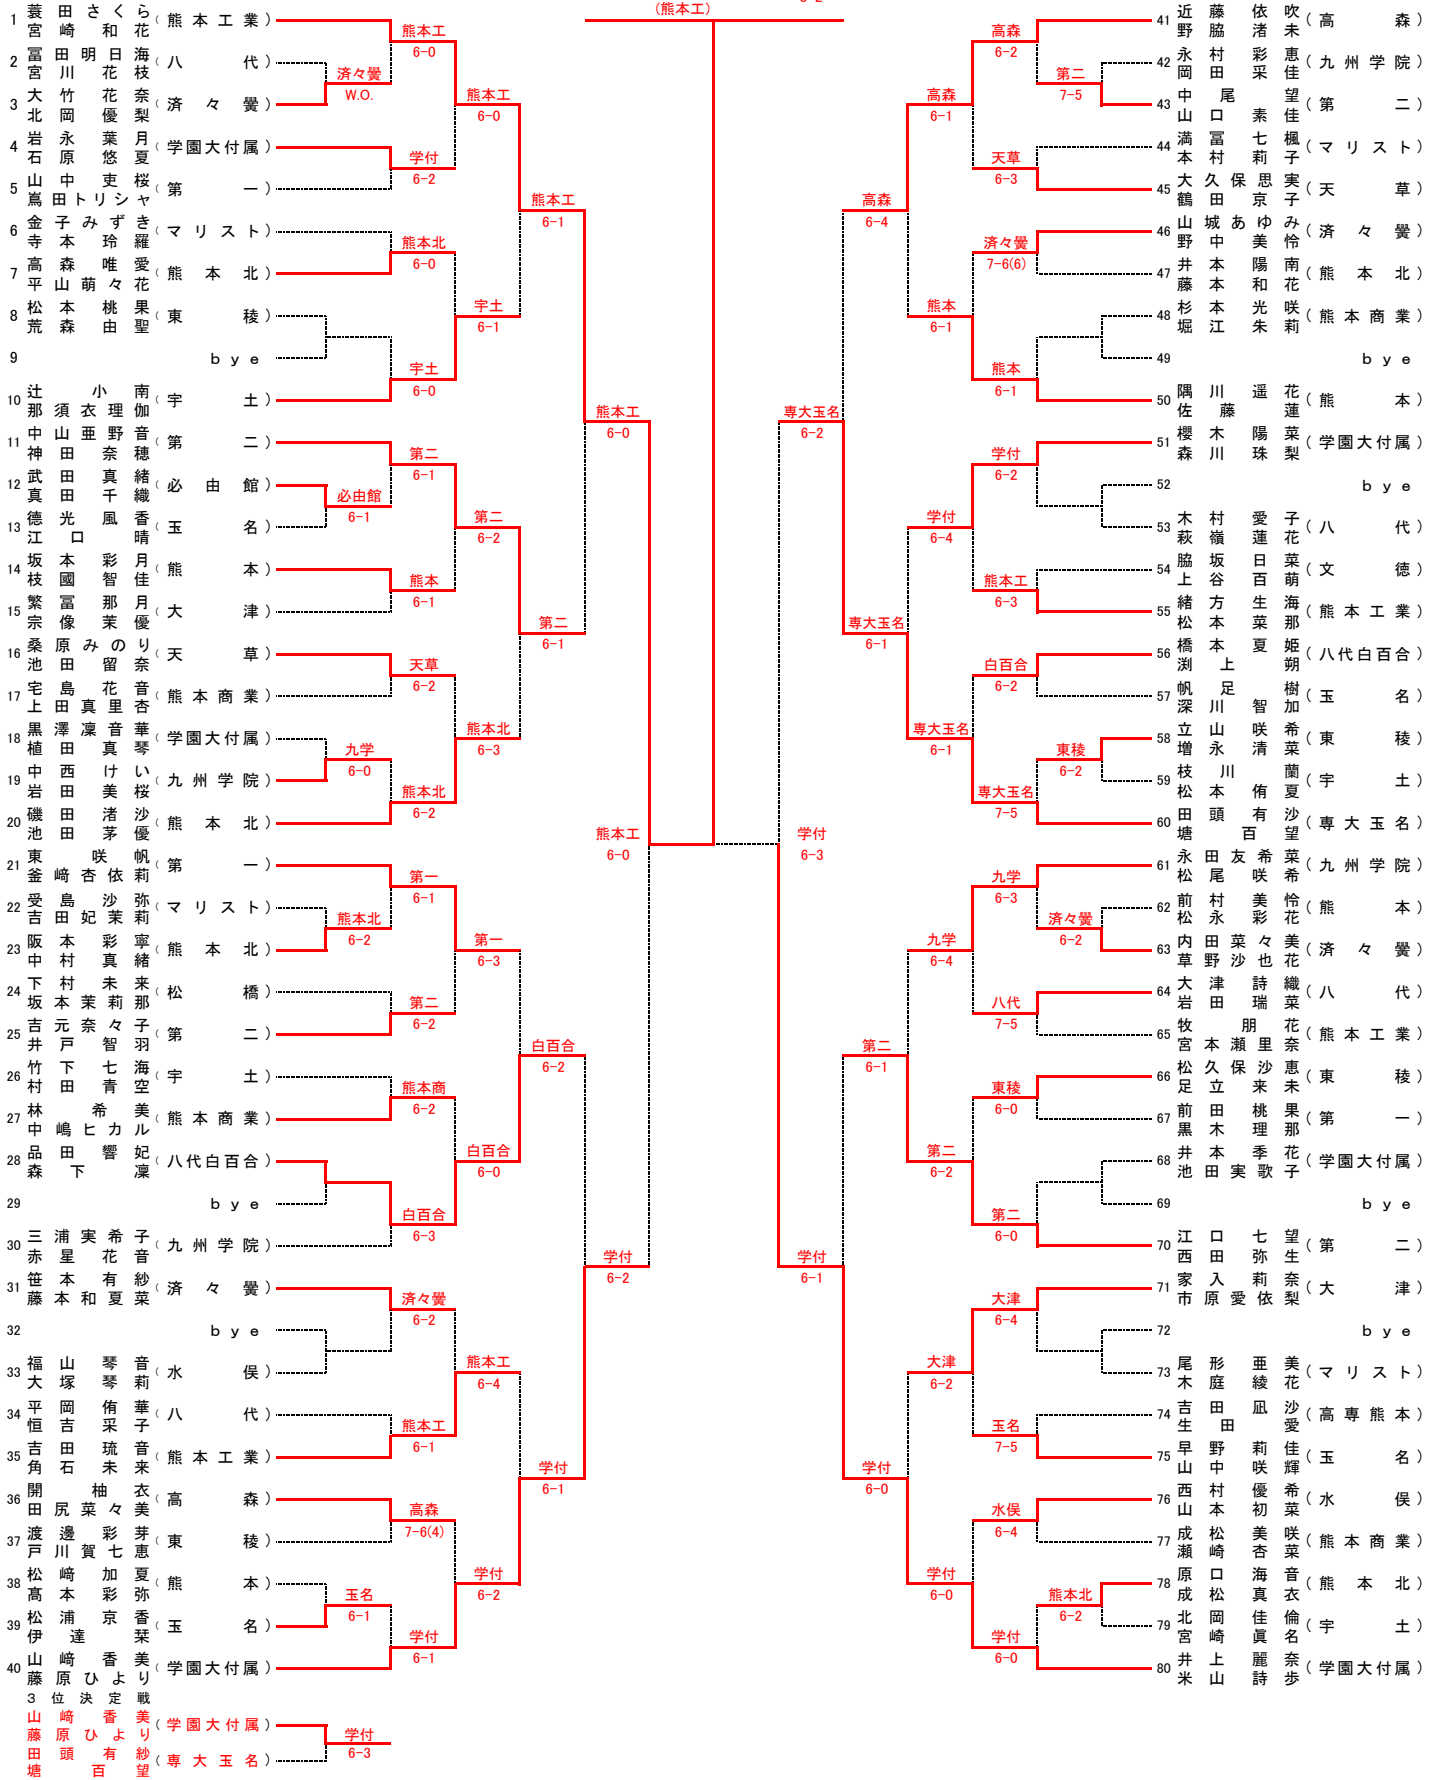

令和3年国体一次予選兼熊本県ジュニアテニス選手権

兼田さくら・宮崎和花
(熊本工)

女子ダブルス

〔シード順〕

- ① 兼田さくら (熊本工業) 宮崎 和花
- ② 米山 詩歩 (学園大付属) 井上 麗奈
- ③ 近藤 依吹 (高森) 野脇 渚未
- ④ 山崎 香美 (学園大付属) 藤原ひより