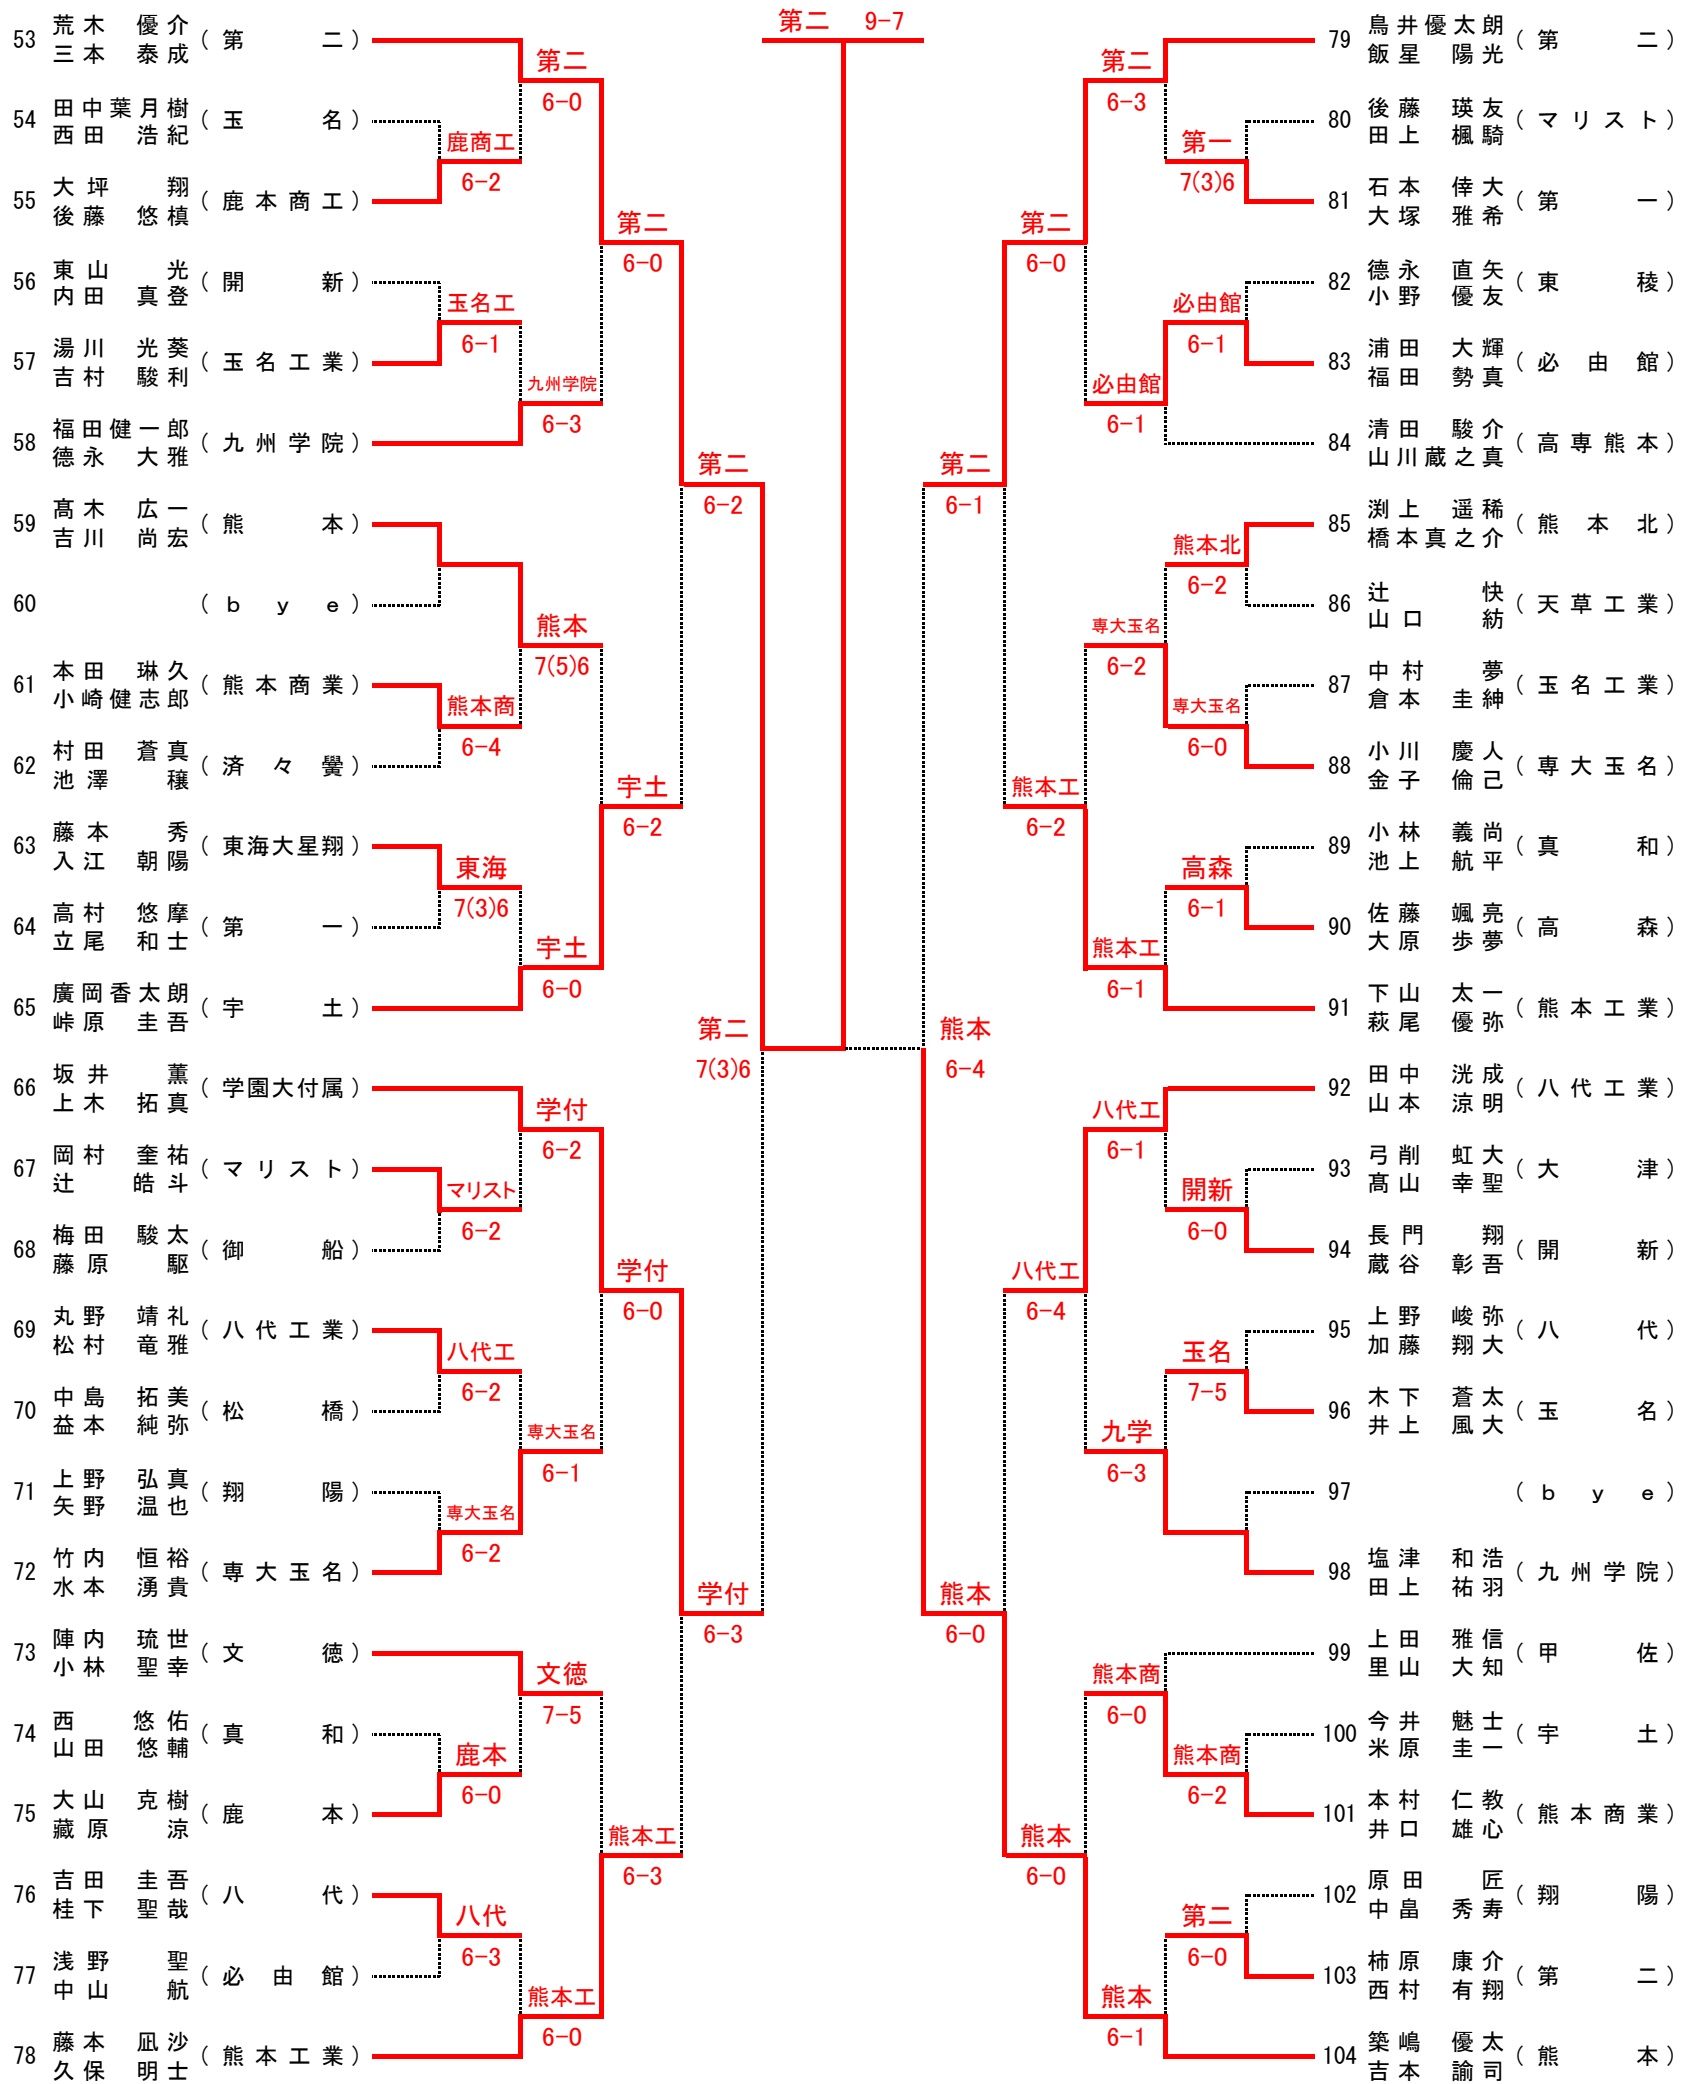

令和3年度 熊本県高等学校総合体育大会テニス競技

於：パークドーム熊本・県民総合運動公園・植木中央公園テニスコート

2021/6/5 7:20:58 PM
男子ダブルス