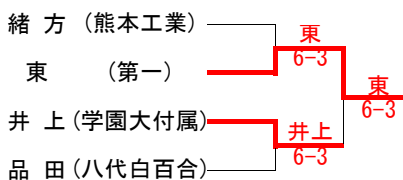

2021/6/5 7:20:58 PM  
 女子 シングルス

【シード順】

- ① 蓼田 さくら (熊本工業)
- ② 米山 詩歩 (学園大付属)
- ③ 井上 麗奈 (学園大付属)
- ④ 東 咲帆 (第一)
- ⑤ 宮崎 和花 (熊本工業)
- ⑥ 坂本 菜瞳 (学園大付属)
- ⑦ 品田 馨妃 (八代白百合)
- ⑧ 緒方 生海 (熊本工業)

令和3年度 熊本県高等学校総合体育大会テニス競技  
於：パークドーム熊本・県民総合運動公園・植木中央公園テニスコート

2021/6/5 7:20:58 PM  
女子 シングルス

決勝戦

5位決定戦

三位決定戦

7位決定戦

令和3年度 熊本県高等学校総合体育大会テニス競技  
 於：パークドーム熊本・県民総合運動公園・植木中央公園テニスコート

2021/6/5 7:20:58 PM  
 男子 ダブルス

【シード順】  
 ①藤田卓也 (第一) ②築嶋優太 (熊本) ③荒木優介 (第二) ④山田竜青 (第二)  
 長坂陽平 吉本諭司 三本泰成 山田蒼矢