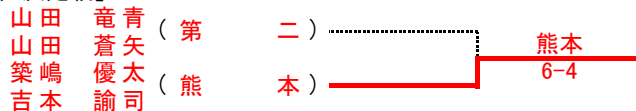

2021/6/5 7:20:58 PM  
 女子 シングルス

【シード順】

- ① 蓼田 さくら (熊本工業)
- ② 米山 詩歩 (学園大付属)
- ③ 井上 麗奈 (学園大付属)
- ④ 東 咲帆 (第一)
- ⑤ 宮崎 和花 (熊本工業)
- ⑥ 坂本 菜瞳 (学園大付属)
- ⑦ 品田 馨妃 (八代白百合)
- ⑧ 緒方 生海 (熊本工業)

令和3年度 熊本県高等学校総合体育大会テニス競技  
於：パークドーム熊本・県民総合運動公園・植木中央公園テニスコート

2021/6/5 7:20:58 PM  
女子 シングルス

決勝戦

5位決定戦

三位決定戦

7位決定戦

令和3年度 熊本県高等学校総合体育大会テニス競技  
 於：パークドーム熊本・県民総合運動公園・植木中央公園テニスコート

2021/6/5 7:20:58 PM  
 男子 ダブルス

【シード順】  
 ①藤田卓也 (第一) ②築嶋優太 (熊本) ③荒木優介 (第二) ④山田竜青 (第二)  
 長坂陽平 吉本諭司 三本泰成 山田蒼矢

令和3年度 熊本県高等学校総合体育大会テニス競技

於：パークドーム熊本・県民総合運動公園・植木中央公園テニスコート

2021/6/5 7:20:58 PM  
男子ダブルス

【3位決定戦】

【決勝戦】

令和3年度 熊本県高等学校総合体育大会テニス競技

於：パークドーム熊本・県民総合運動公園・植木中央公園テニスコート

2021/6/5 7:20:58 PM