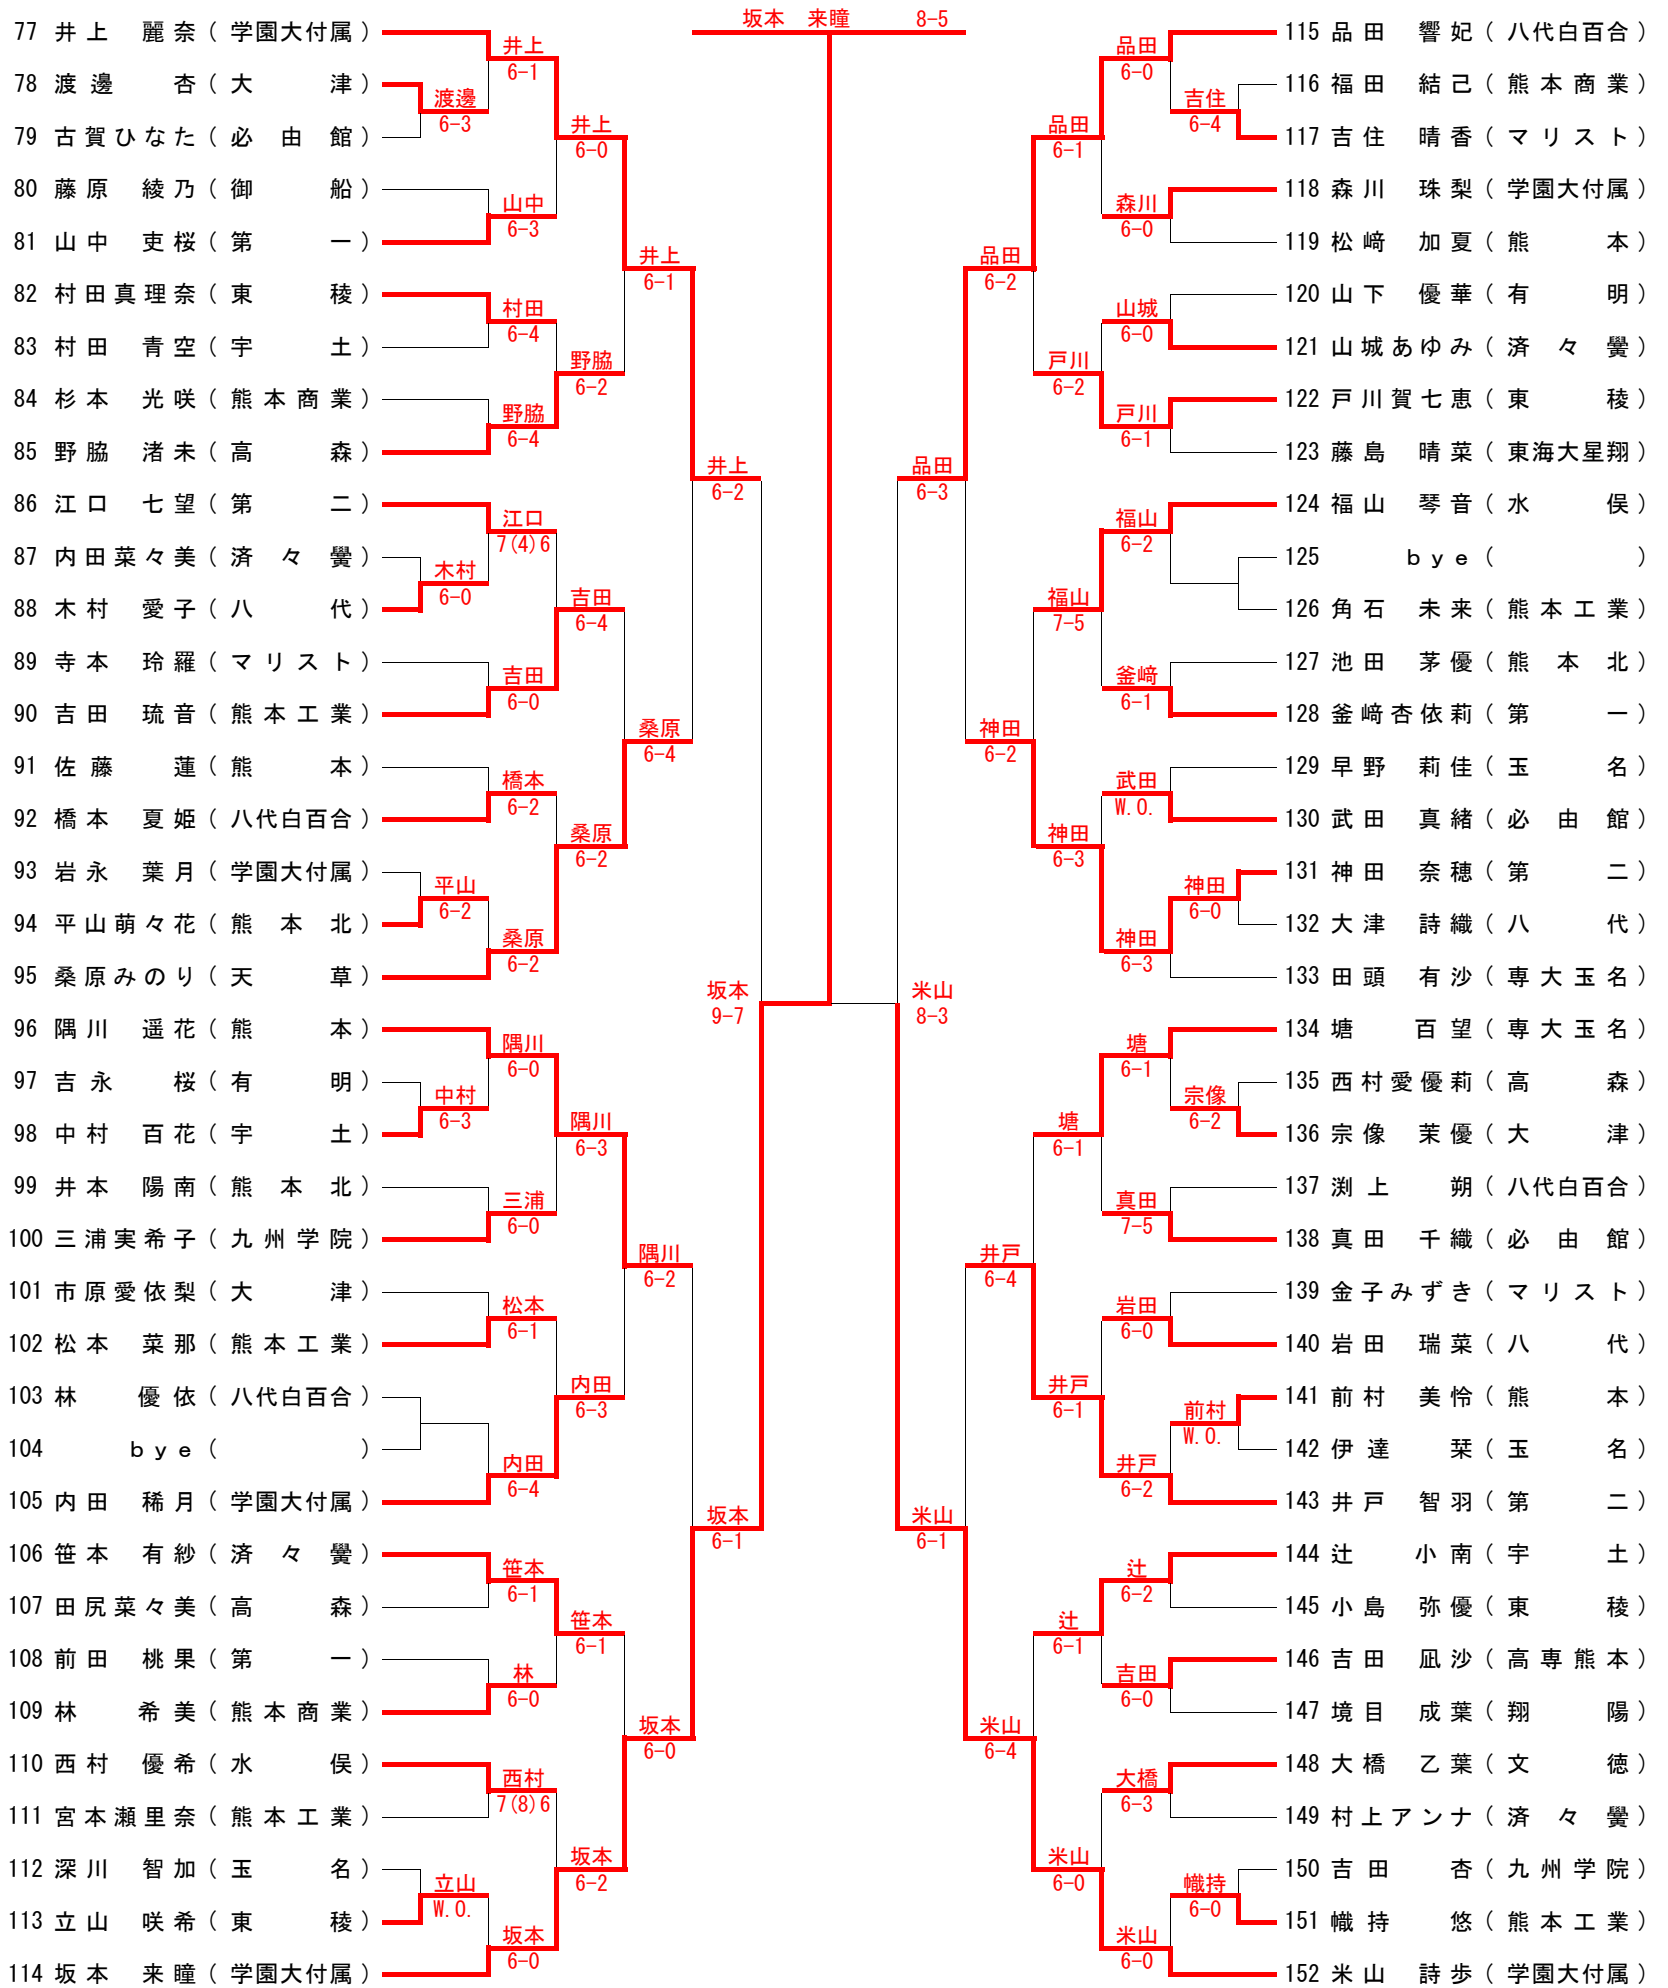

令和3年度 熊本県高等学校総合体育大会テニス競技
於：パークドーム熊本・県民総合運動公園・植木中央公園テニスコート

2021/6/5 7:20:58 PM
女子 シングルス

決勝戦

5位決定戦

三位決定戦

7位決定戦