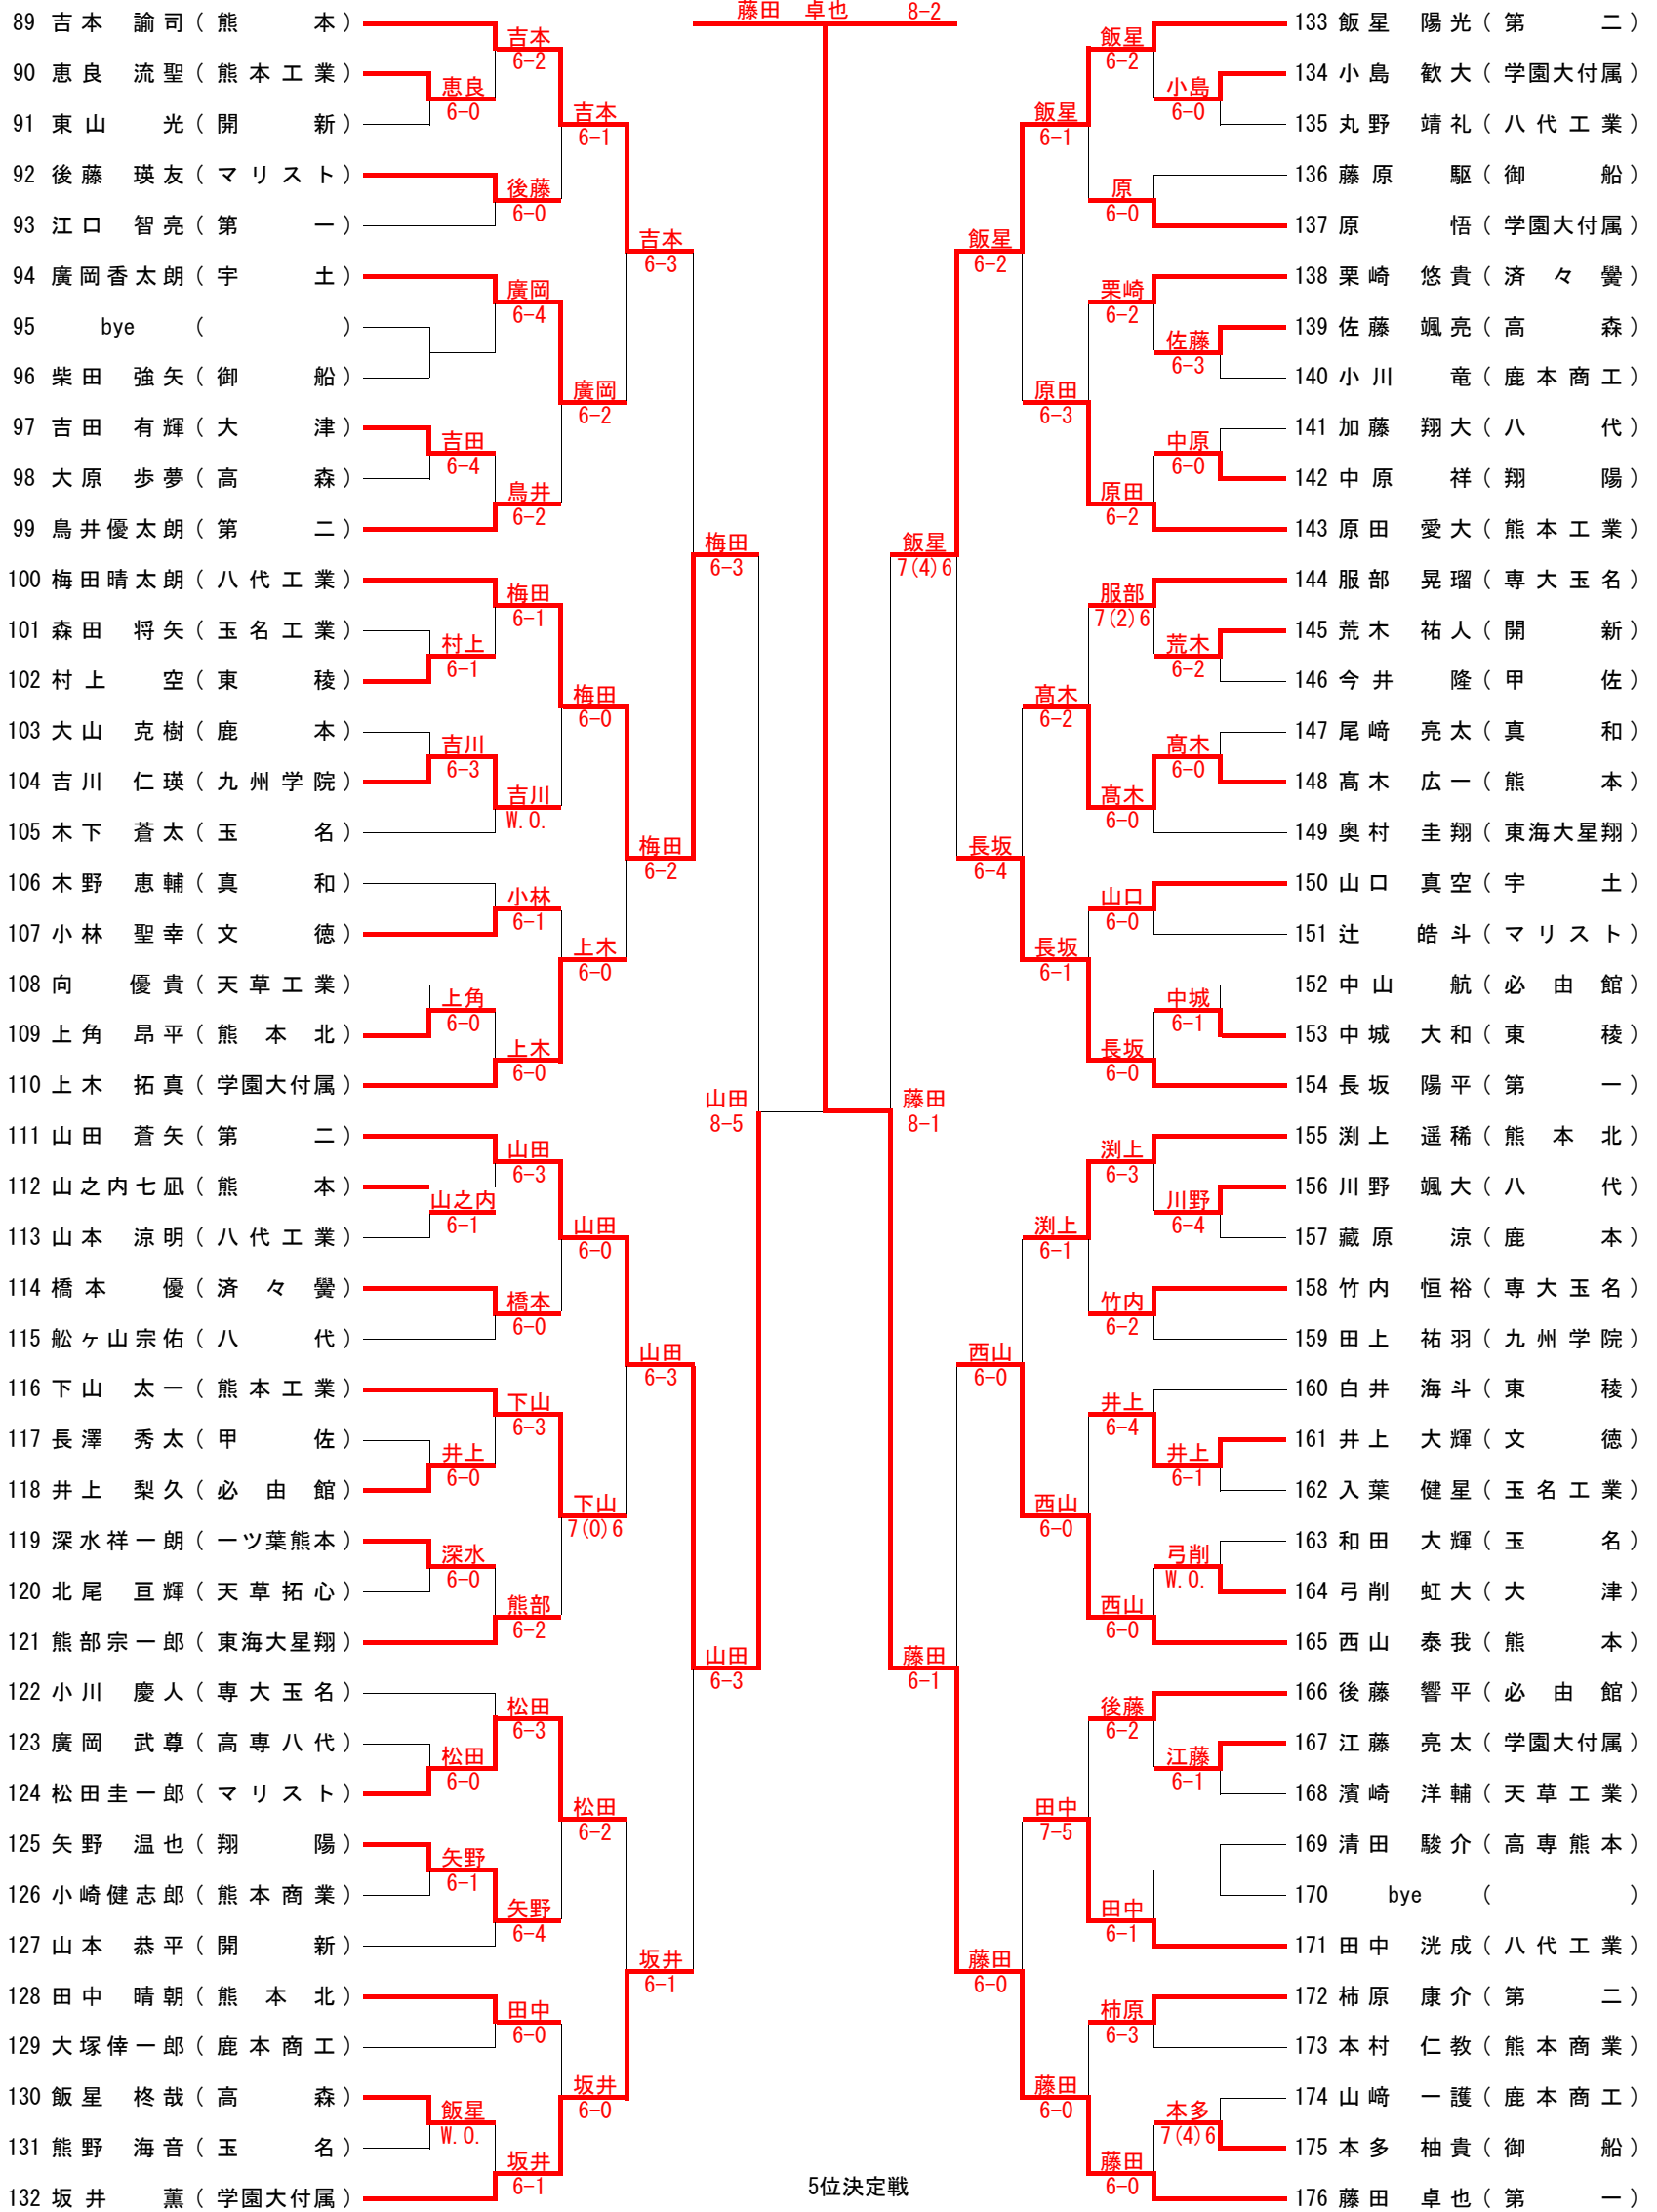

令和3年度 熊本県高等学校総合体育大会テニス競技

於：パークドーム熊本・県民総合運動公園・植木中央公園テニスコート

2021/6/5 7:20:58 PM
男子 シングルス

決勝戦

3位決定戦

5位決定戦

7位決定戦