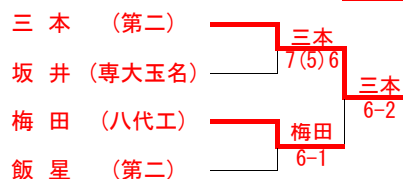

令和3年度 熊本県高等学校総合体育大会テニス競技  
 於：パークドーム熊本・県民総合運動公園・植木中央公園テニスコート

2021/6/5 7:20:58 PM  
 男子 シングルス

【シード順】

- ①築嶋 優太 (熊本)
- ②藤田 卓也 (第一)
- ③吉本 諭司 (熊本)
- ④荒木 優介 (第二)
- ⑤森 蒼一郎 (開新)
- ⑥坂井 薫 (学園大付属)
- ⑦飯星 陽光 (第二)
- ⑧三本 泰成 (第二)

令和3年度 熊本県高等学校総合体育大会テニス競技

於：パークドーム熊本・県民総合運動公園・植木中央公園テニスコート

2021/6/5 7:20:58 PM  
男子 シングルス

決勝戦

3位決定戦

5位決定戦

7位決定戦

令和3年度 熊本県高等学校総合体育大会テニス競技  
 於：パークドーム熊本・県民総合運動公園・植木中央公園テニスコート

2021/6/5 7:20:58 PM  
 女子 シングルス

【シード順】

- ① 蓼田 さくら (熊本工業)
- ② 米山 詩歩 (学園大付属)
- ③ 井上 麗奈 (学園大付属)
- ④ 東 咲帆 (第一)
- ⑤ 宮崎 和花 (熊本工業)
- ⑥ 坂本 菜瞳 (学園大付属)
- ⑦ 品田 馨妃 (八代白百合)
- ⑧ 緒方 生海 (熊本工業)

令和3年度 熊本県高等学校総合体育大会テニス競技  
於：パークドーム熊本・県民総合運動公園・植木中央公園テニスコート