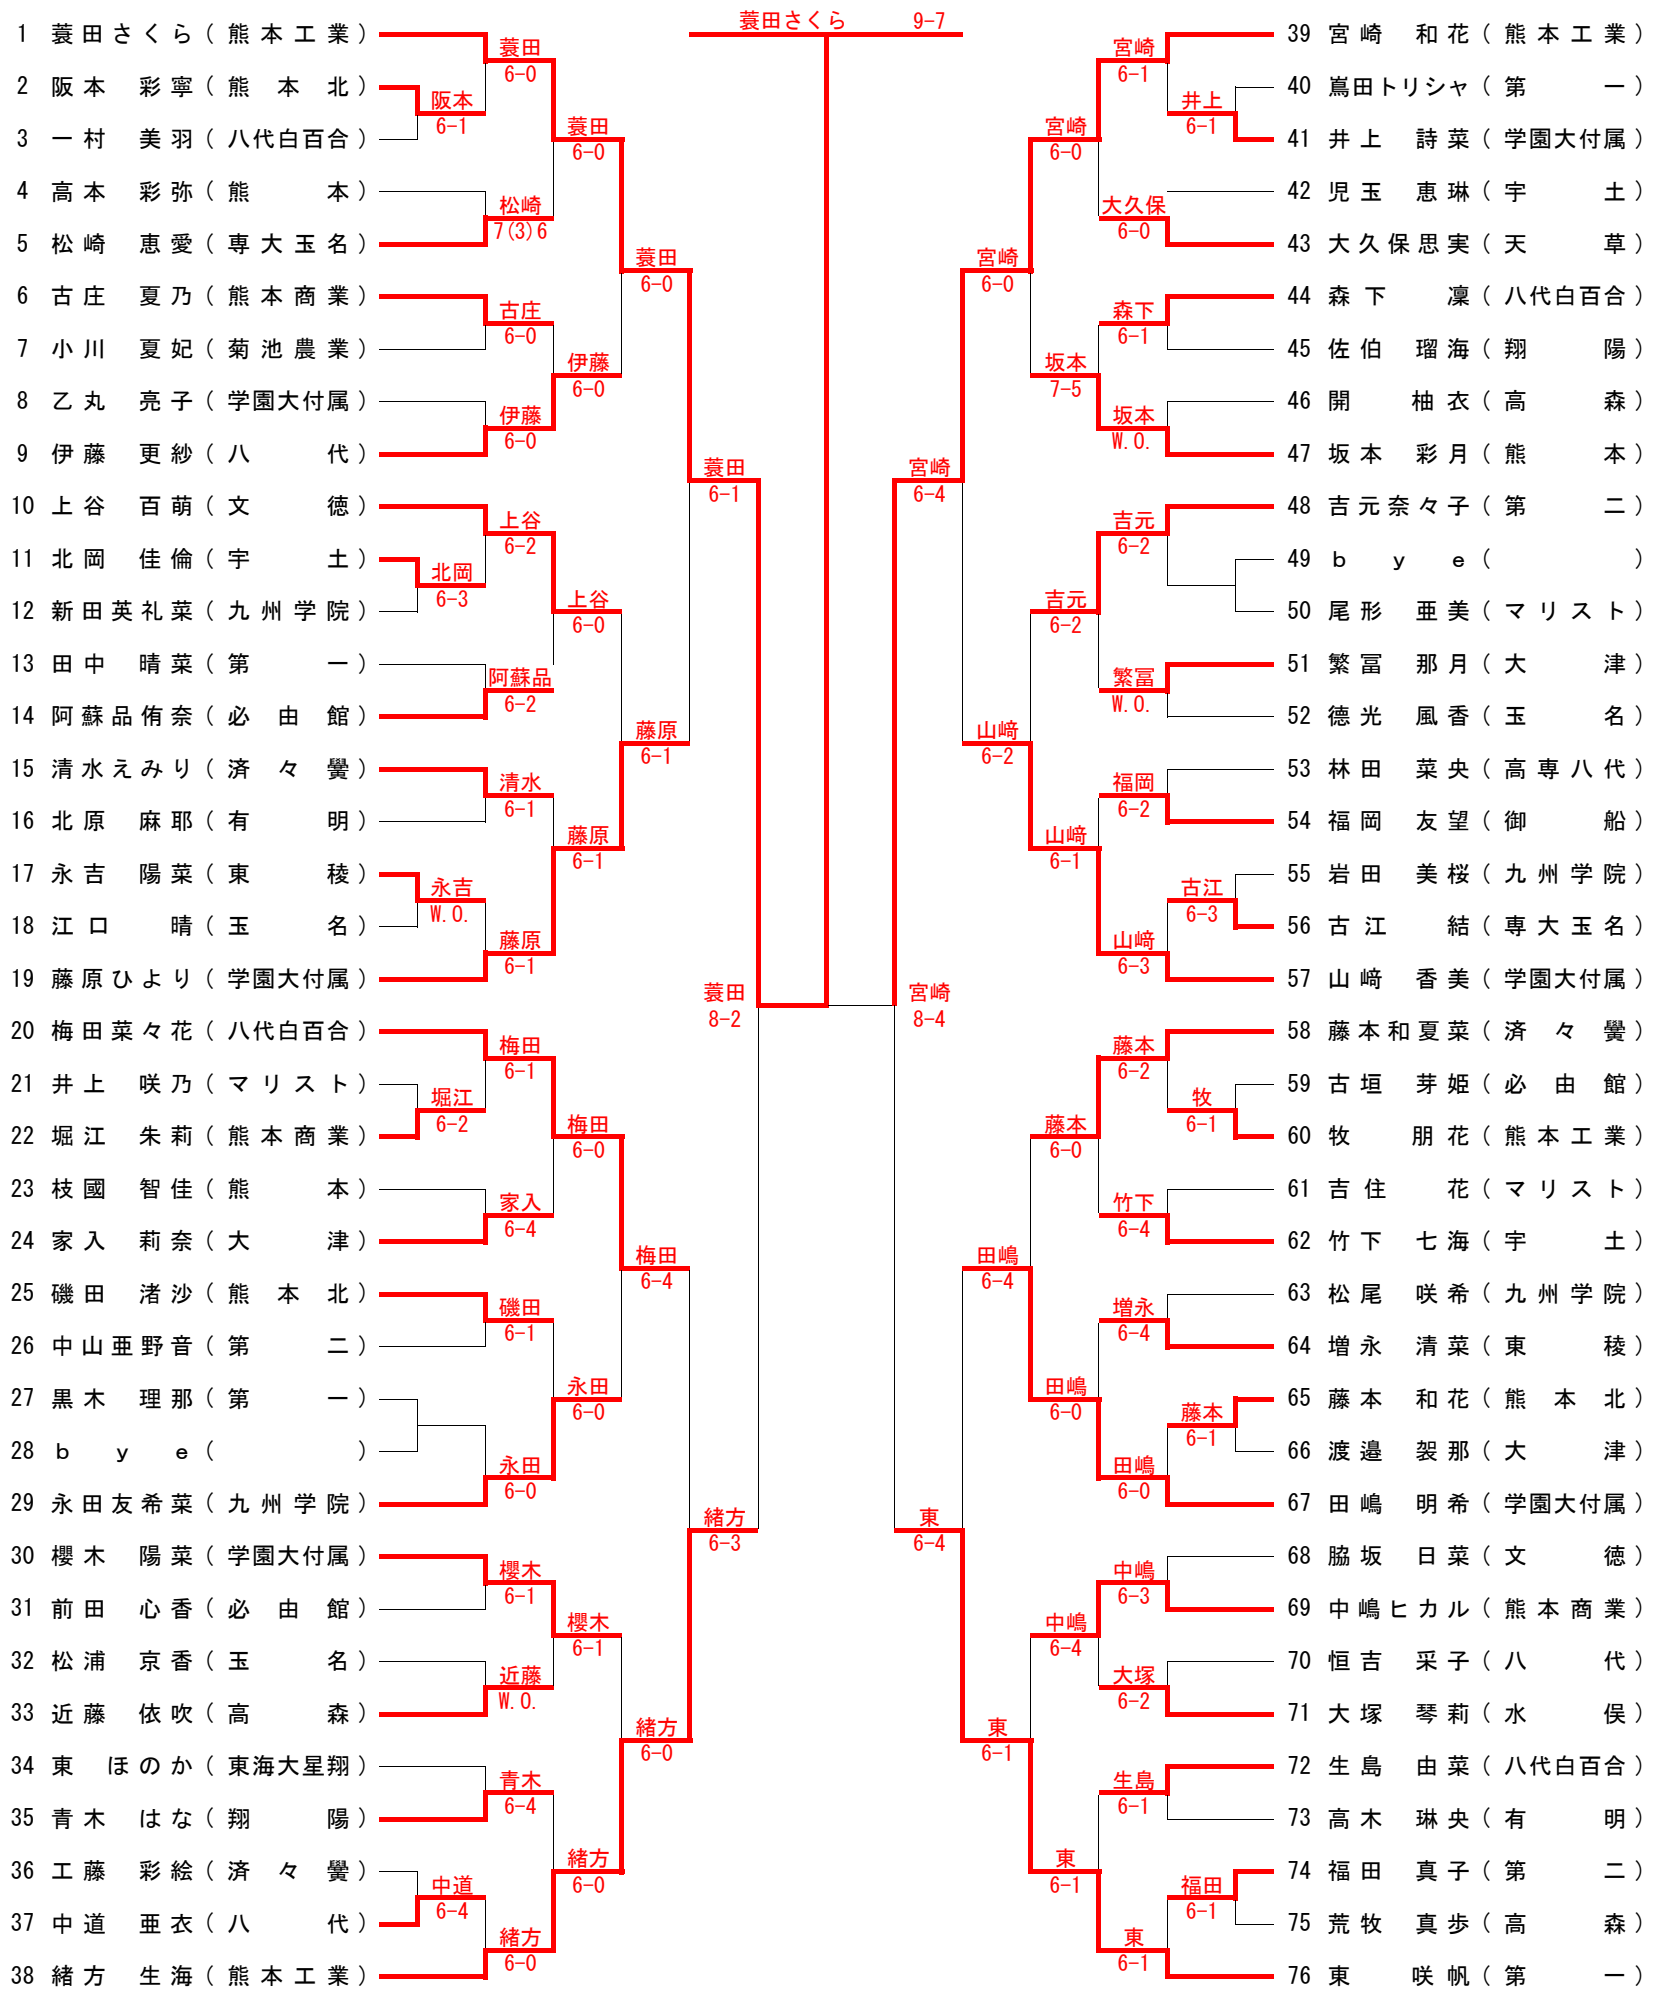

令和3年度 熊本県高等学校総合体育大会テニス競技
於：パークドーム熊本・県民総合運動公園・植木中央公園テニスコート

2021/6/5 7:20:58 PM
女子 シングルス

【シード順】

- ① 蓼田 さくら (熊本工業)
- ② 米山 詩歩 (学園大付属)
- ③ 井上 麗奈 (学園大付属)
- ④ 東 咲帆 (第一)
- ⑤ 宮崎 和花 (熊本工業)
- ⑥ 坂本 菜瞳 (学園大付属)
- ⑦ 品田 馨妃 (八代白百合)
- ⑧ 緒方 生海 (熊本工業)