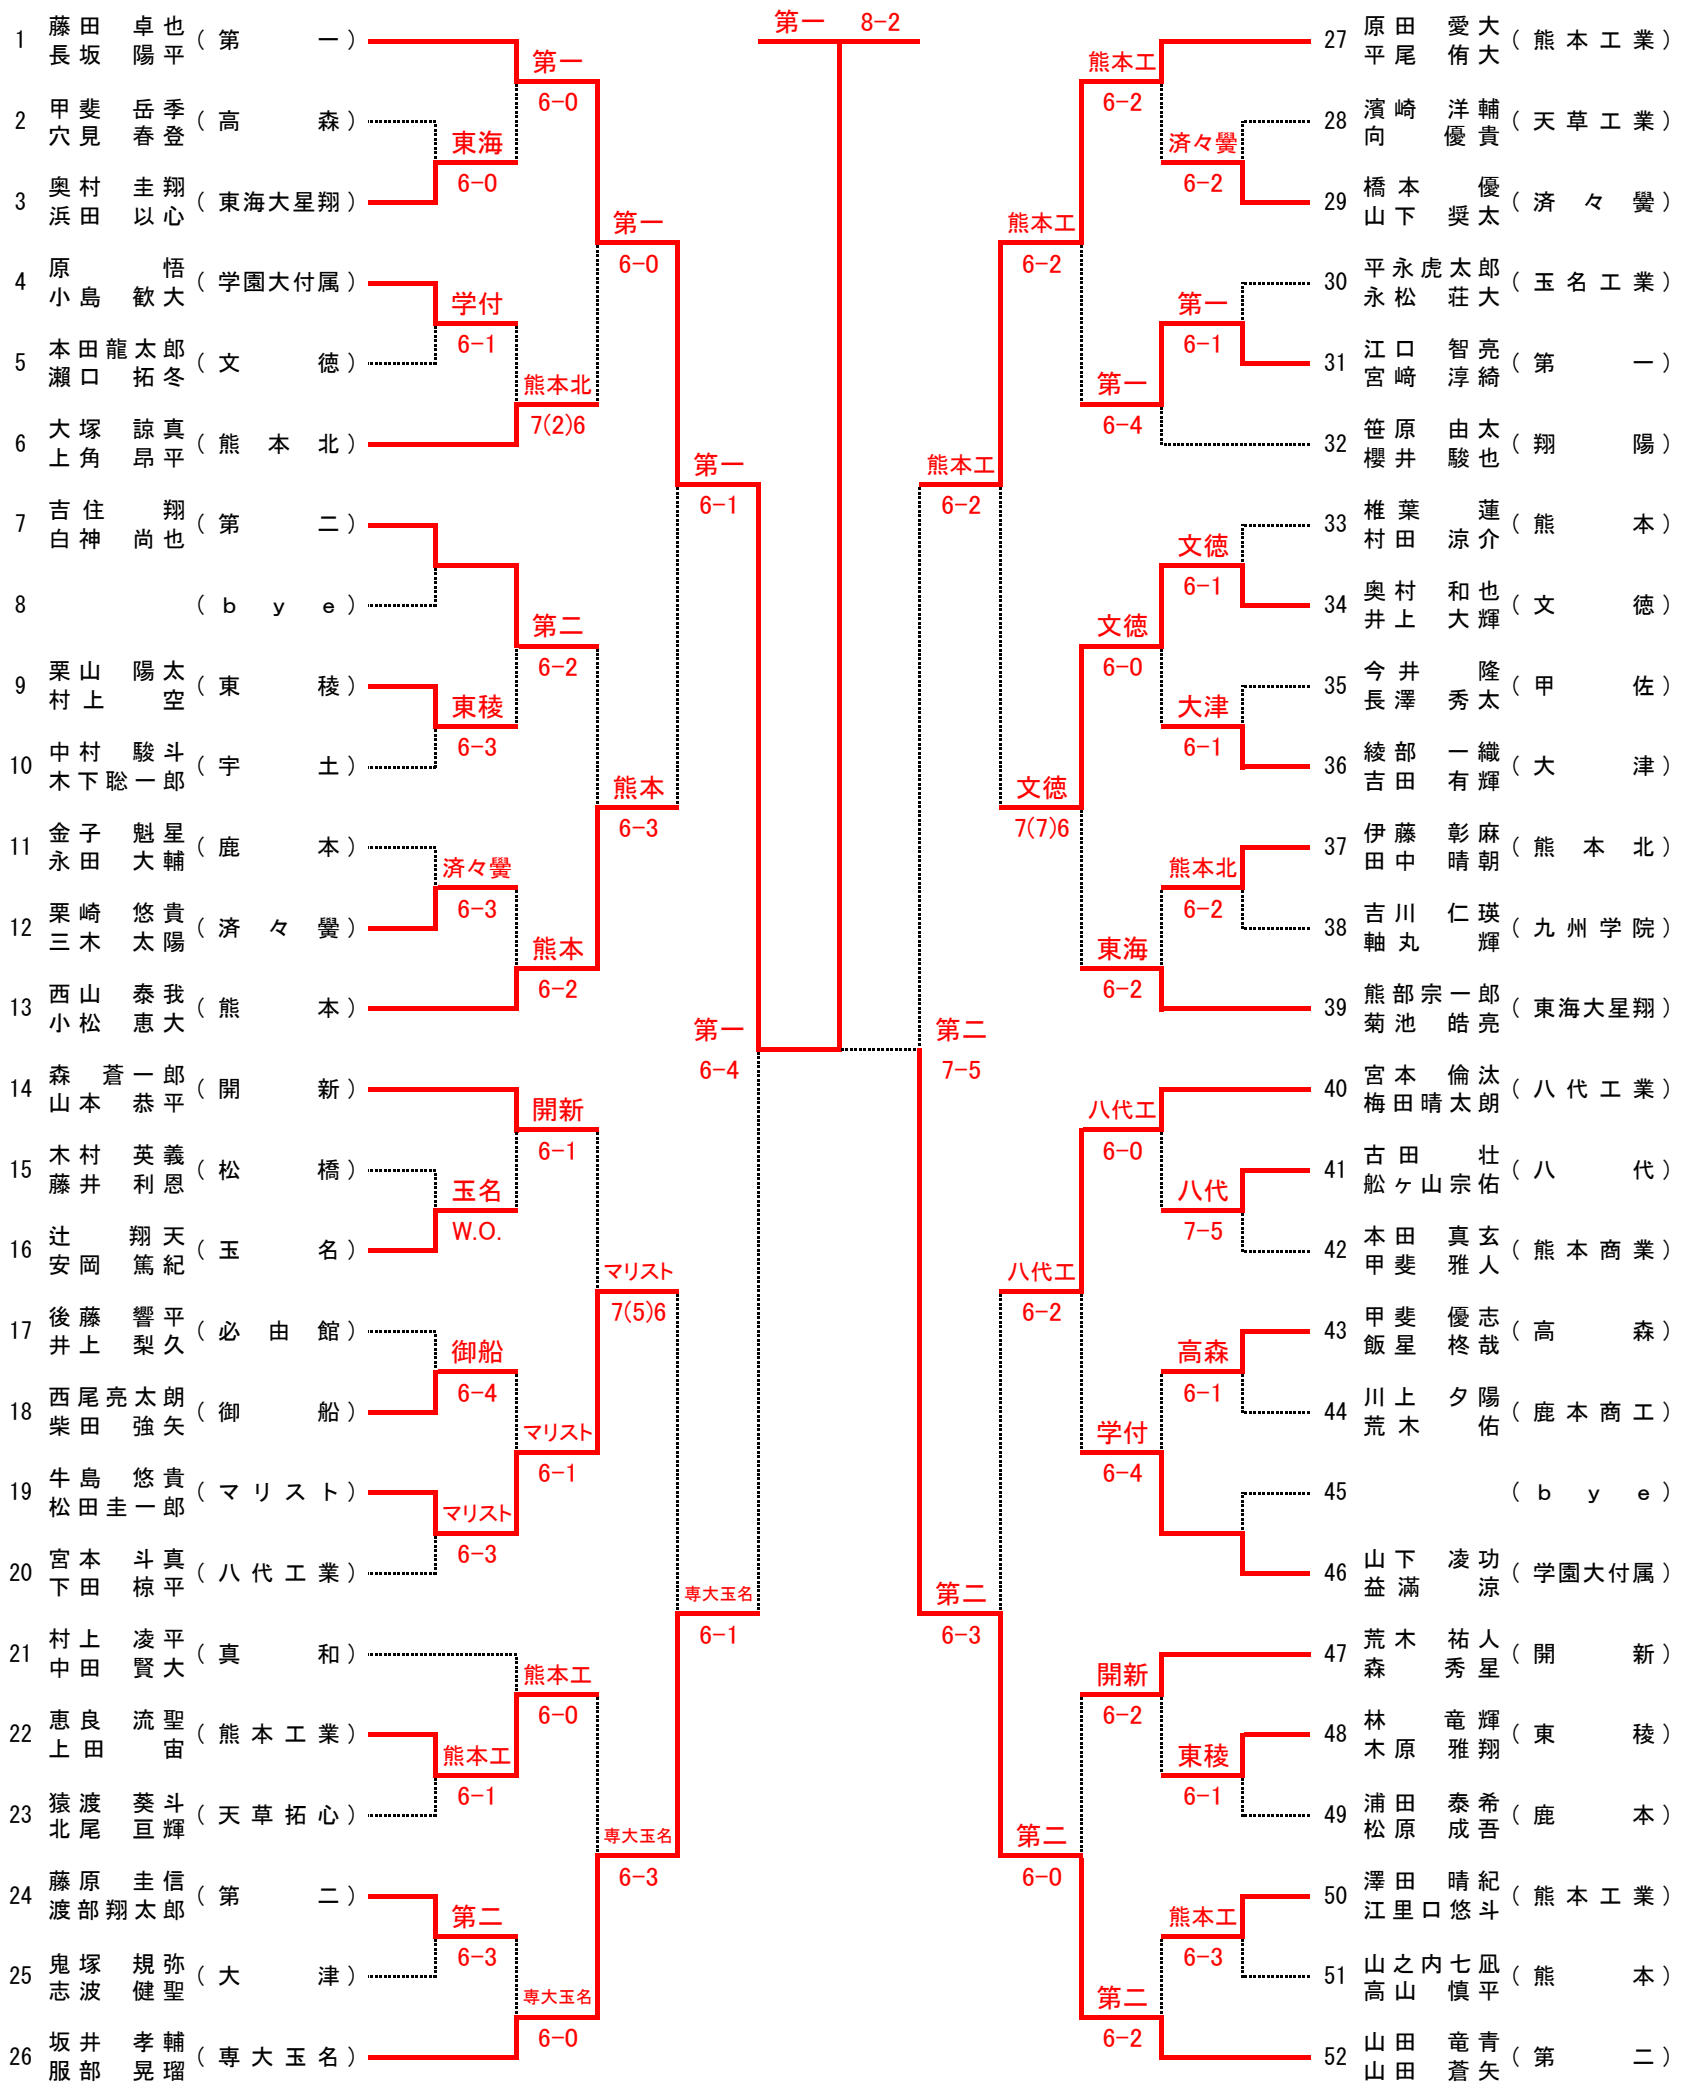

2021/6/5 7:20:58 PM  
女子 シングルス

決勝戦

5位決定戦

三位決定戦

7位決定戦

令和3年度 熊本県高等学校総合体育大会テニス競技  
 於：パークドーム熊本・県民総合運動公園・植木中央公園テニスコート

2021/6/5 7:20:58 PM  
 男子 ダブルス

【シード順】  
 ①藤田卓也 (第一) ②築嶋優太 (熊本) ③荒木優介 (第二) ④山田竜青 (第二)  
 長坂陽平 吉本諭司 三本泰成 山田蒼矢