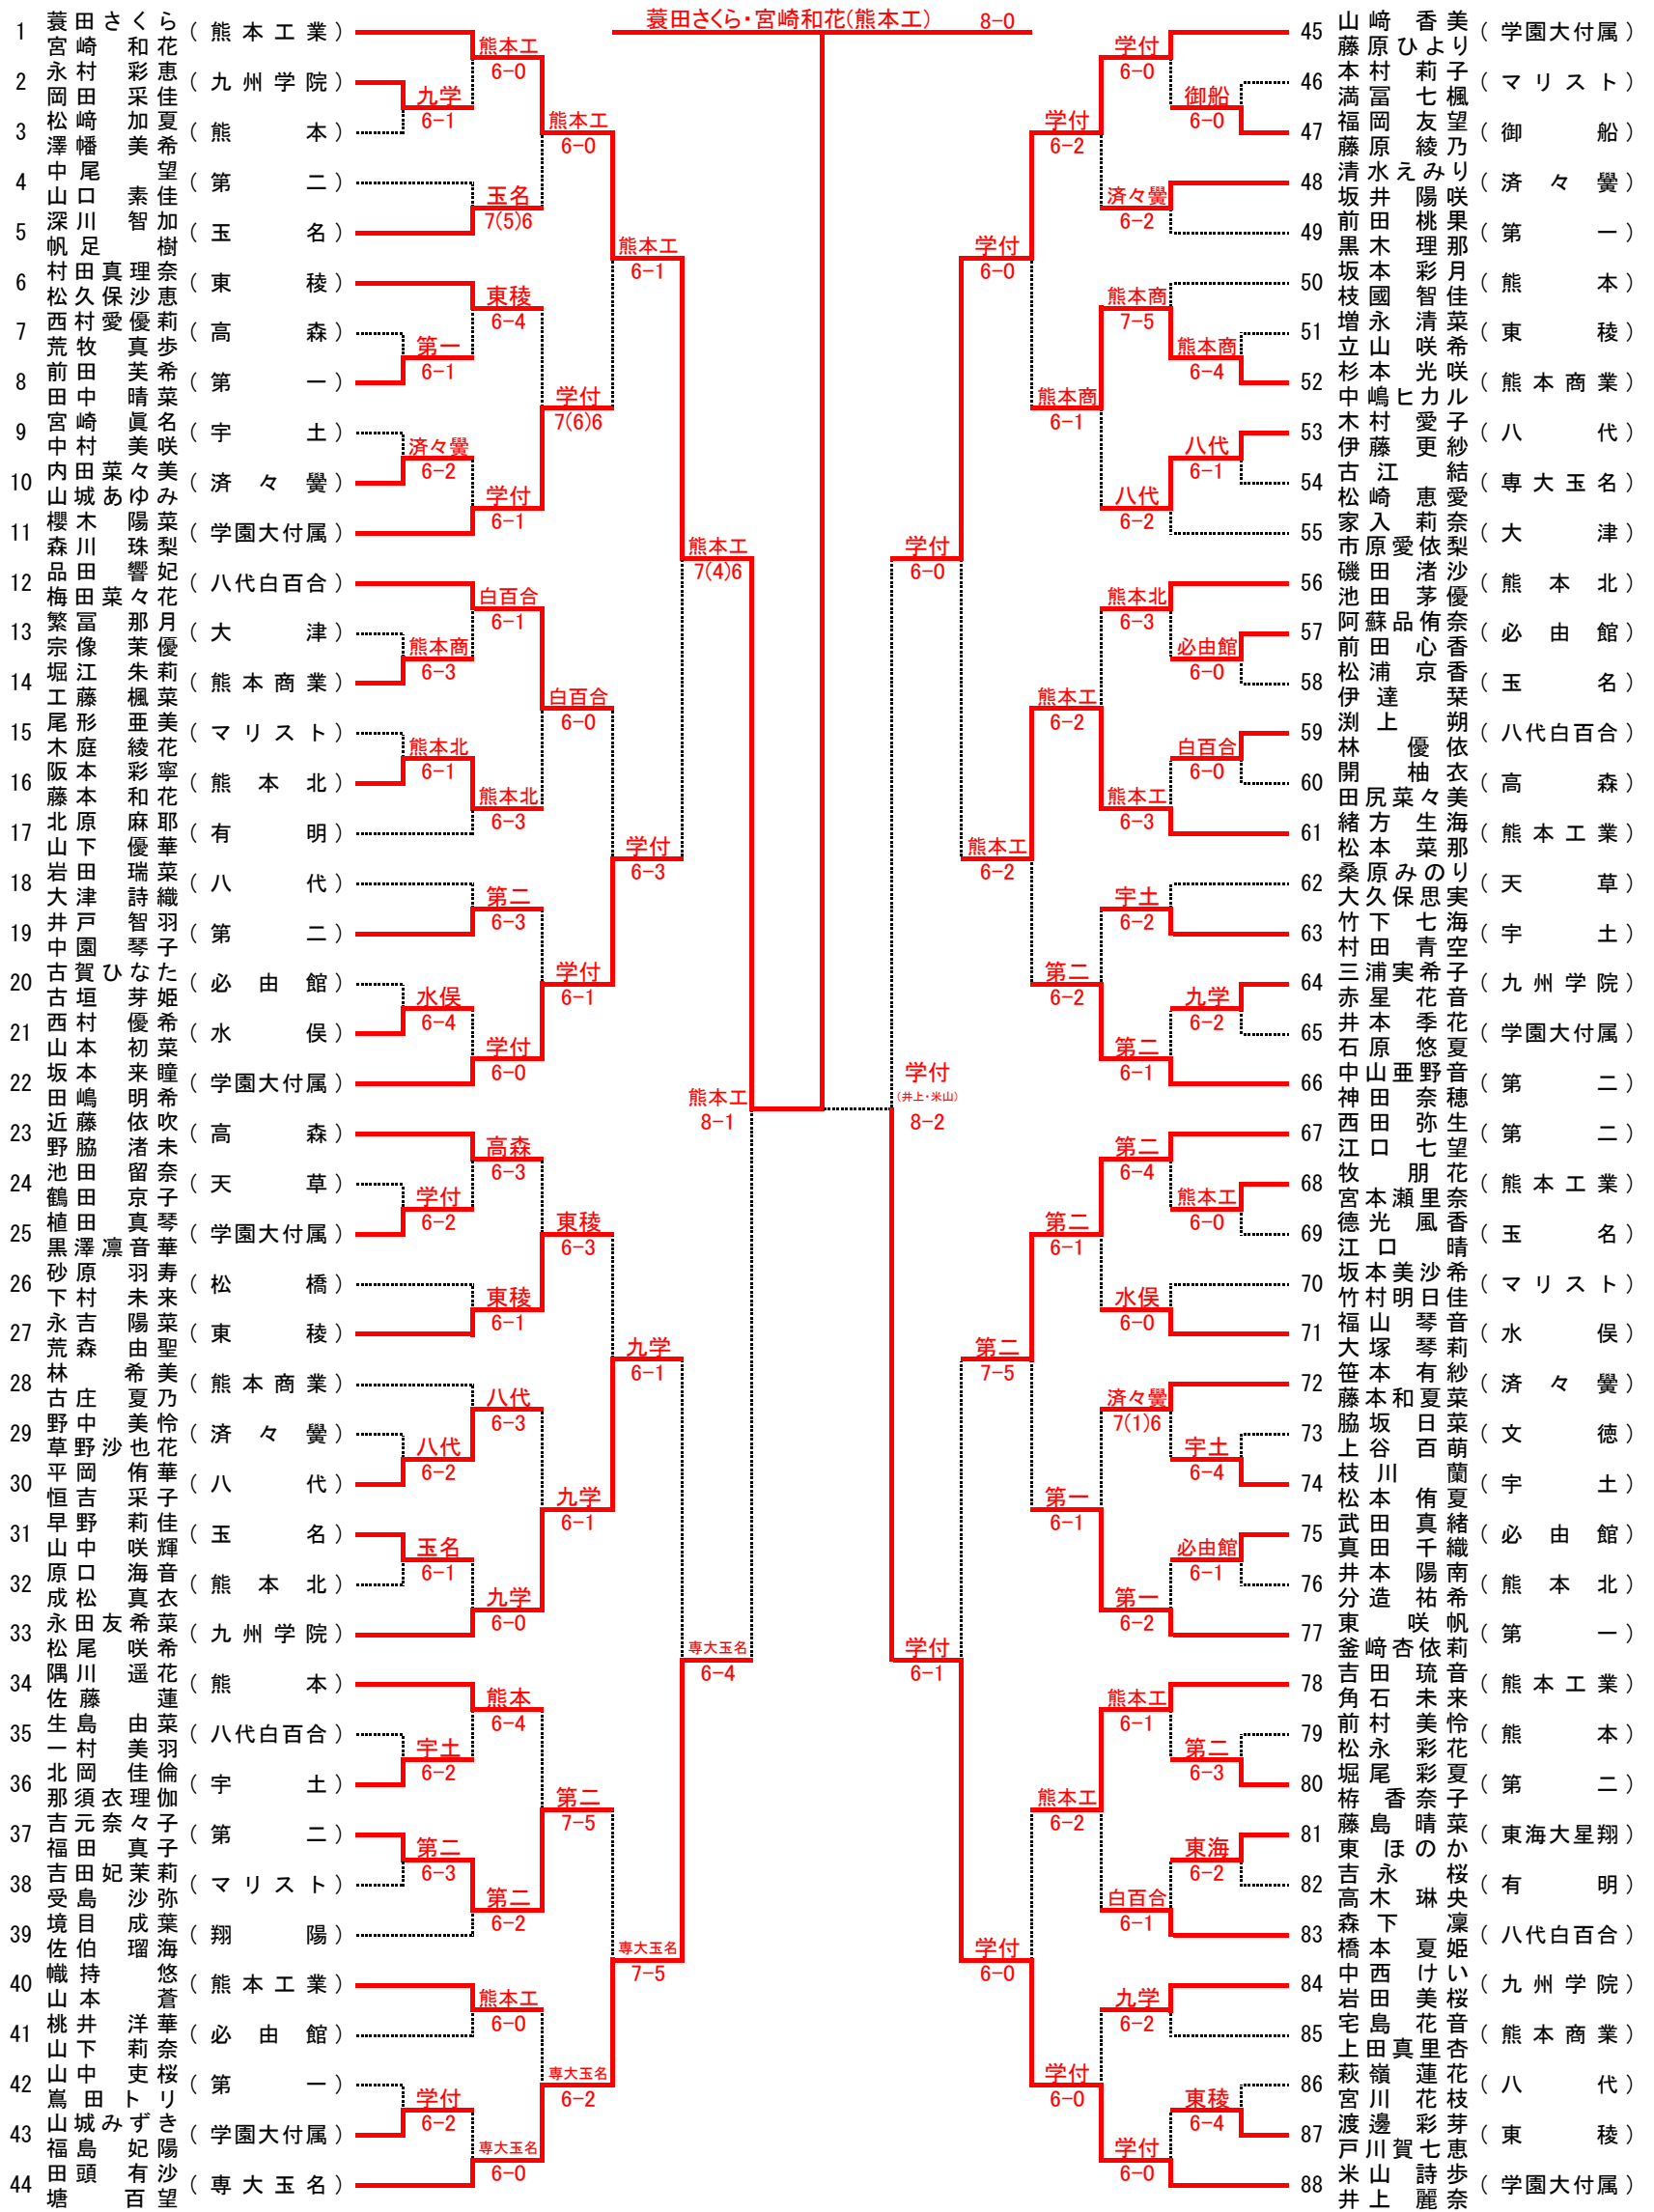

令和3年度 熊本県高等学校総合体育大会テニス競技

於：パークドーム熊本・県民総合運動公園・植木中央公園テニスコート

2021/6/5 7:20:58 PM

女子ダブルス

【3位決定戦】

【シード順】

- ① 蓑田さくら (熊本工業) ② 米山詩歩 (学園大付属)
- ③ 山崎香美 (学園大付属) ④ 田頭有紗 (専大玉名)
- 宮崎和花 井上麗奈 藤原ひより 塘百望