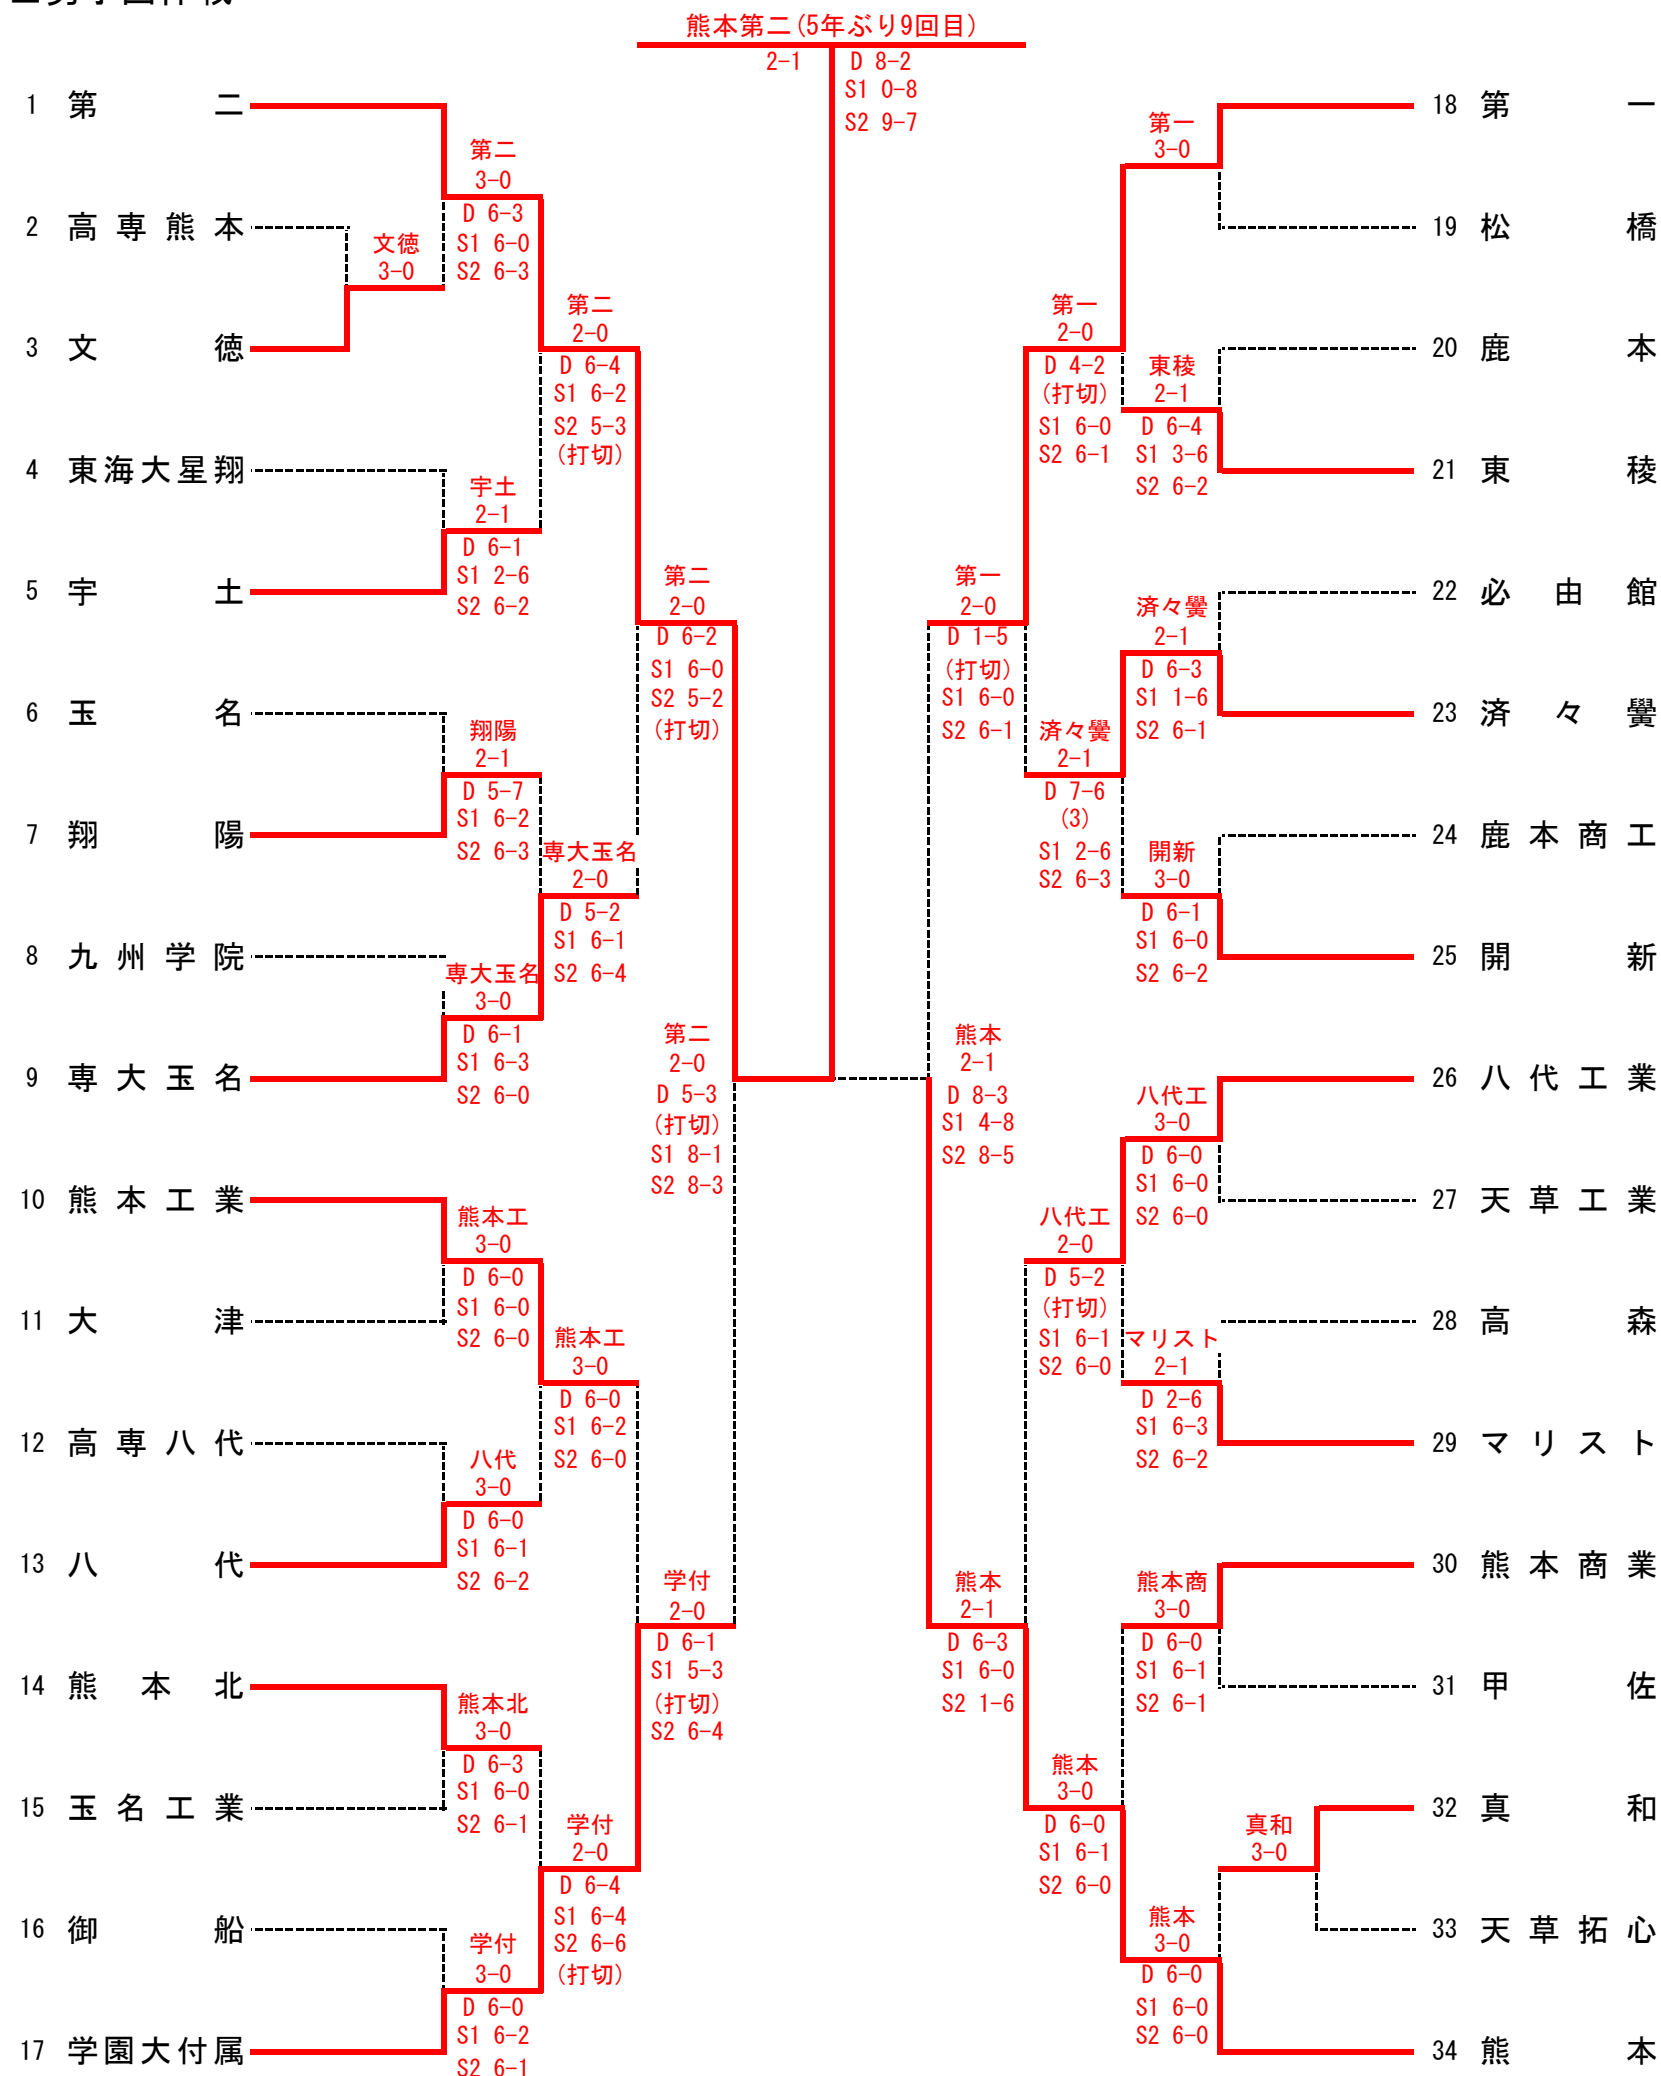

令和3年度(2021年度) 熊本県高等学校総合体育大会テニス競技大会

期日：令和3年(2021年)5月22日(土)、5月28日(金)～31日(月)

会場：パークドーム熊本、県民総合運動公園、植木中央運動公園、熊本市城山公園運動施設、熊本市城南総合スポーツセンター

男子団体戦

【シード順】

- ① 熊本
- ① 第二
- ③ 第一
- ④ 学園大付属
- ⑤ 熊本工業
- ⑥ 開新
- ⑦ 八代工業
- ⑧ 専大玉名