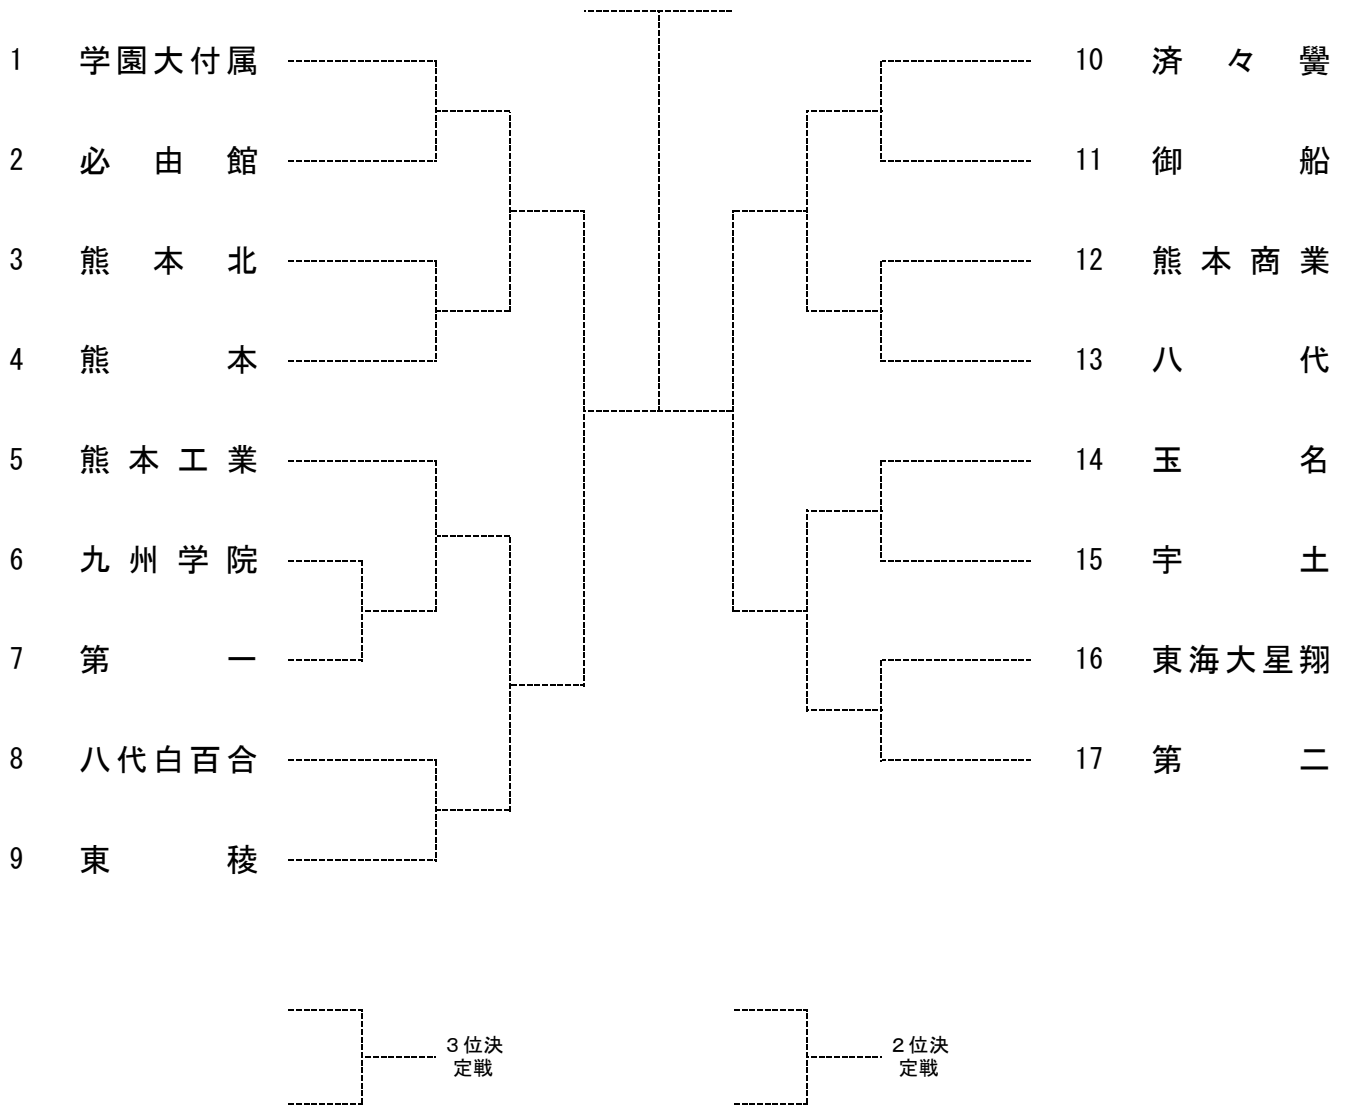

第44回全国選抜高校テニス九州地区大会熊本県予選大会

■男子団体戦

〔シード順〕

- ① 第 二
- ② 熊 本
- ③ 専大玉名
- ④ 学園大付属
- ⑤ 熊本工業
- ⑥ 宇 土
- ⑦ 文 德
- ⑧ 熊 本 北

第44回全国選抜高校テニス九州地区大会熊本県予選大会

□ 女子団体戦

[シード順]

①学園大付属

⑤熊本工業

②第二

⑥八代

③済々黌

④東稜