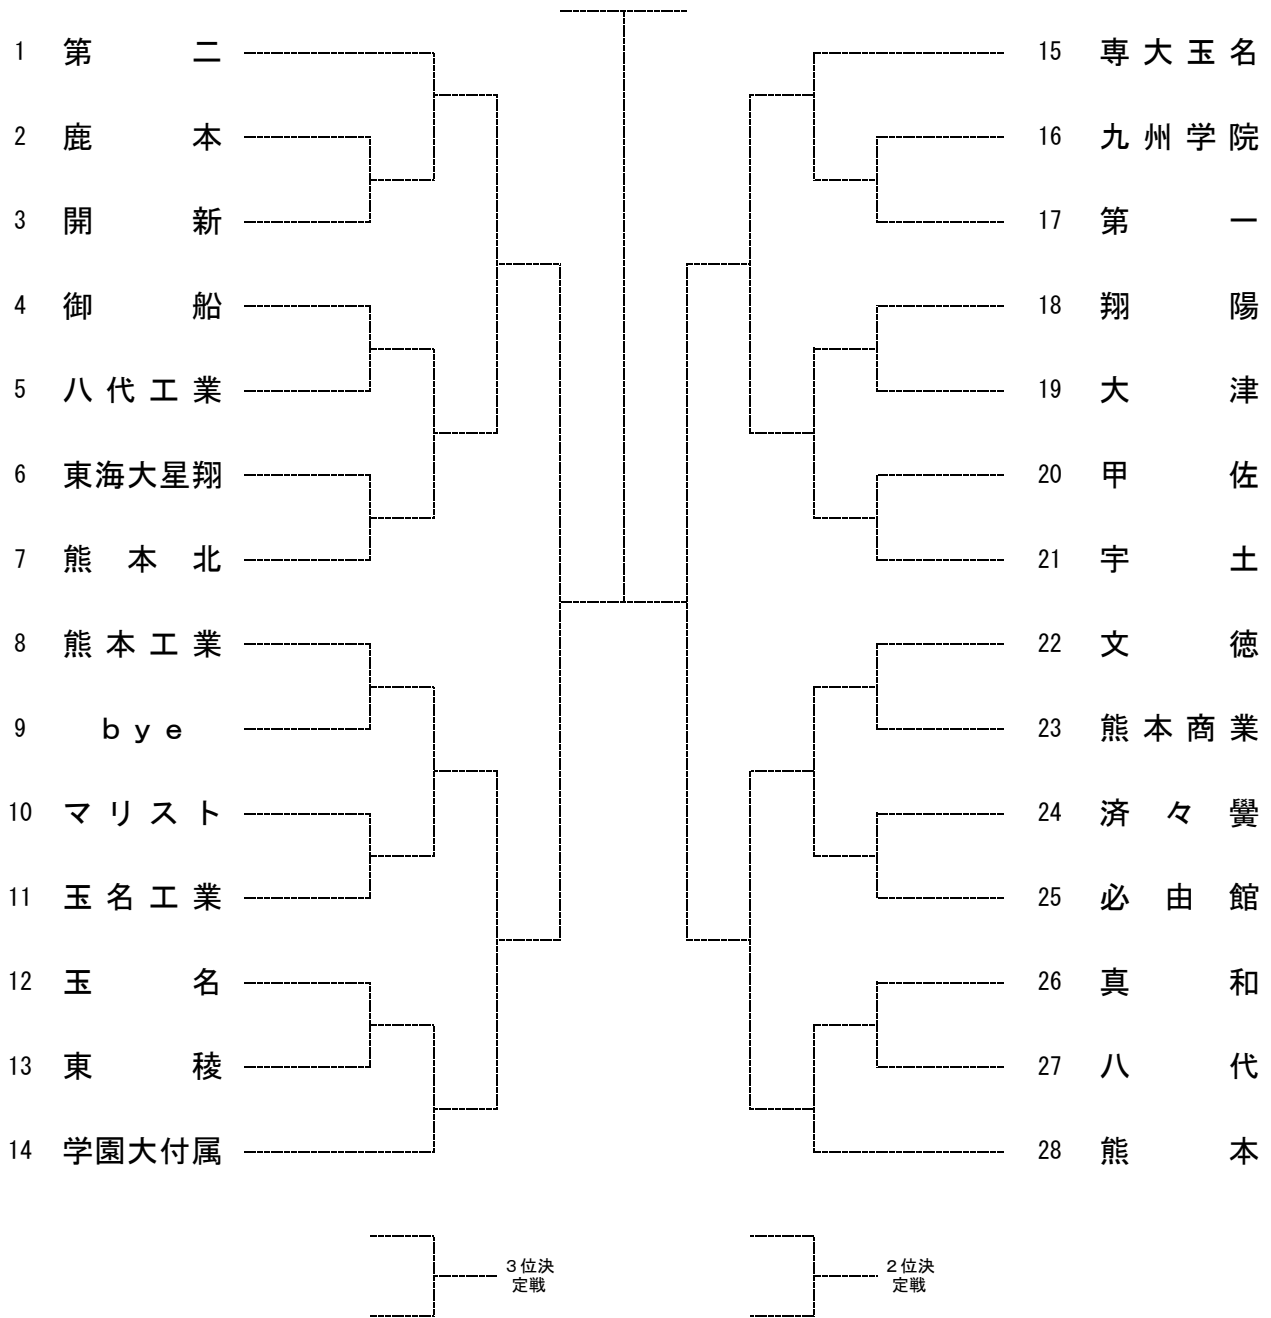

第44回全国選抜高校テニス九州地区大会熊本県予選大会

■男子団体戦

〔シード順〕

- ① 第 二
- ② 熊 本
- ③ 専大玉名
- ④ 学園大付属
- ⑤ 熊本工業
- ⑥ 宇 土
- ⑦ 文 德
- ⑧ 熊 本 北

第44回全国選抜高校テニス九州地区大会熊本県予選大会

□ 女子団体戦

[シード順]

①学園大付属

⑤熊本工業

②第二

⑥八代

③済々黌

④東稜