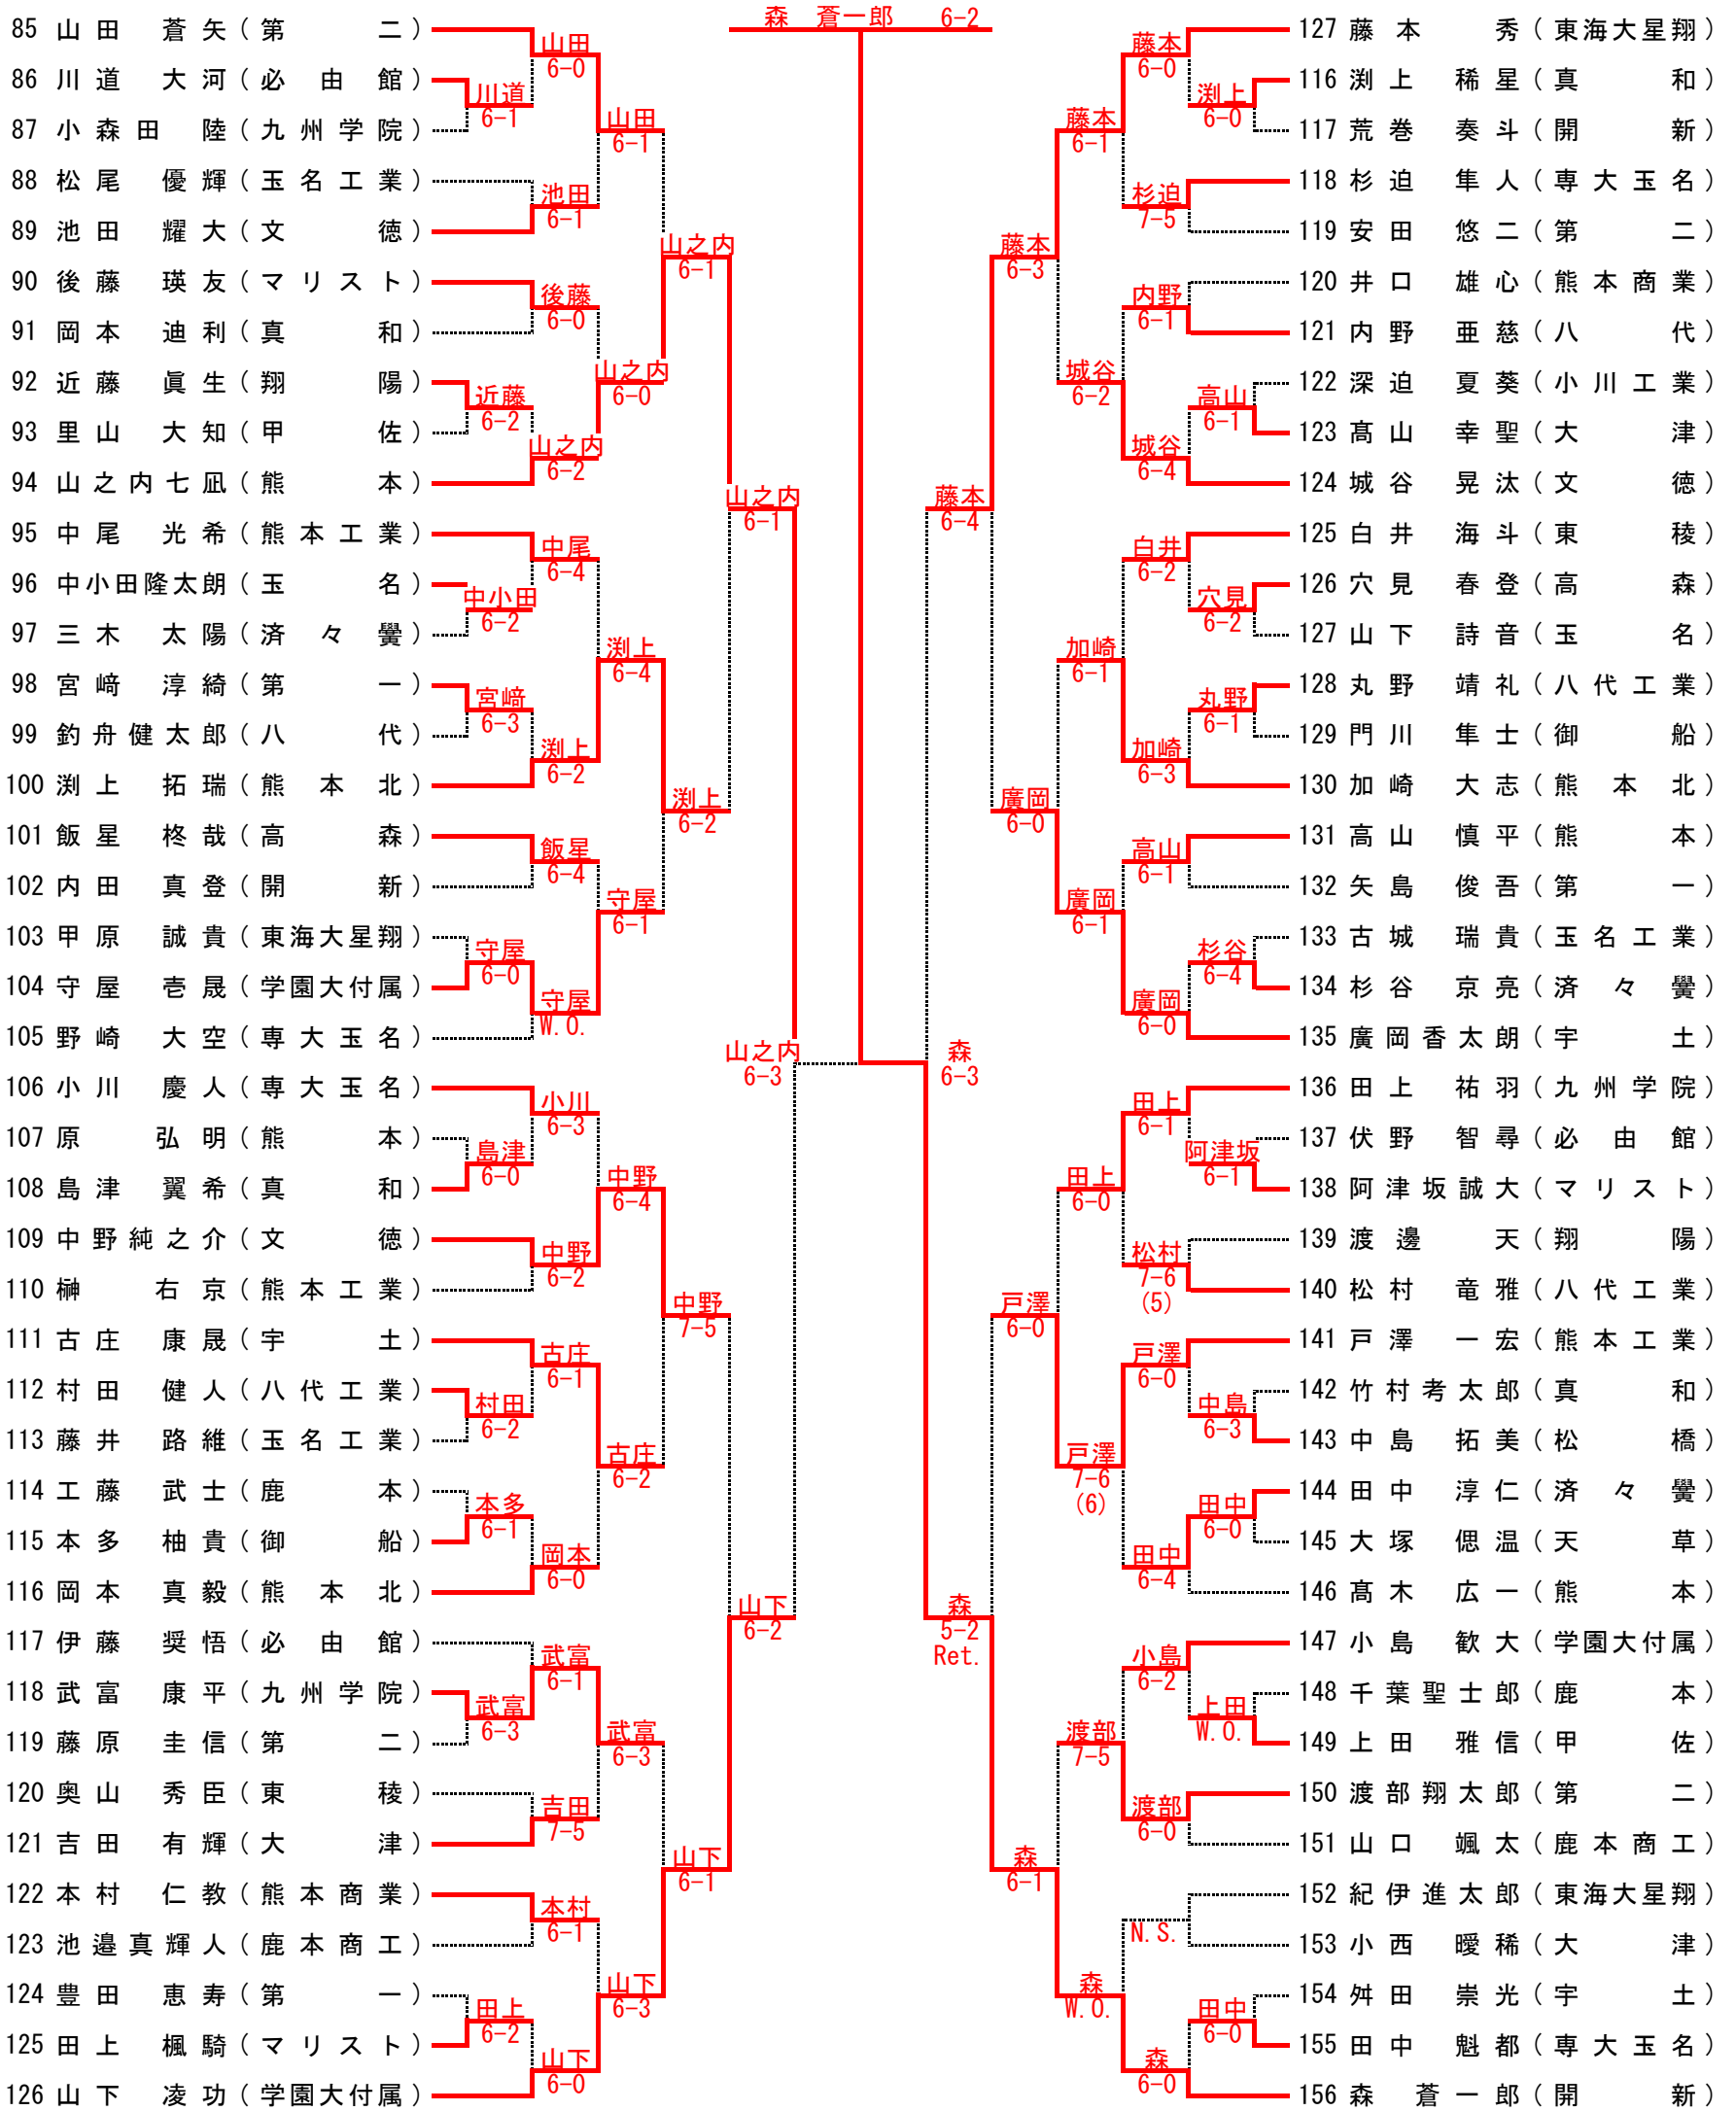

令和3年度 熊本県高等学校テニス新人大会

2021/10/17 6:20:57 PM

9月25日・26日 10月16日・17日 於：パークドーム熊本・県民総合運動公園・植木中央公園・城南スポーツセンター・宇土運動公園

男子 シングルス

【シード順】

- ①梅田晴太郎 (八代工業)
- ②森 蒼一郎 (開新)
- ③山田 蒼矢 (第二)
- ④山田 竜青 (第二)
- ⑤西山 泰我 (熊本)
- ⑥山下 凌功 (学園大付)
- ⑦藤本 秀 (東海星翔)
- ⑧益満 涼 (学園大付)

令和3年度 熊本県高等学校テニス新人大会

2021/10/17 6:20:57 PM

9月25日・26日 10月16日・17日 於：パークドーム熊本・県民総合運動公園・植木中央公園・城南スポーツセンター・宇土運動公園

男子 シングルス

決勝戦

西山 泰我 (熊本)

森 蒼一郎 (開新)

3位決定戦