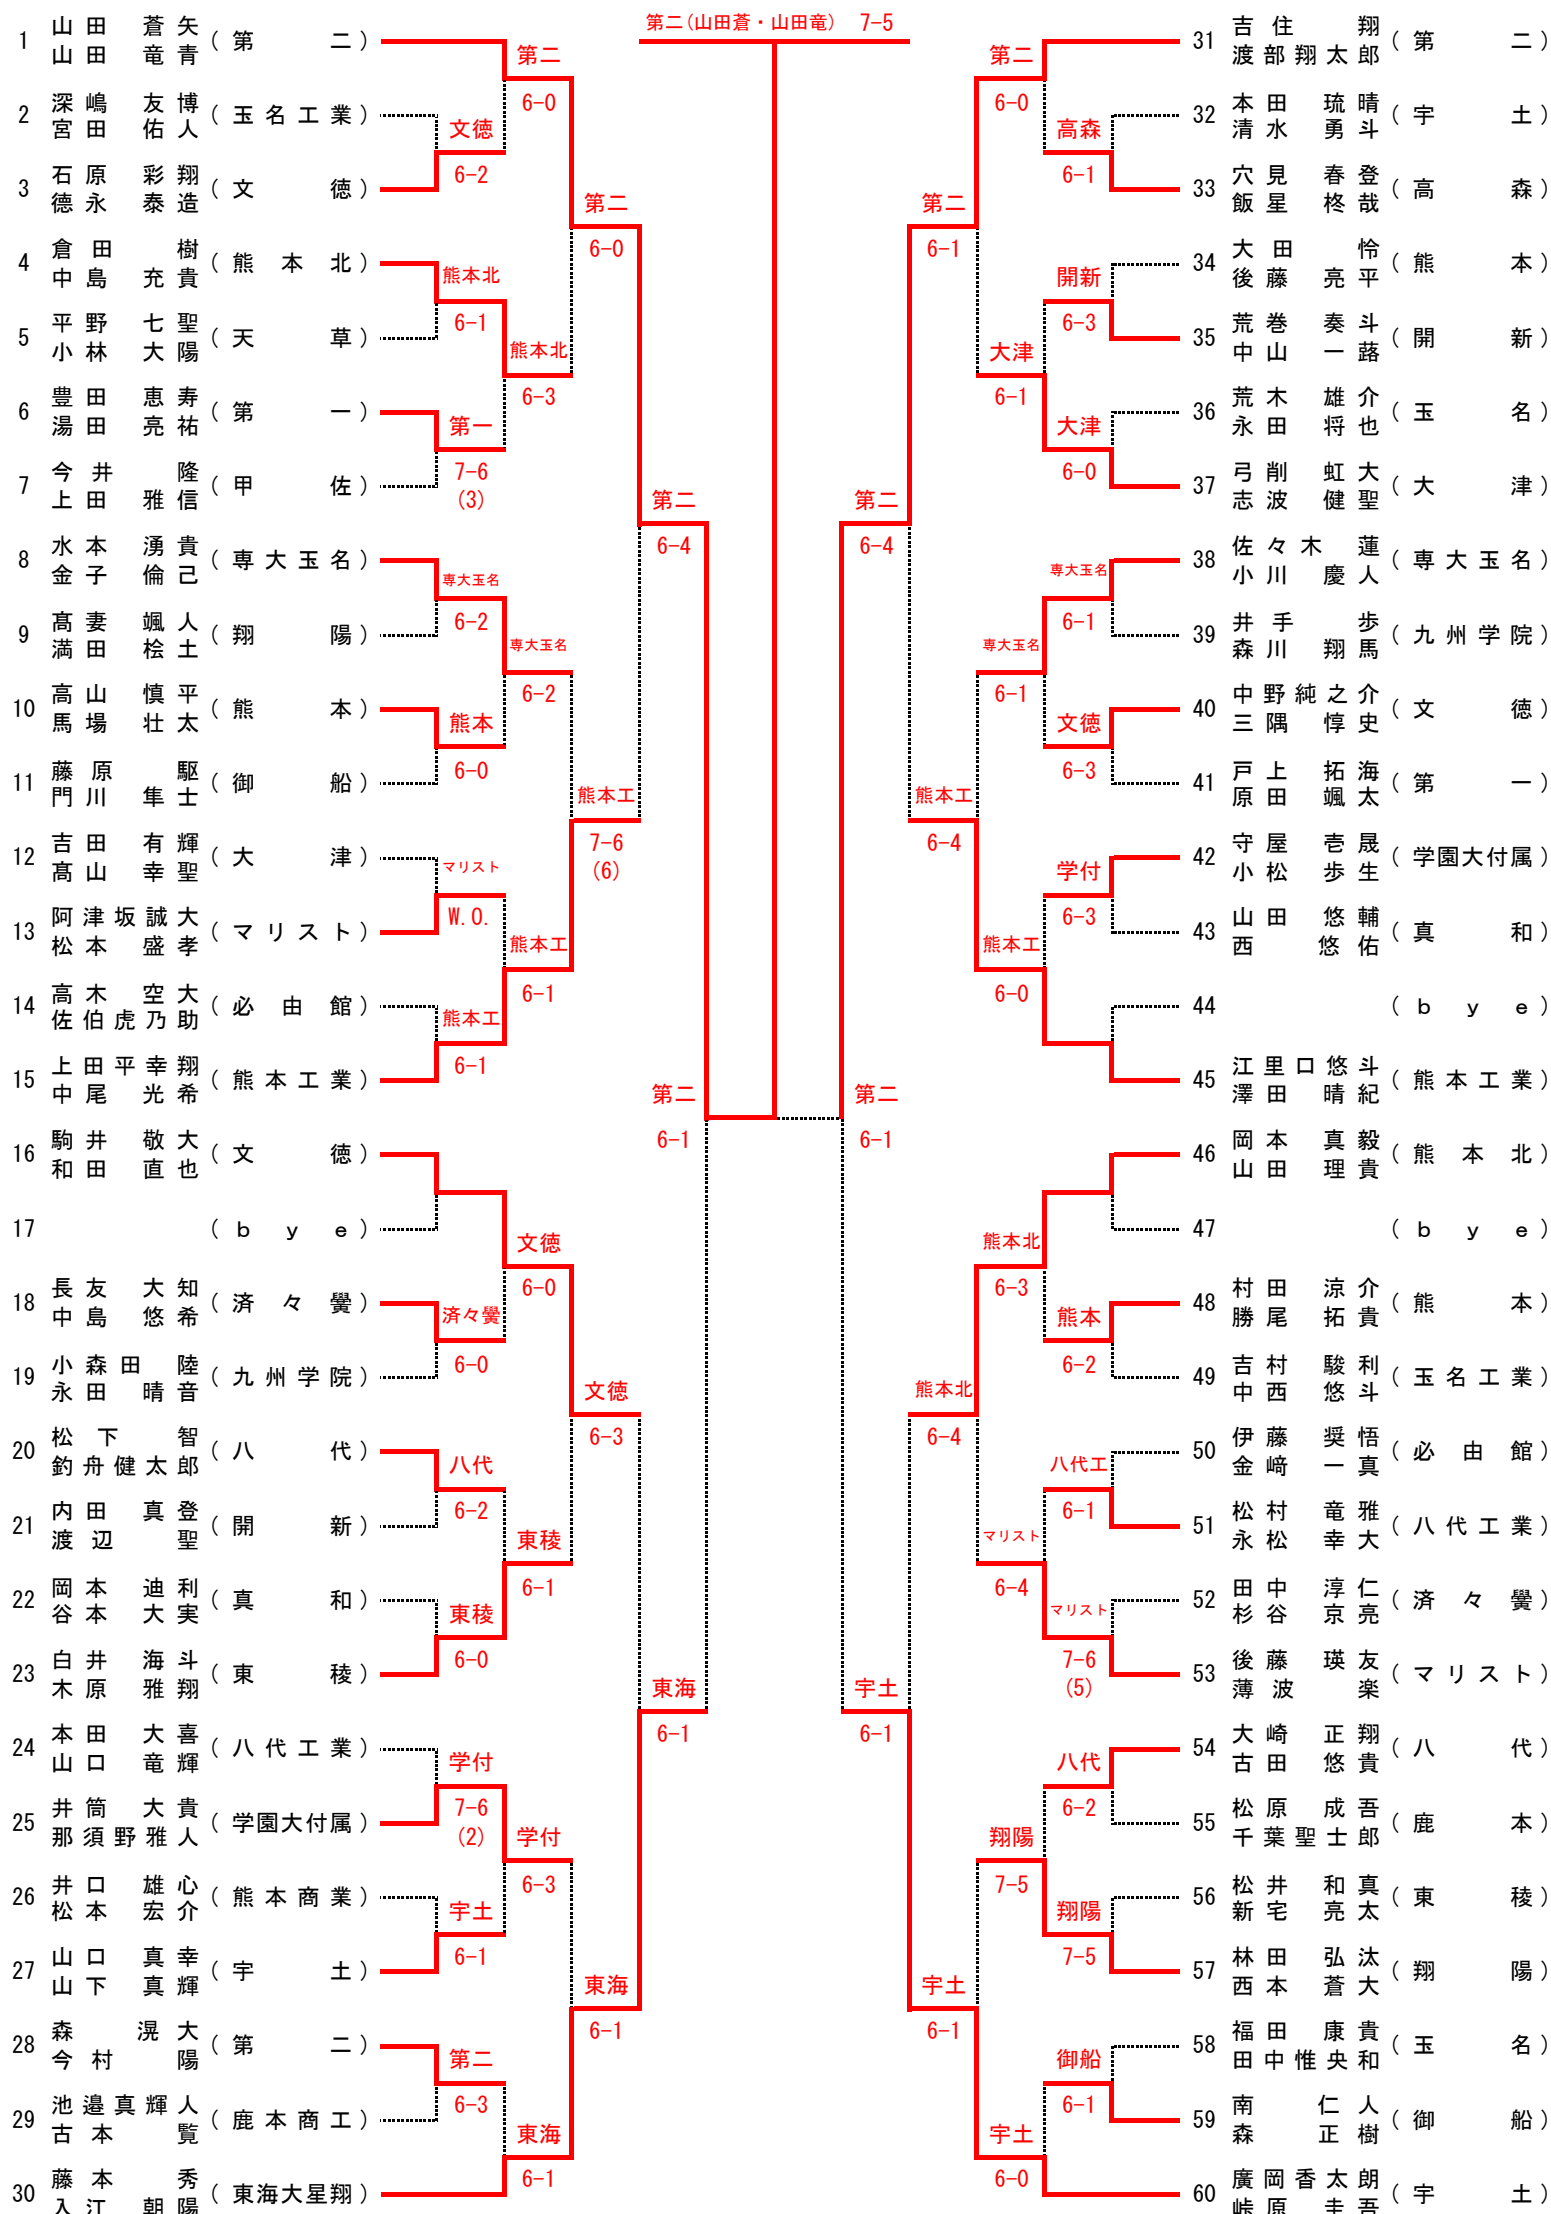

令和3年度 熊本県高等学校テニス新人大会

2021/10/17 6:20:57 PM

9月25日・26日 10月16日・17日 於：パークドーム熊本・県民総合運動公園・植木中央公園・城南スポーツセンター・宇土運動公園

男子 ダブルス

[シード順]

- ① 山田 蒼矢 (第 二)   ② 西山 泰我 (熊 本)   ③ 梅田晴太郎 (八代工業)   ④ 廣岡香太郎 (宇 土)
- 山田 竜青   山之内七凧   丸野 靖礼   峠原 圭吾