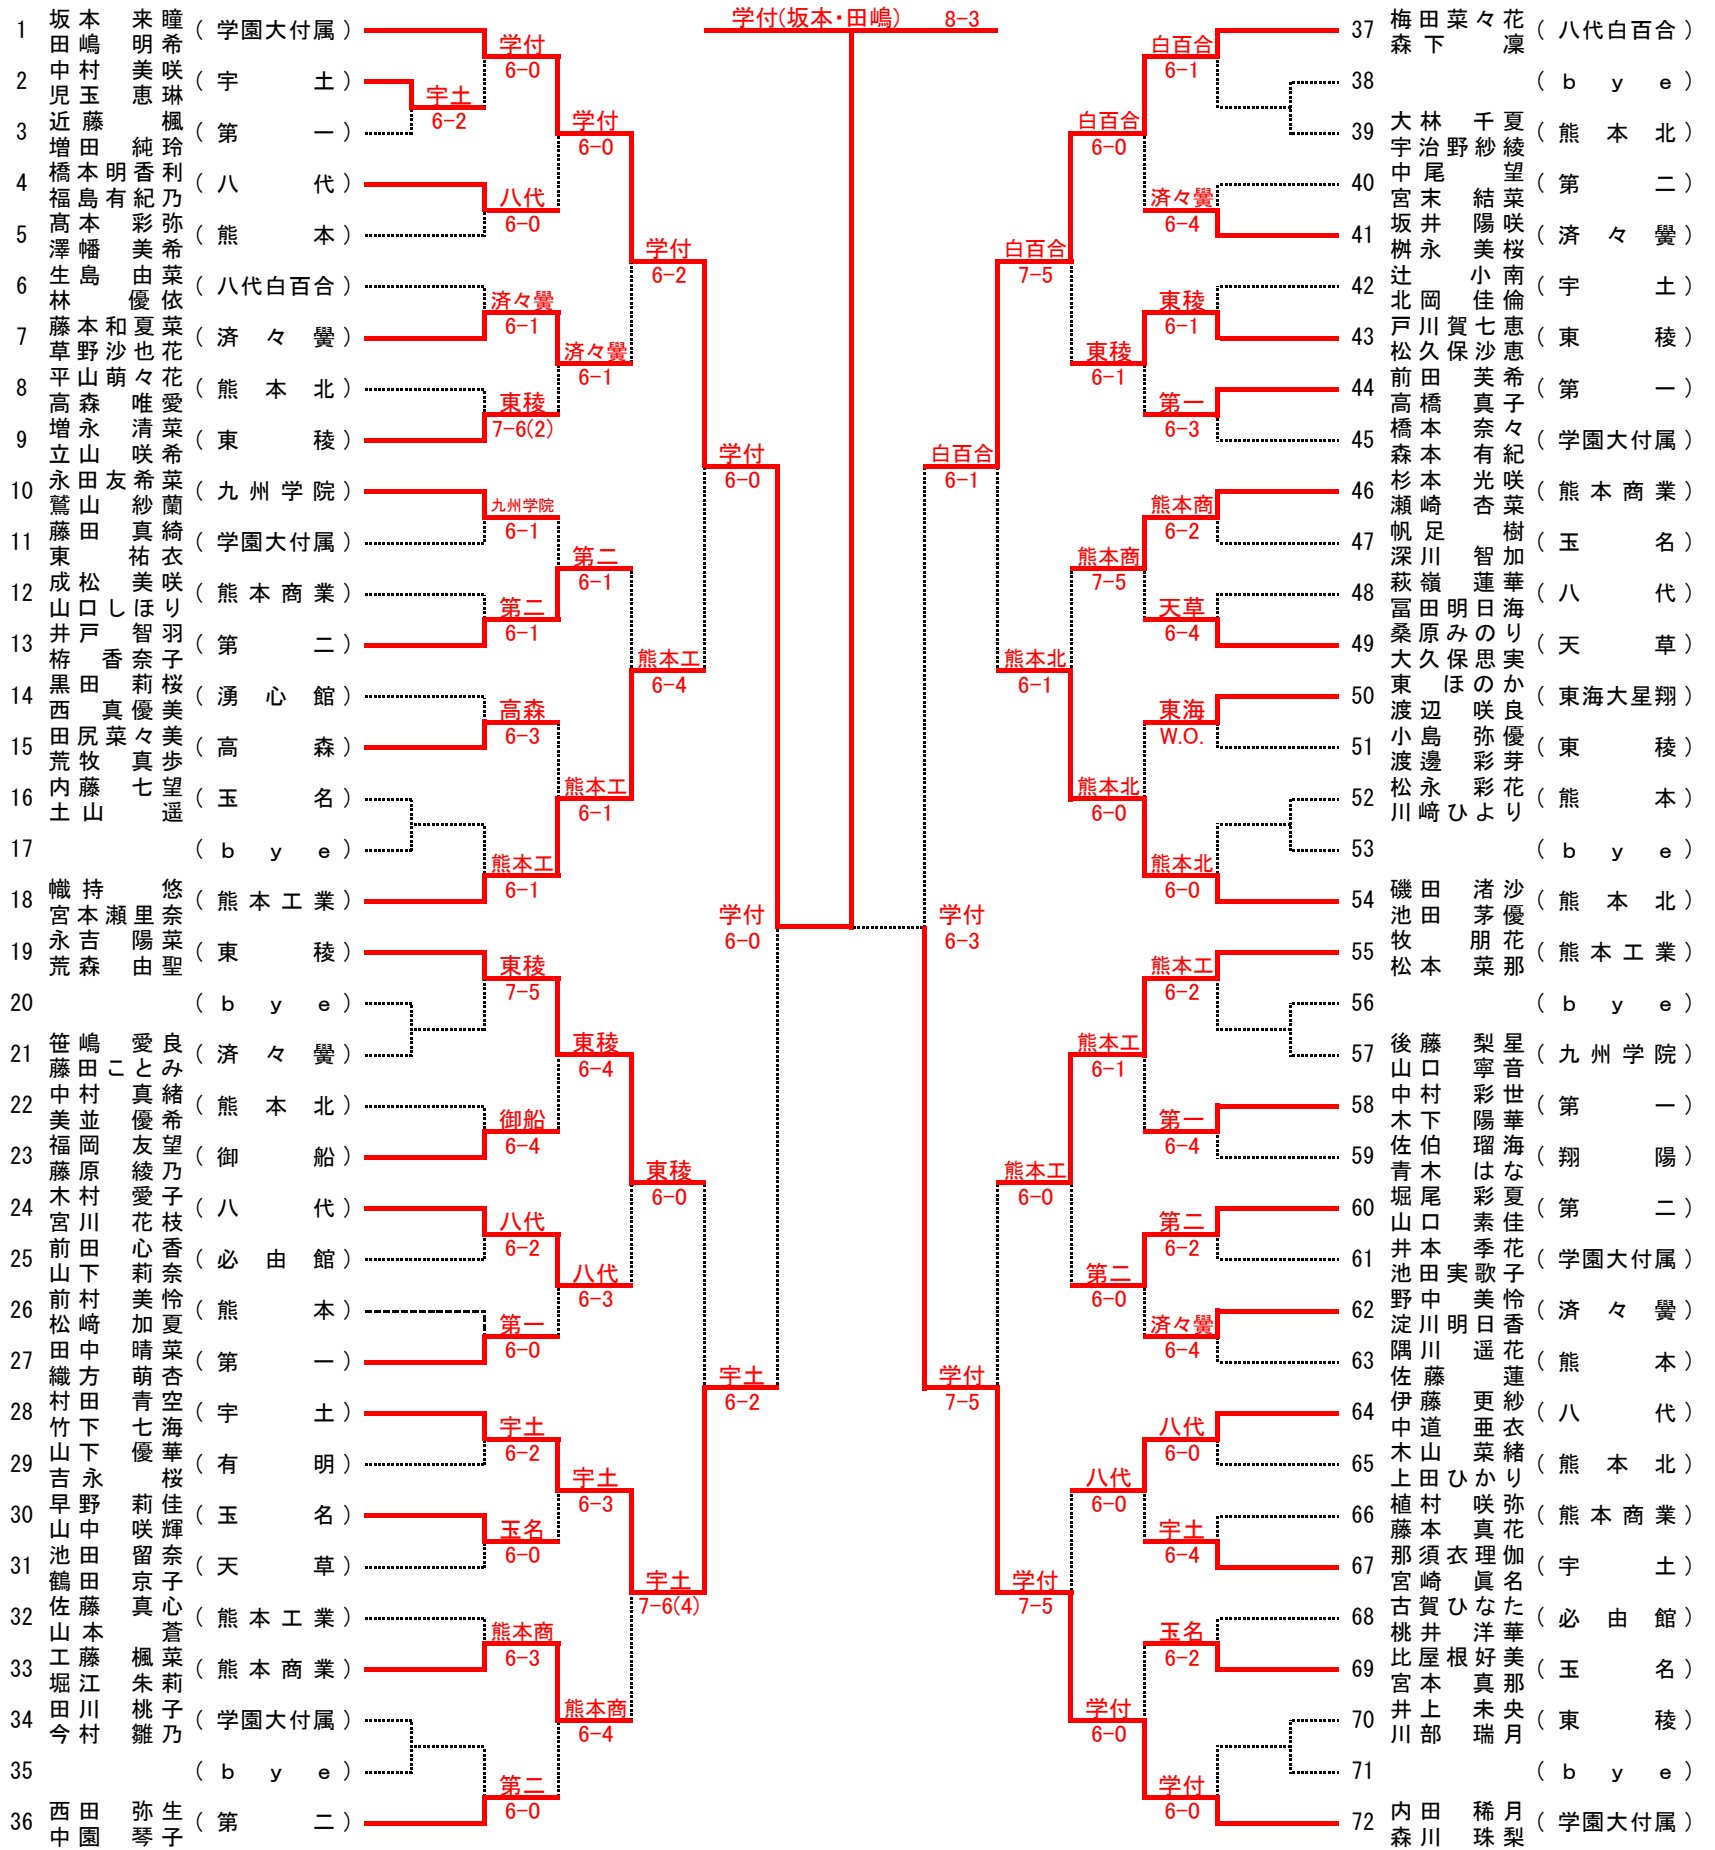

令和3年度 熊本県高等学校テニス新人大会

2021/10/17 6:20:57 PM

9月25日・26日 10月16日・17日 於：パークドーム熊本・県民総合運動公園・植木中央公園・城南スポーツセンター・宇土運動公園

女子 ダブルス

3位 決 定 戦
村田 青空 (宇 土) 白百合
竹下 七海 (八代白百合) 6-4
梅田 菜々花
森下 花凜

[シード順]

- ① 坂本 来瞳 (学園大付属) 田嶋 明希
- ② 内田 稀月 (学園大付属) 森川 珠梨
- ③ 梅田菜々花 (八代白百合) 森下 凜
- ④ 西田 弥生 (第二) 中園 琴子