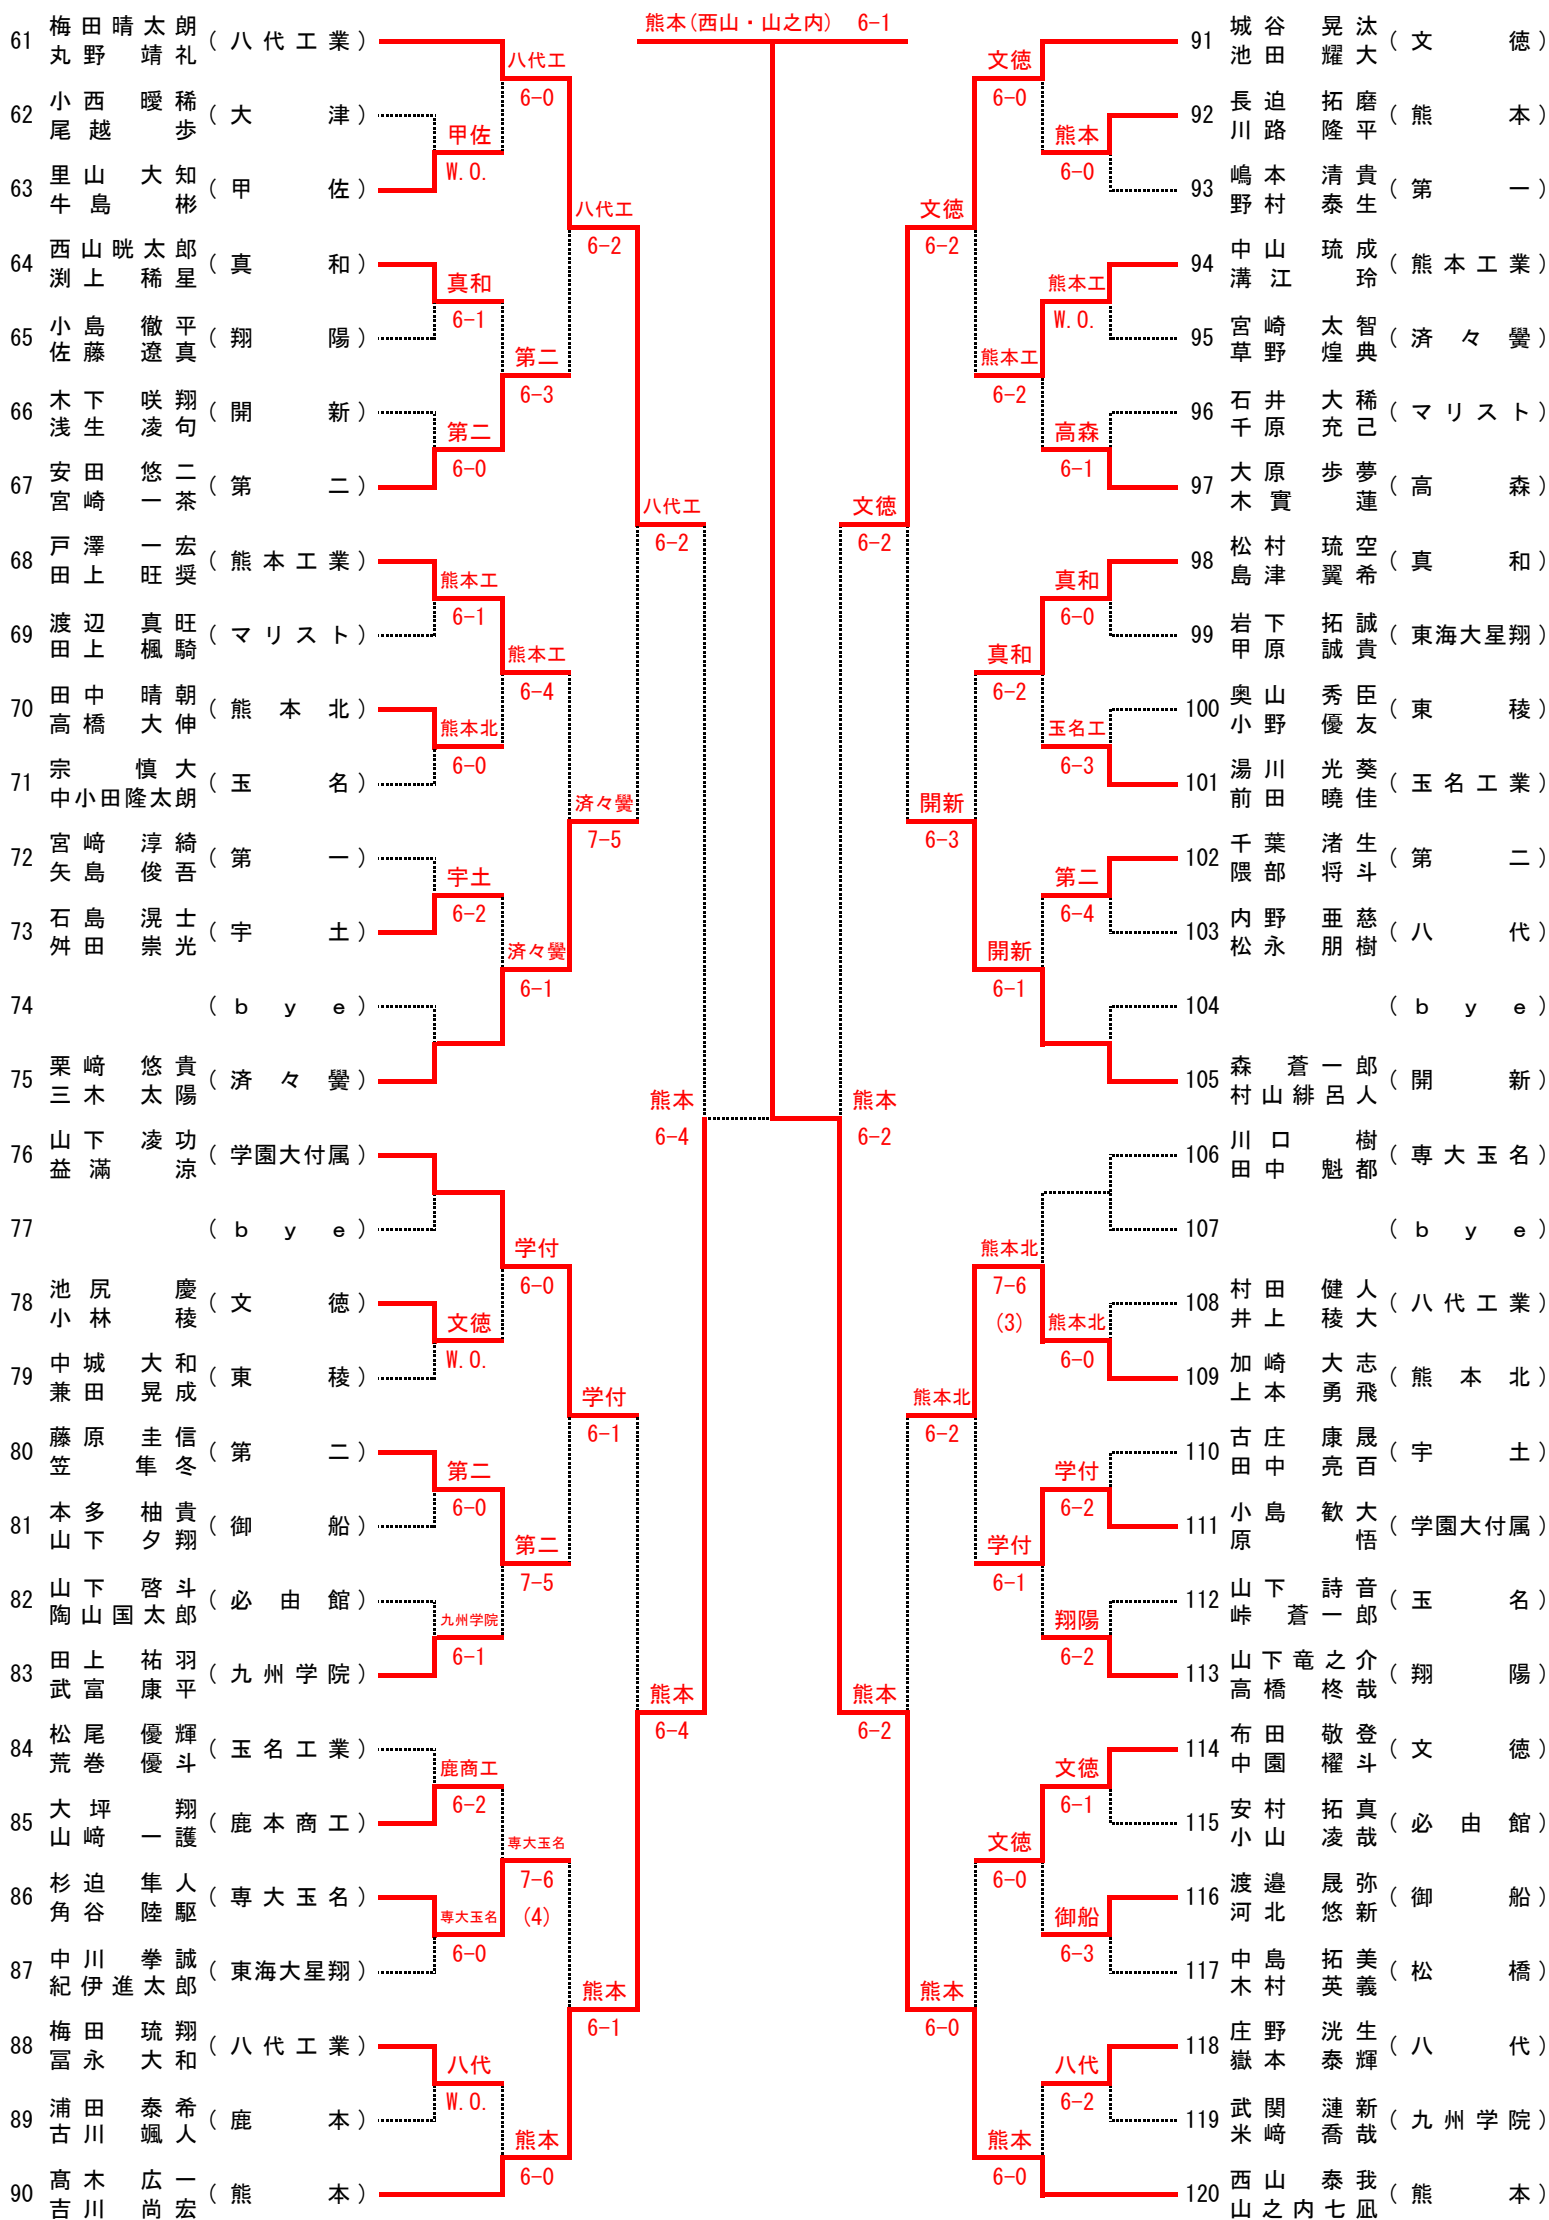

男子 ダブルス

[シード順]

- ① 山田 蒼矢 (第 二) ② 西山 泰我 (熊 本) ③ 梅田晴太郎 (八代工業) ④ 廣岡香太郎 (宇 土)
- 山田 竜青 山之内七凧 丸野 靖礼 峠原 圭吾

令和3年度 熊本県高等学校テニス新人大会

2021/10/17 6:20:57 PM
男子ダブルス

9月25日・26日 10月16日・17日 於：パークドーム熊本・県民総合運動公園・植木中央公園・城南スポーツセンター・宇土運動公園