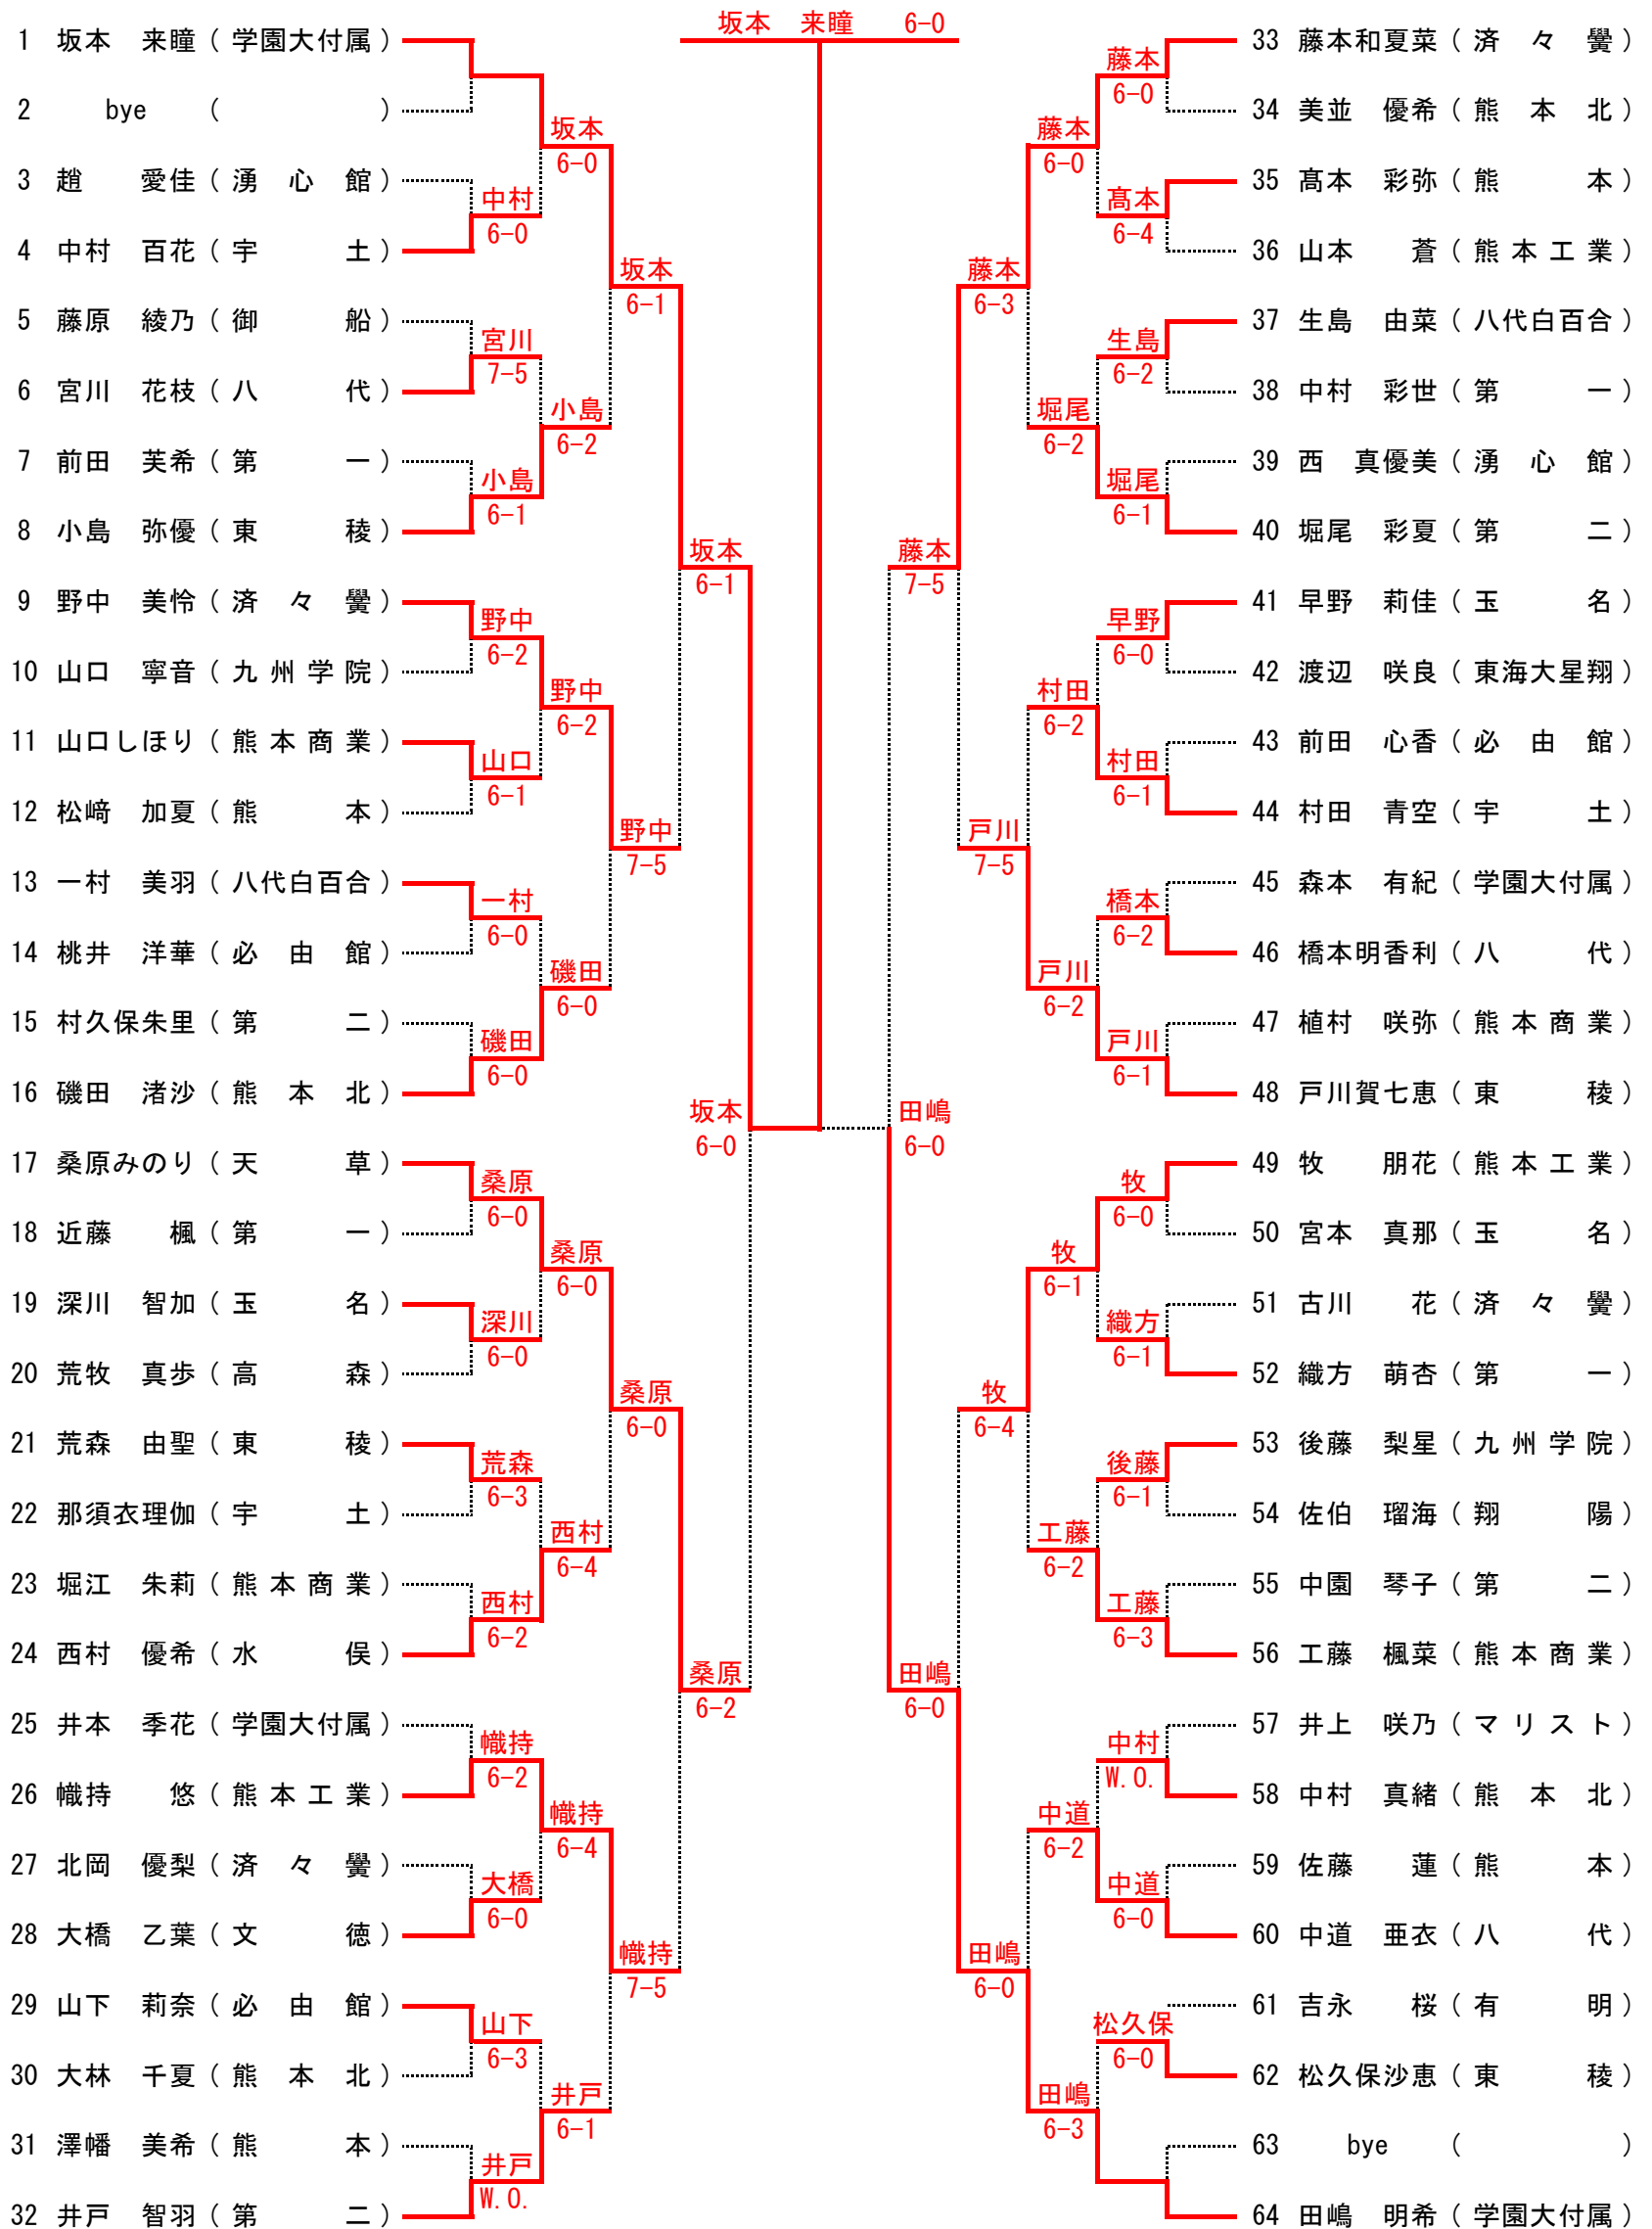

金子 倫己 (専大玉名)

山下 凌功 (学園大付属)

金子 倫己 (専大玉名)

令和3年度 熊本県高等学校テニス新人大会

2021/10/17 6:20:57 PM

9/25・26 10/16・17 於：パークドーム熊本・県民総合運動公園・植木中央公園・城南スポーツセンター・宇土運動公園

女子 シングルス

【シード順】