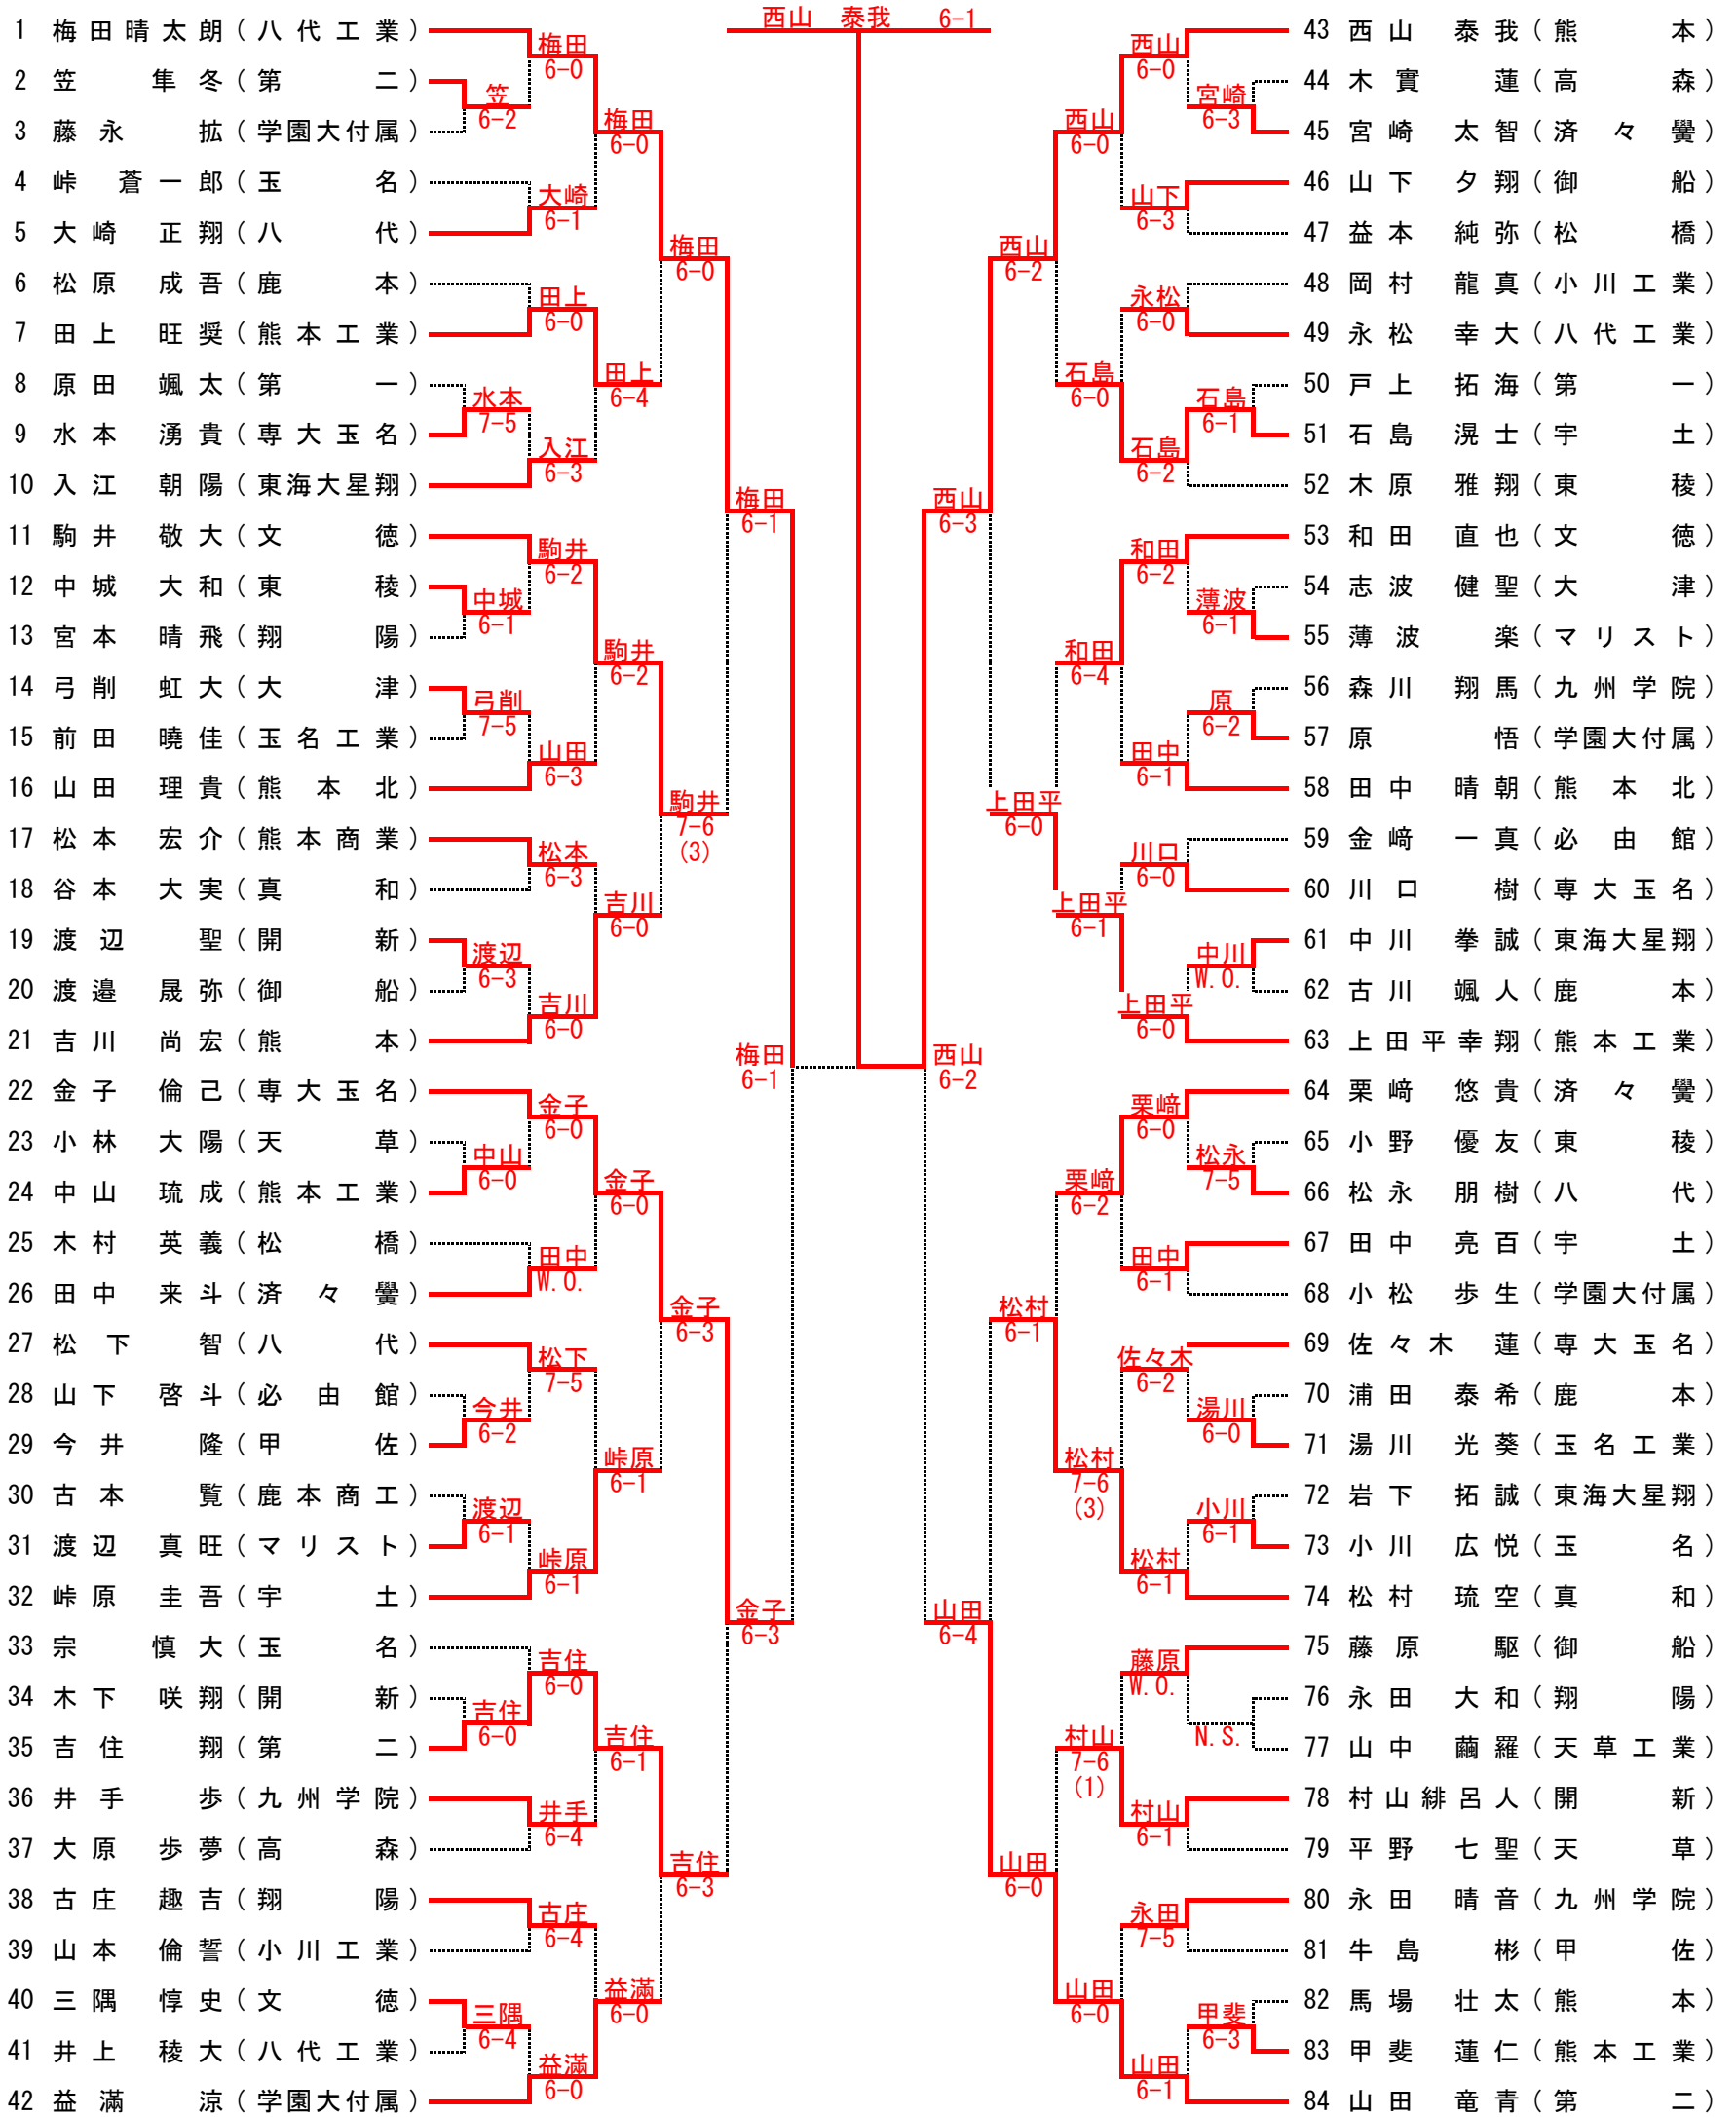

令和3年度 熊本県高等学校テニス新人大会

2021/10/17 6:20:57 PM

9月25日・26日 10月16日・17日 於：パークドーム熊本・県民総合運動公園・植木中央公園・城南スポーツセンター・宇土運動公園

男子 シングルス

【シード順】

- ①梅田晴太郎 (八代工業)
- ②森 蒼一郎 (開新)
- ③山田 蒼矢 (第二)
- ④山田 竜青 (第二)
- ⑤西山 泰我 (熊本)
- ⑥山下 凌功 (学園大付)
- ⑦藤本 秀 (東海星翔)
- ⑧益満 涼 (学園大付)

令和3年度 熊本県高等学校テニス新人大会

2021/10/17 6:20:57 PM

9月25日・26日 10月16日・17日 於：パークドーム熊本・県民総合運動公園・植木中央公園・城南スポーツセンター・宇土運動公園

男子 シングルス

決勝戦

西山 泰我 (熊本)

森 蒼一郎 (開新)

3位決定戦