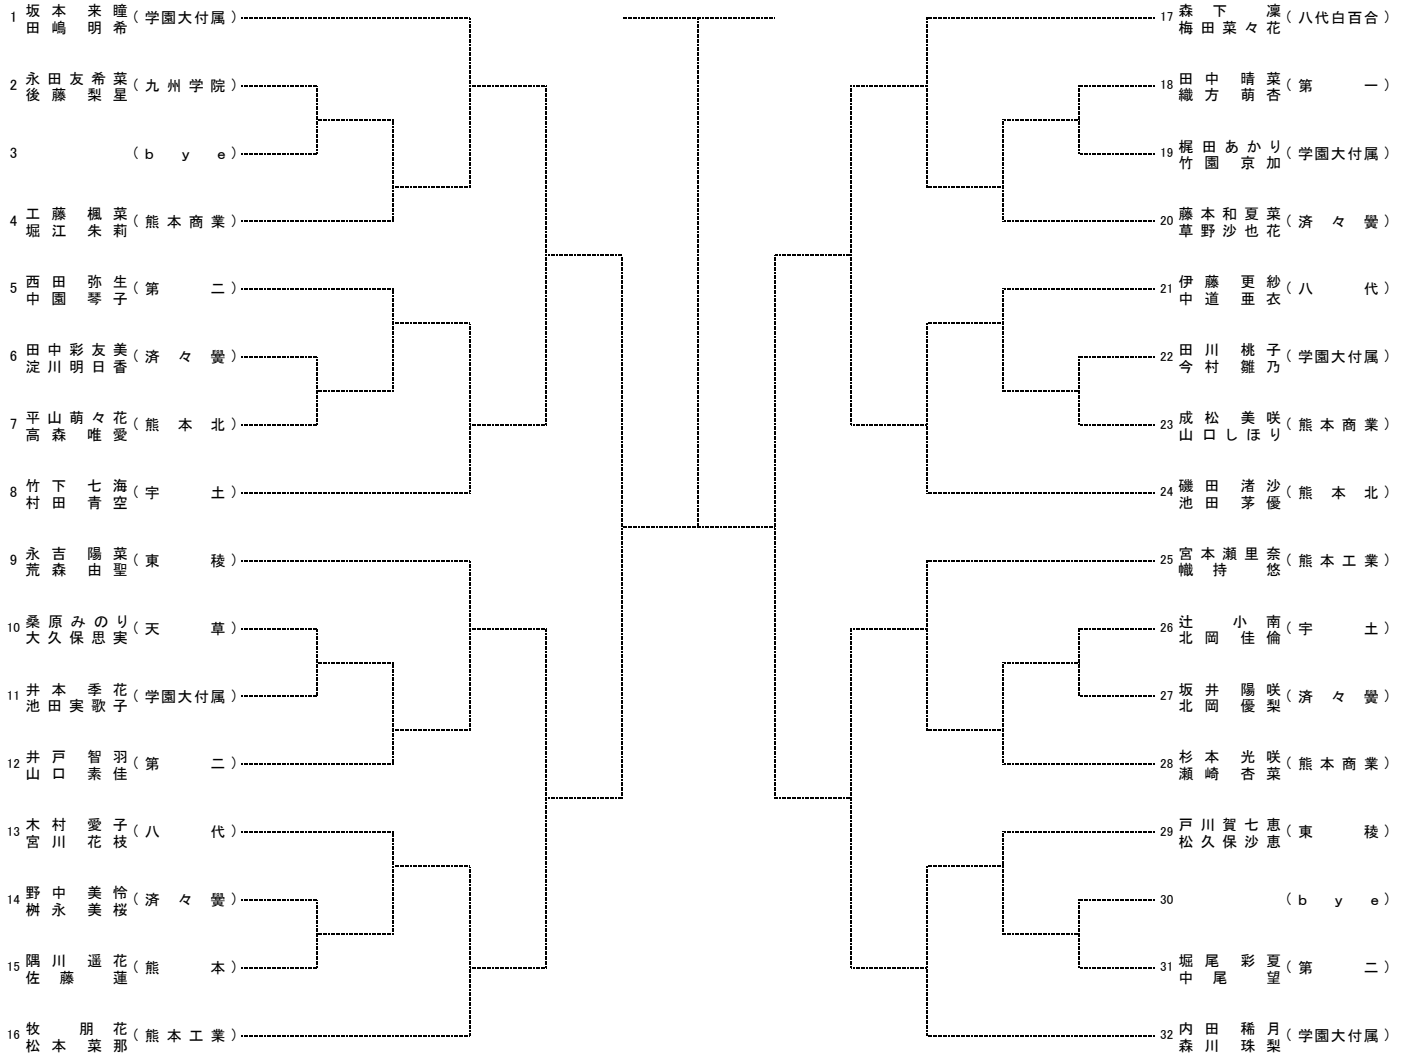

令和3年度 熊本県高等学校冬季ダブルステニス選手権大会

女子Aクラス

3位決定戦

[シード順]

① 坂本 来瞳 (学園大付属)  
田嶋 明希

② 内田 稀月 (学園大付属)  
森川 珠梨

③ 森下 凜 (八代白百合)  
梅田菜々花

④ 永吉 陽菜 (東稜)  
荒森 由聖

④ 牧本 朋花 (熊本工業)  
松本 菜那