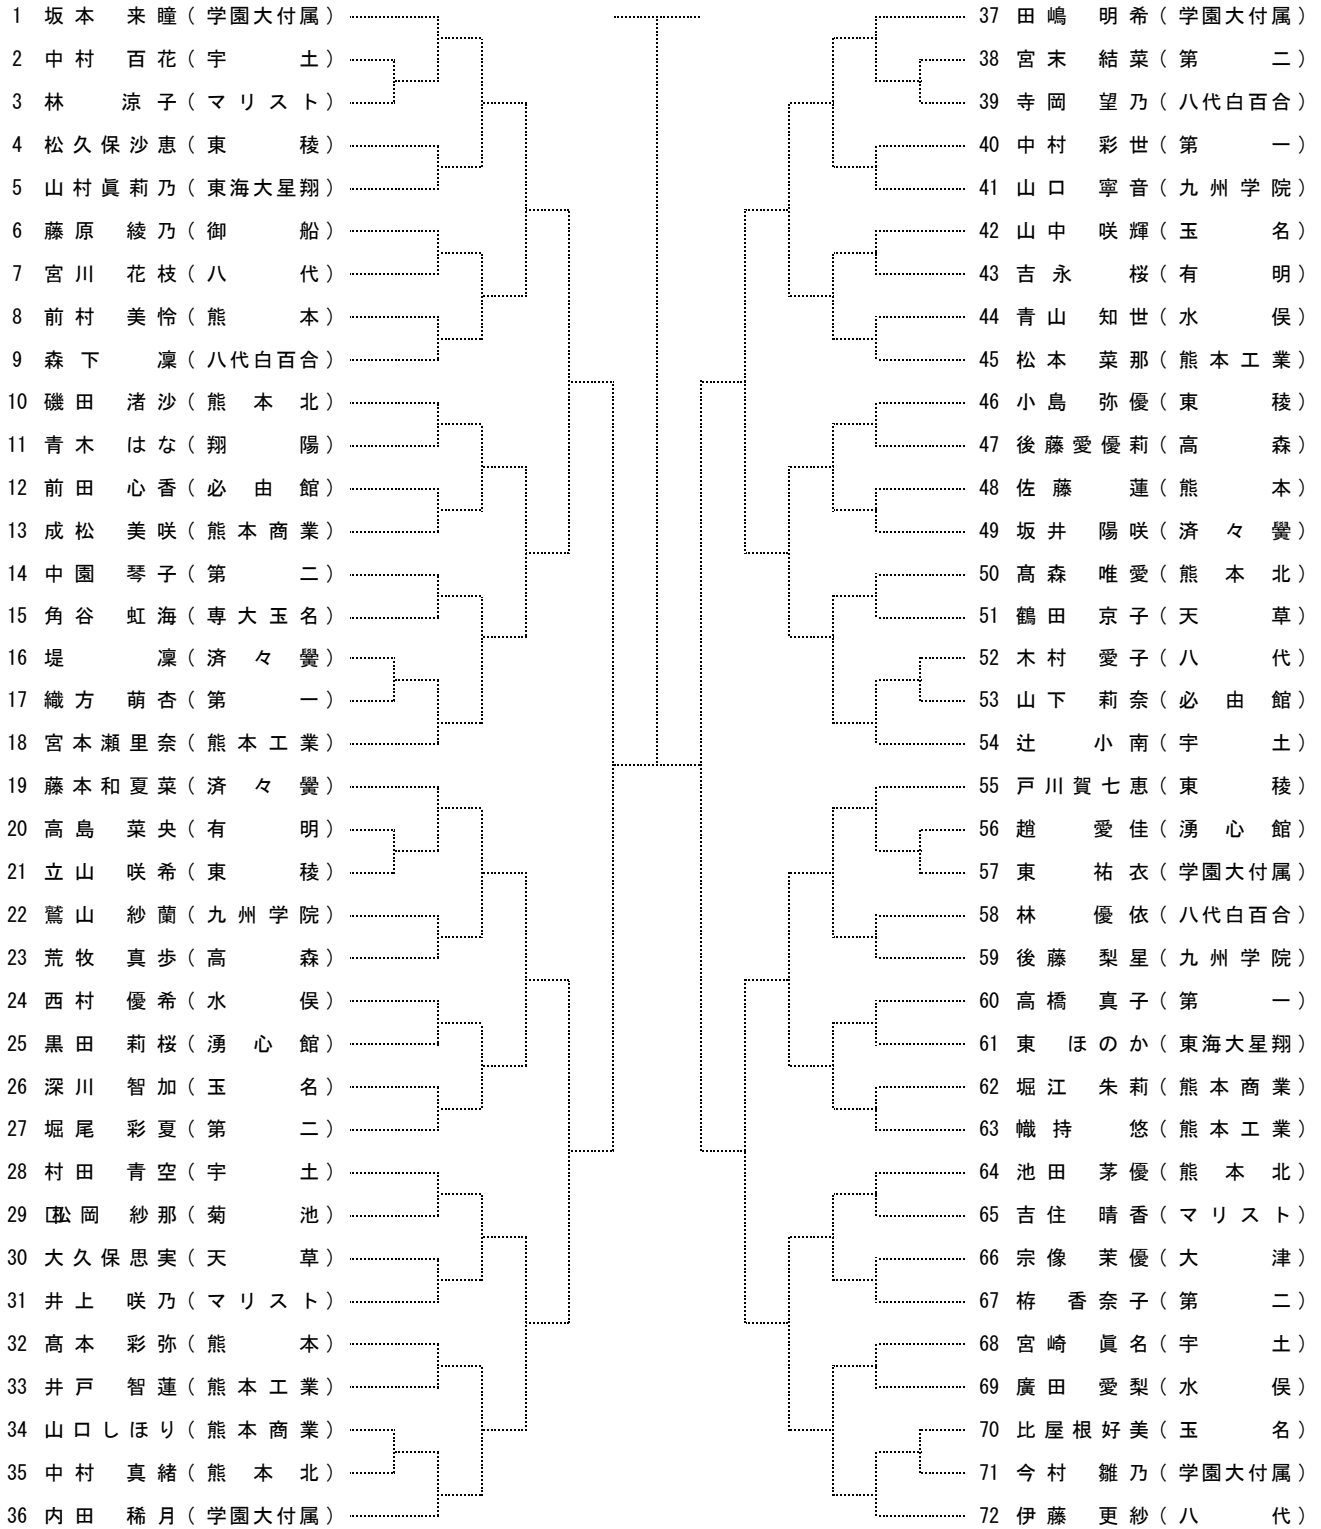

令和4年度 熊本県高等学校総合体育大会テニス競技大会

女子シングルス NO. 1

[シード順]

- ①坂本 来瞳 (学園大付属)
- ②梅田菜々花 (八代白百合)
- ③荒巻 美結 (熊本北)
- ④伊藤 更紗 (八 代)
- ⑤田嶋 明希 (学園大付属)
- ⑥隅川 遙花 (熊 本)
- ⑦桑原みのり (天 草)
- ⑧内田 稀月 (学園大付属)

令和4年度 熊本県高等学校総合体育大会テニス競技大会

女子シングルス NO. 2