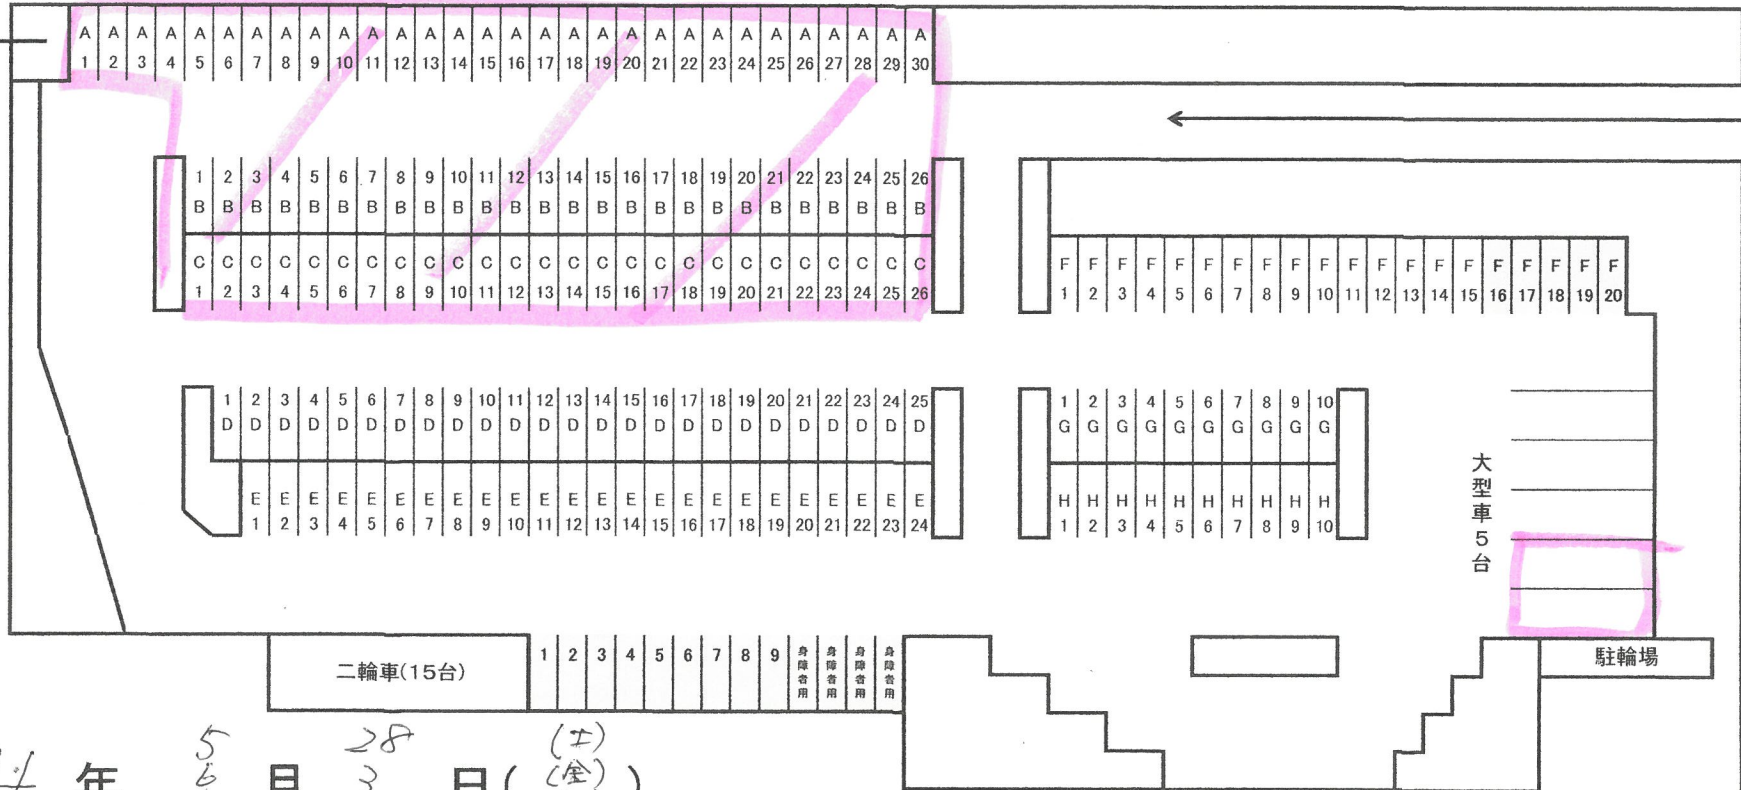

# 植木中央公園運動施設 駐車場図

(※駐車場には英数字は書いてありません。)

テニスコート・グラウンドへ

4年 5月 28日 (土)  
 6月 3日 (金)  
 6月 4日 (土)

大会名	時間	台数	場所(色)
高校総体予選競技	5/28 8-20 6/3 12-20	82	ピンク
	6/4 8-20	+1台 = 2台分	