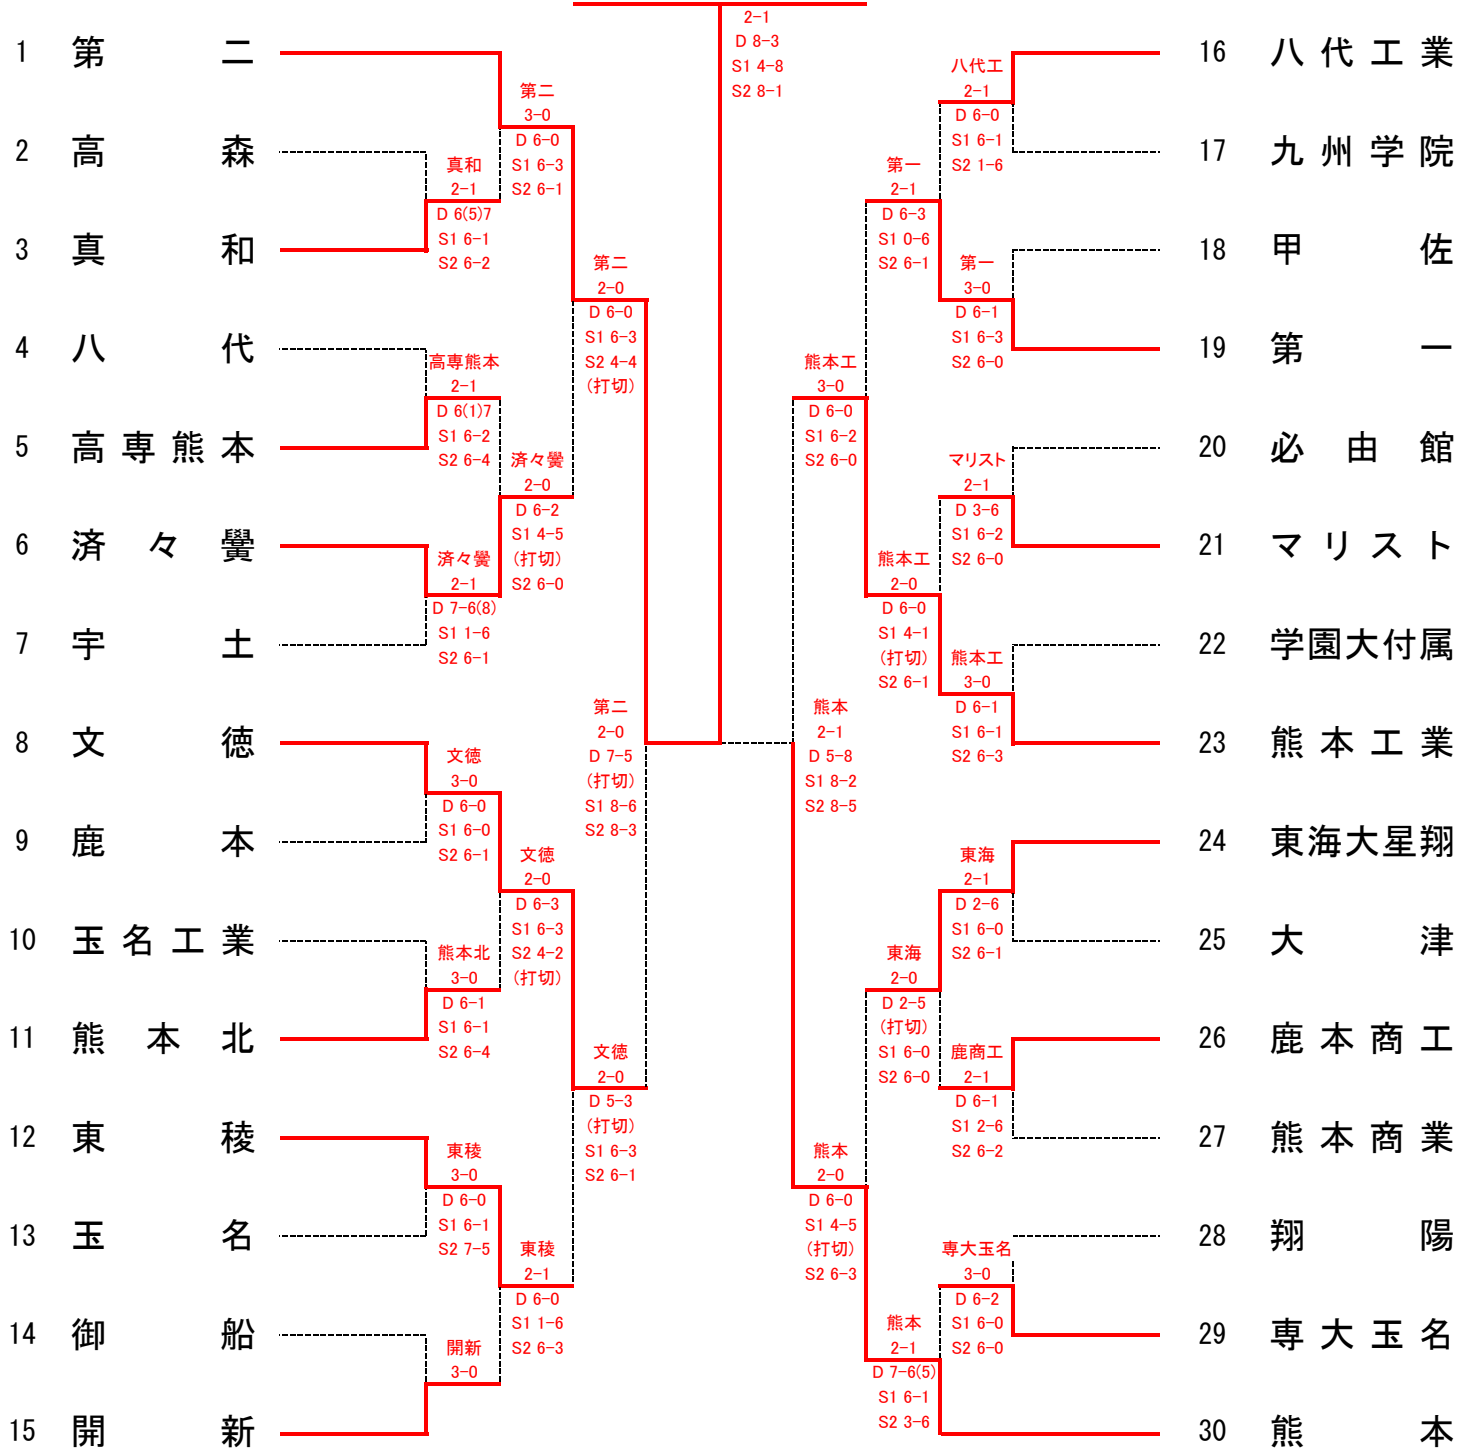

令和4年度 第50回熊本県高等学校総合体育大会テニス競技

2022/6/7 11:37

令和4年5月28日・6月3日～6日 於：パークドーム熊本・県民総合運動公園・植木中央公園・城山公園運動施設・城南スポーツセンター

男子団体戦

優勝 熊本第二 (2年連続10回目)

〔シード順〕

- ① 第二
- ② 熊本
- ③ 八代工業
- ④ 開新
- ⑤ 文徳
- ⑥ 熊本工業
- ⑦ 東海大星翔
- ⑧ 宇土

令和4年度 第50回熊本県高等学校総合体育大会テニス競技 男子団体戦 対戦表

◆準決勝

	1	熊本第二	2 - 0			8	文徳	
D		山田 蒼矢	③	7	打切	5	池田 耀大	③
		吉住 翔	③				城谷 晃汰	③
S1		山田 竜青	③	8	-	6	中野純之介	②
S2		栗田麟太郎	①	8	-	3	和田 直也	②

	30	熊本	2 - 1			23	熊本工業	
D		高木 広一	③	5	-	8	上田平幸翔	②
		青木 元希	②				戸澤 一宏	②
S1		西山 泰我	②	8	-	2	澤田 晴紀	③
S2		山之内七凧	②	8	-	5	中尾 光希	②