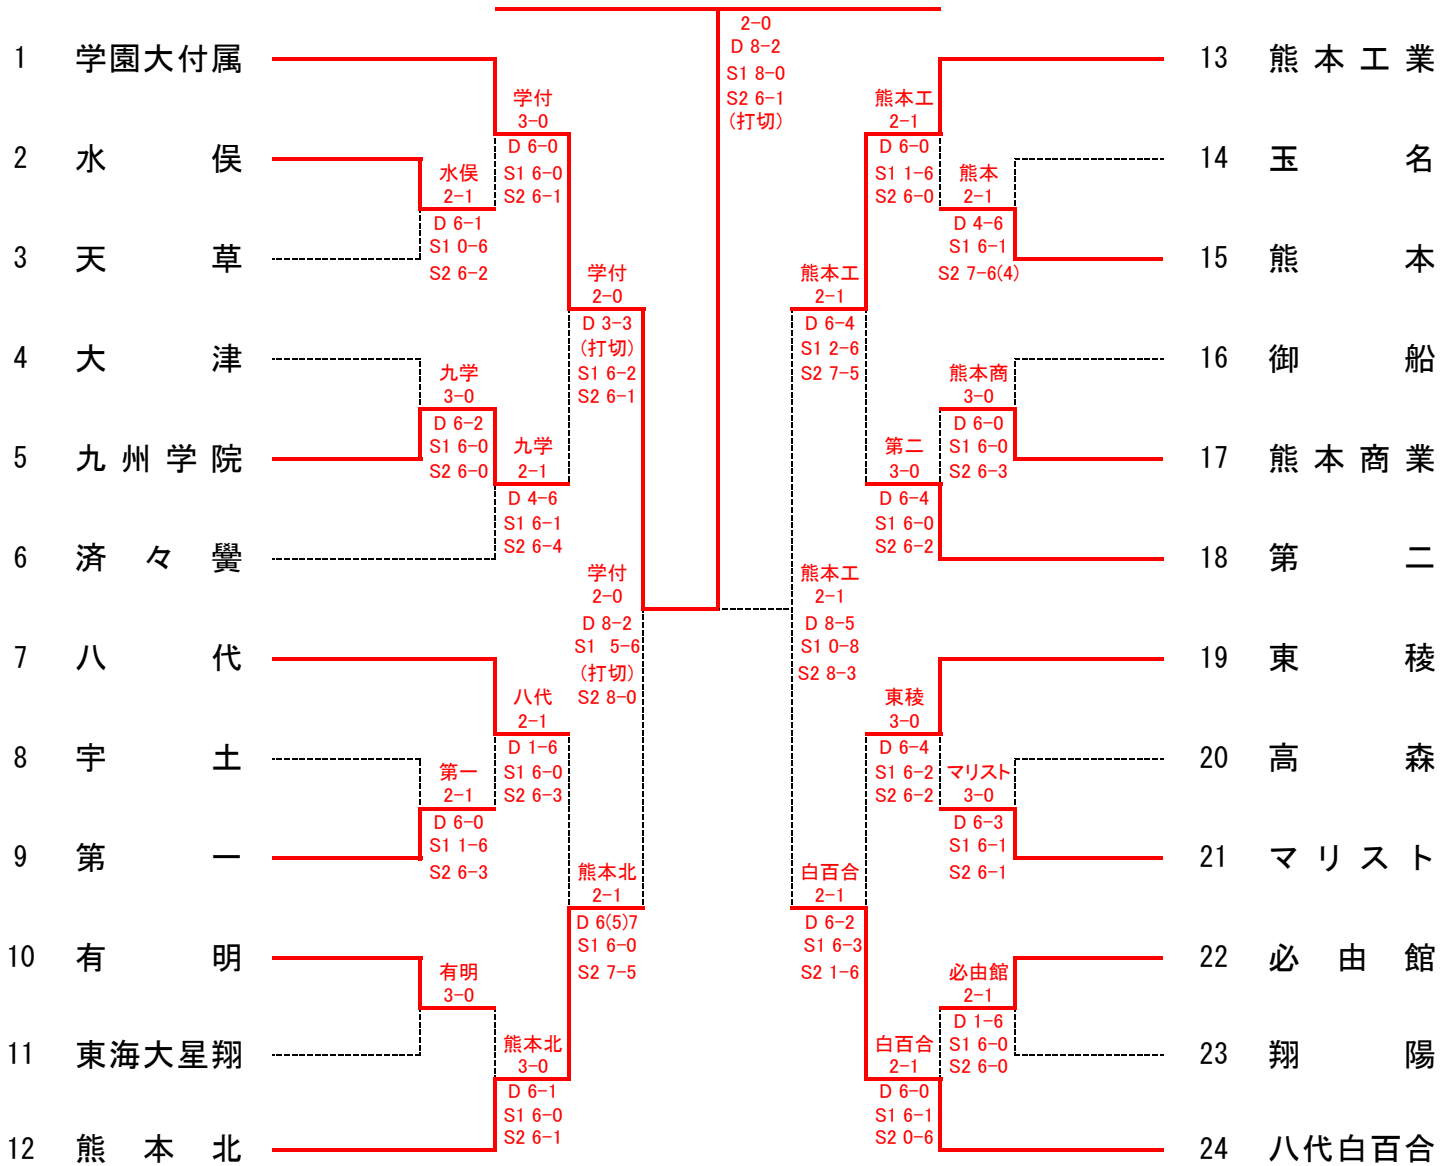

令和4年度 第50回熊本県高等学校総合体育大会テニス競技

2022/6/7 11:37

令和4年5月28日・6月3日～6日 於：パークドーム熊本・県民総合運動公園・植木中央公園・城山公園運動施設・城南スポーツセンター

□ 女子団体戦

優勝 熊本学園大学付属 (6年連続8回目)

[シード順]

- ①学園大付属
- ②八代白百合
- ③熊本工業
- ④熊本北
- ⑤八代
- ⑥第二
- ⑦東稜
- ⑧済々黉