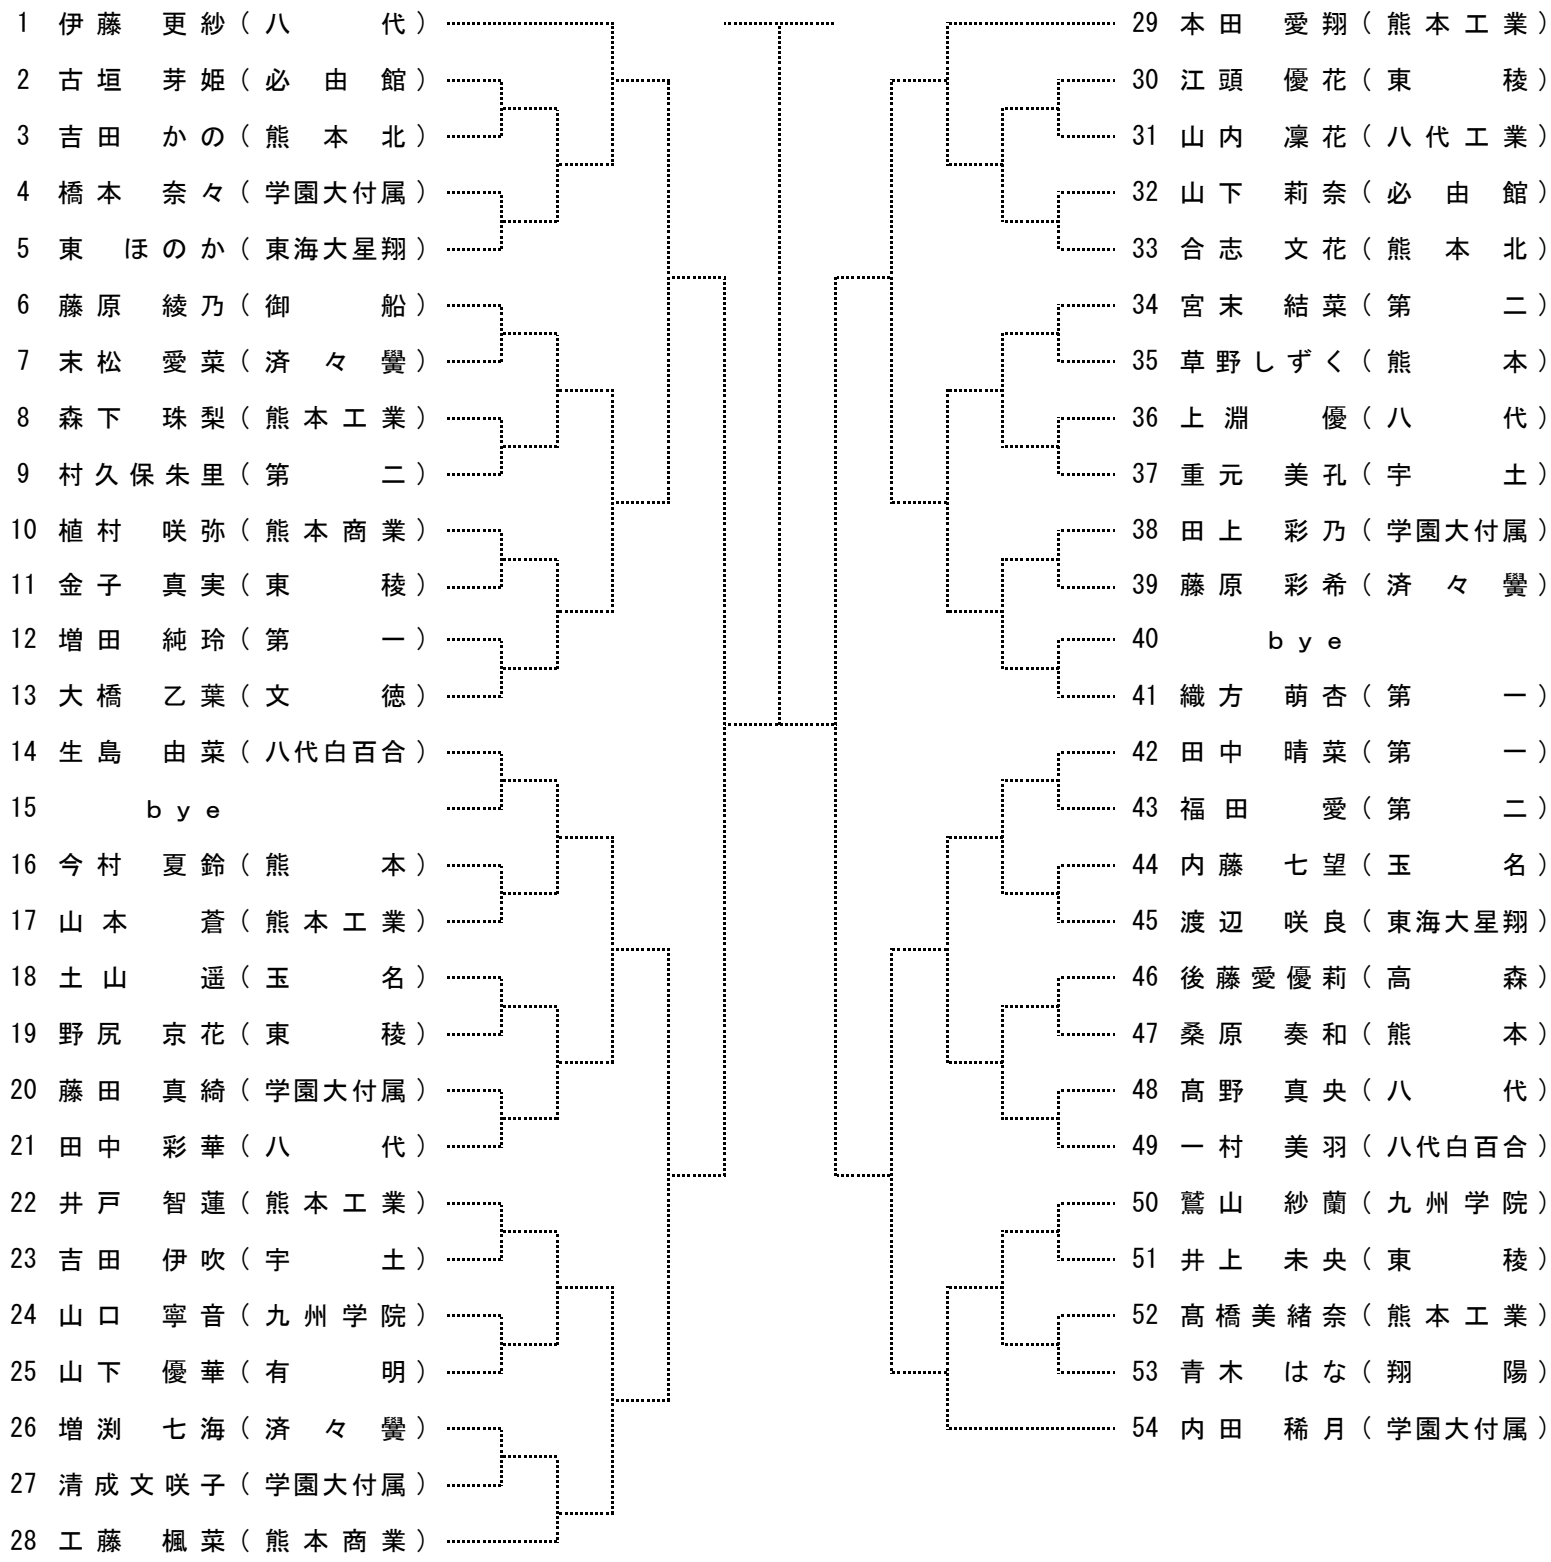

令和4年度 熊本県高等学校夏季テニス選手権大会

2年の部女子シングルス NO. 1

- [シード順]
- ①伊藤 更紗 (八代)
 - ②梅田菜々花 (八代白百合)
 - ③津崎 美佐 (学園大付属)
 - ④内田 稀月 (学園大付属)
 - ⑤本田 愛翔 (熊本工業)
 - ⑥織持 悠 (熊本工業)
 - ⑦佐藤 真心 (熊本工業)

令和4年度 熊本県高等学校夏季テニス選手権大会

2年の部女子シングルス NO. 2