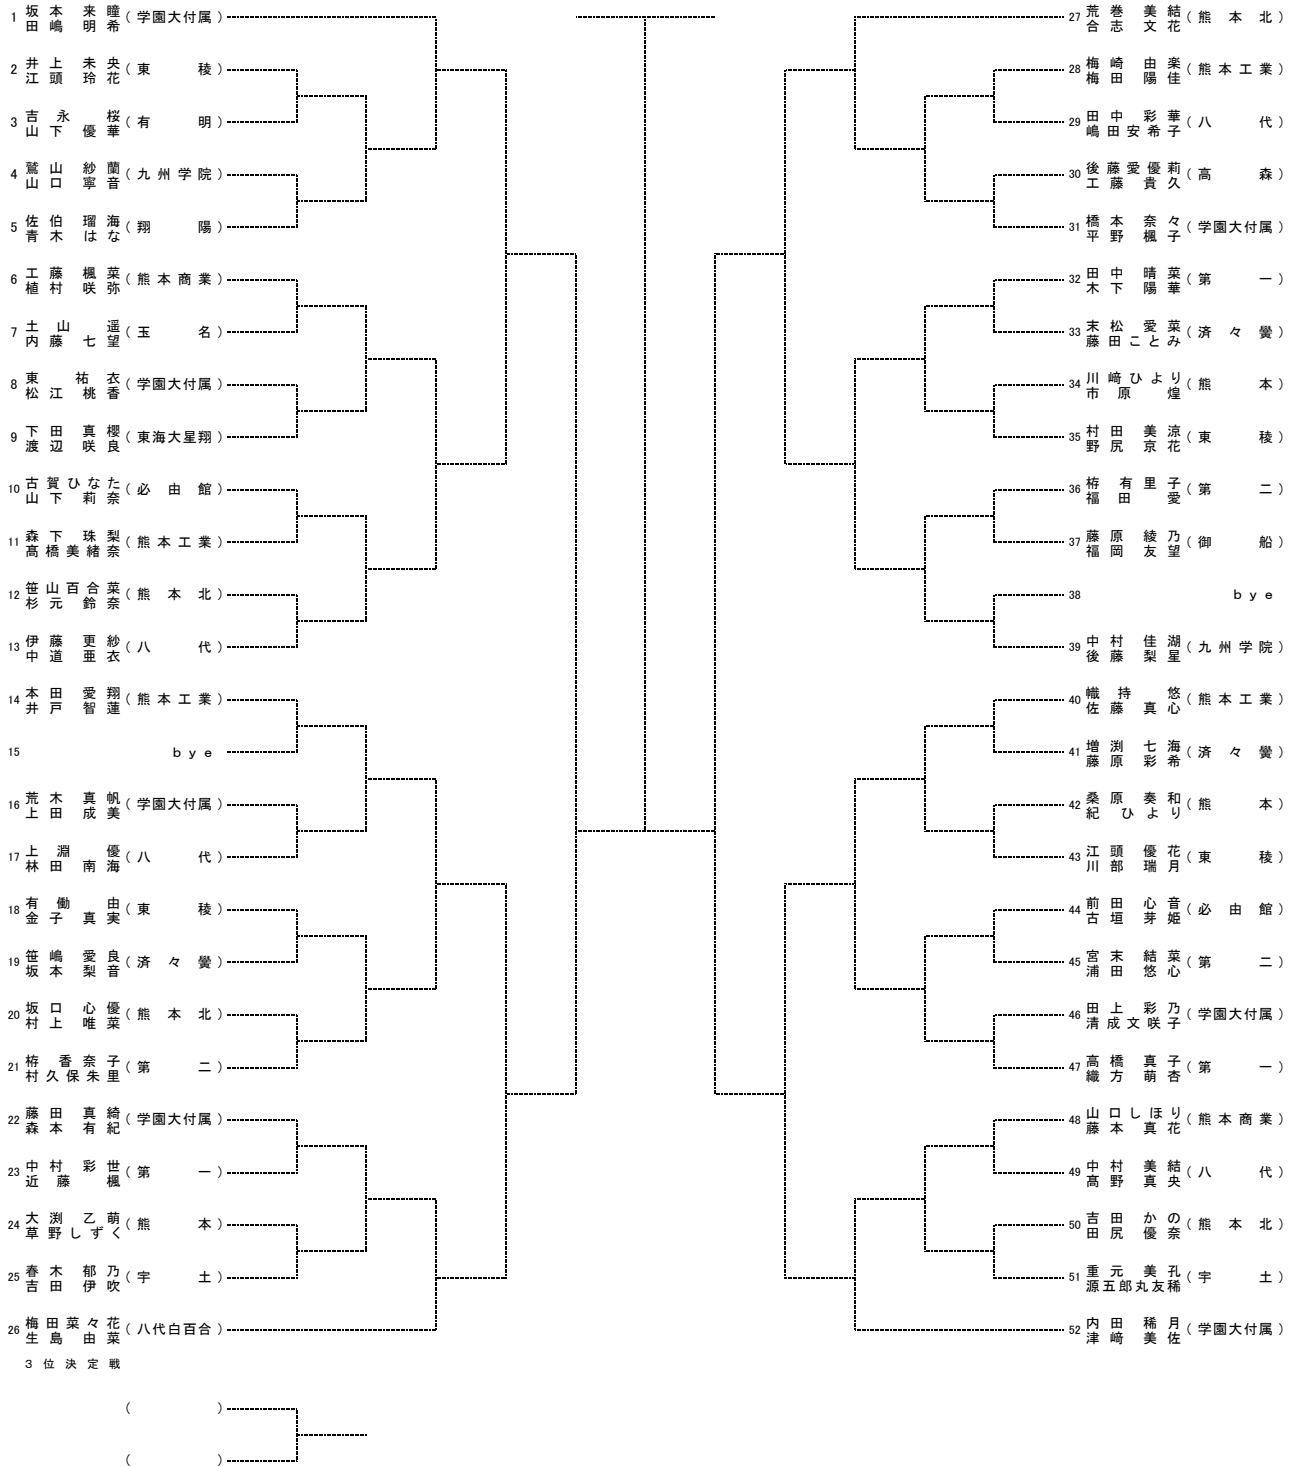

令和4年度 熊本県高等学校夏季テニス選手権大会

2年の部女子ダブルス

[シード順]

① 坂本 来 睡 (学園大付属)
田嶋 明希

② 内田 稀月 (学園大付属)
津崎 美佐

③ 荒合 実結 (熊本北)
合志 文花

④ 梅田菜々花 (八代白百合)
生島 由菜