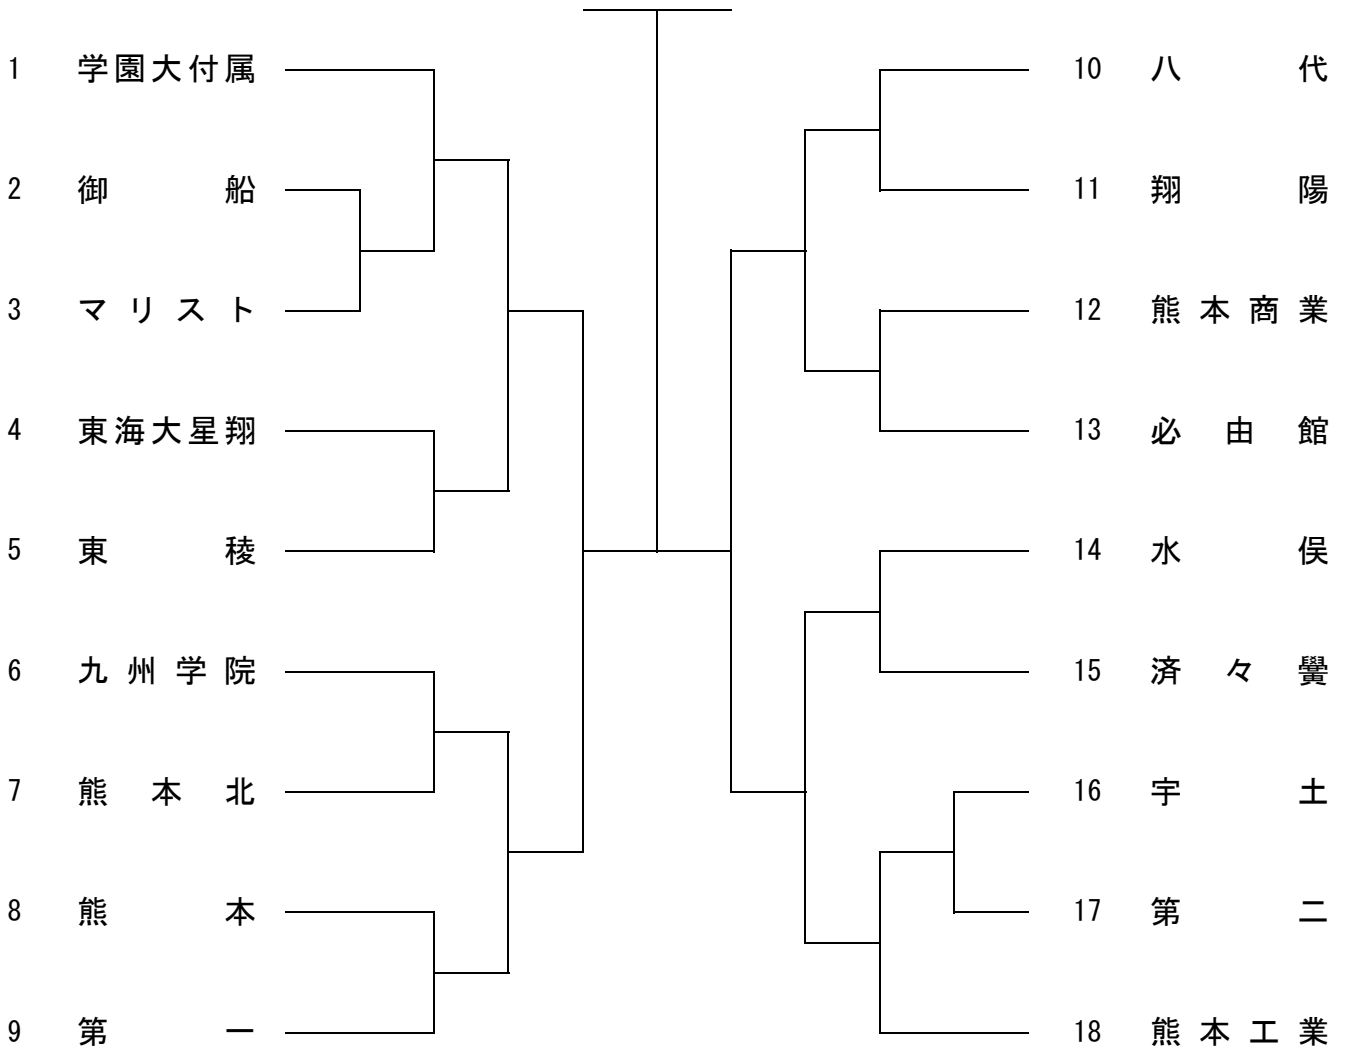

第45回全国選抜高校テニス九州地区大会熊本県予選大会

□ 女子団体戦

[シード順]

- ①学園大付属
- ⑤九州学院

- ②熊本工業
- ⑥必由館

③八代

④第一