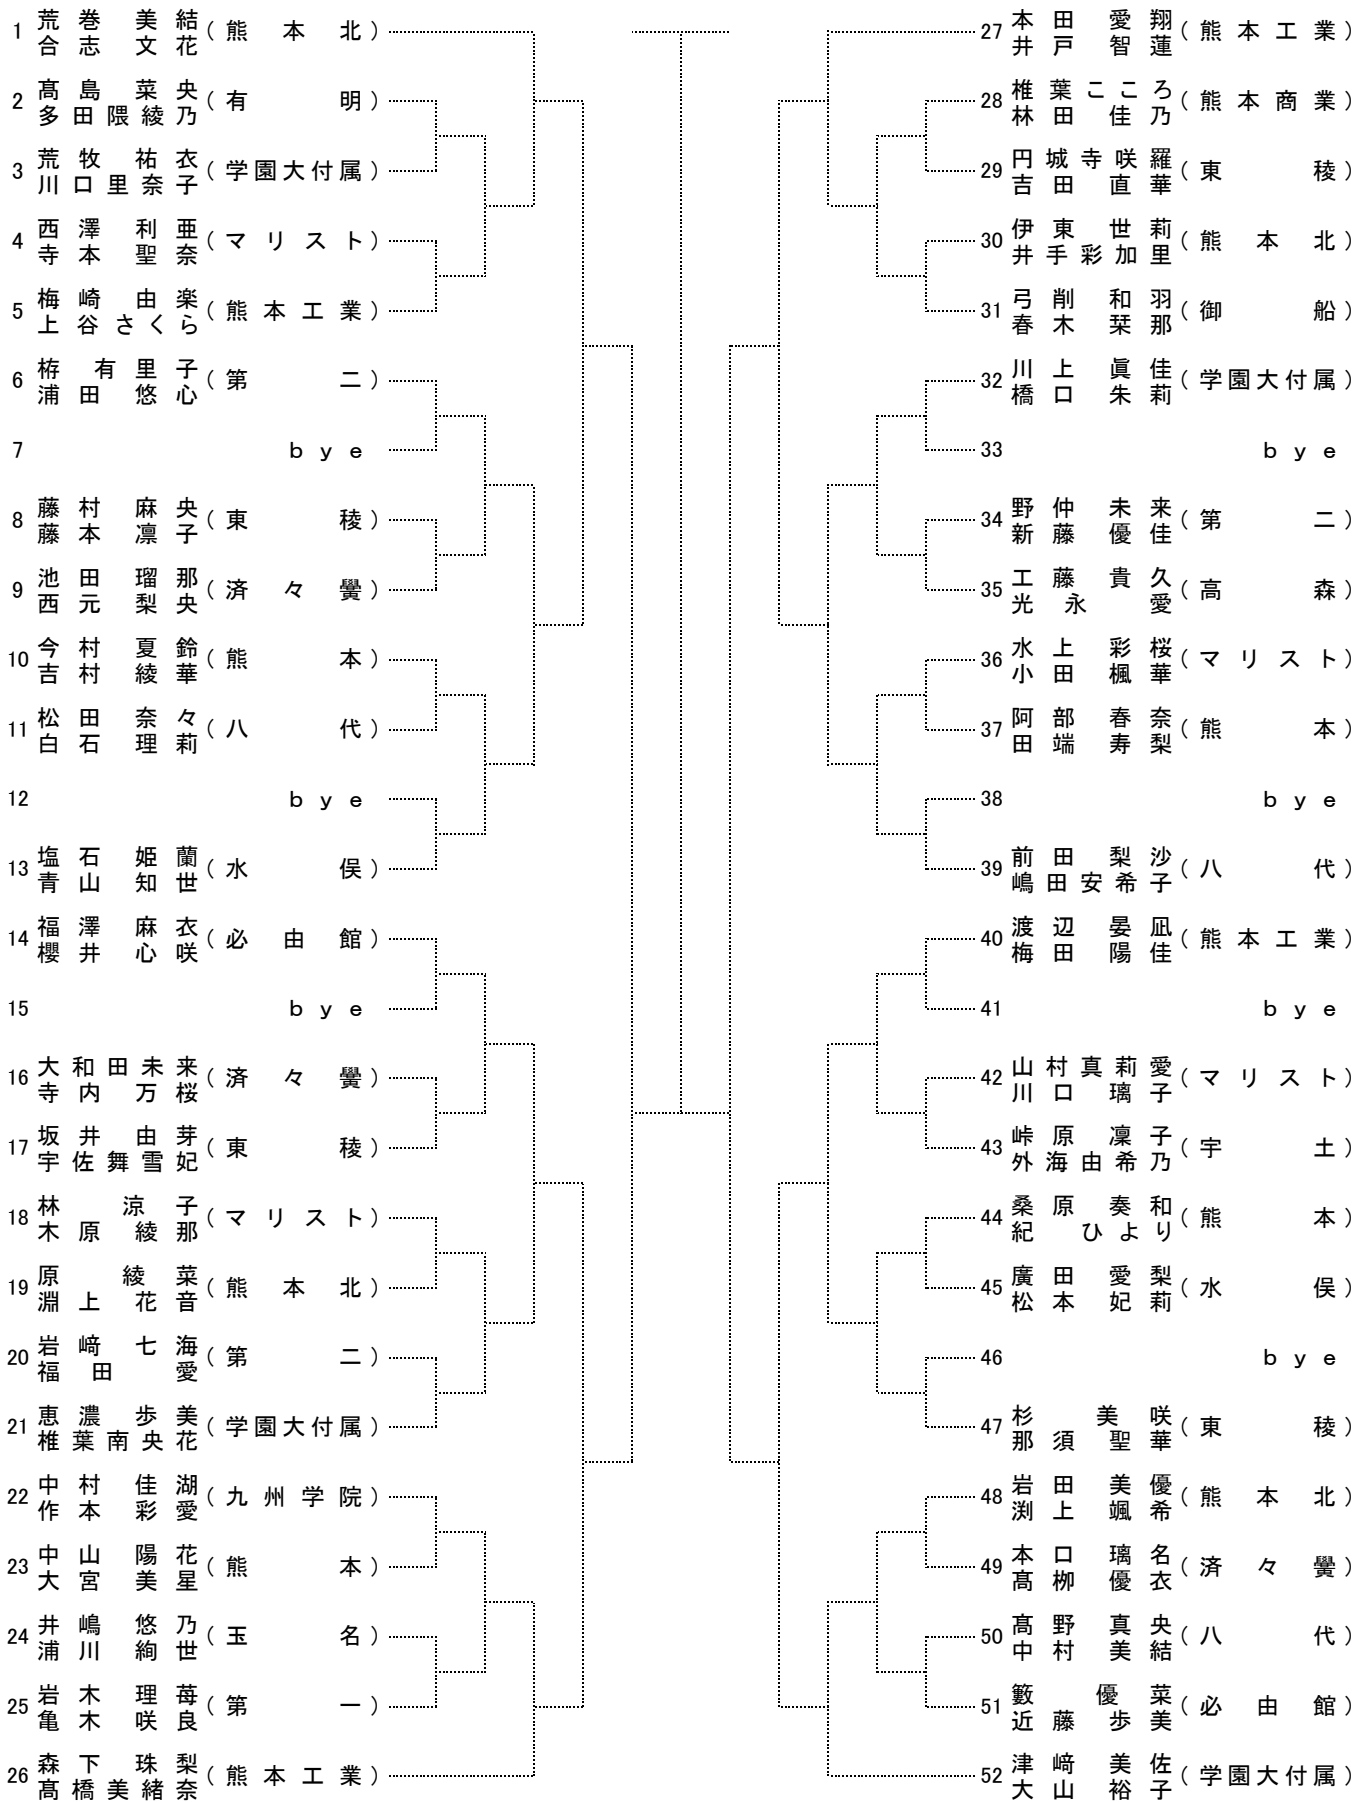

令和5年度 熊本県高等学校夏季テニス選手権大会

2年女子ダブルス

3位決定戦

[シード順]

- ① 荒巻 美結 (熊本北)
合志 文花
- ② 津崎 美佐 (学園大付属)
大山 裕子
- ③ 本多 愛翔 (熊本工業)
井戸 智蓮
- ④ 森下 珠梨 (熊本工業)
高橋美緒奈