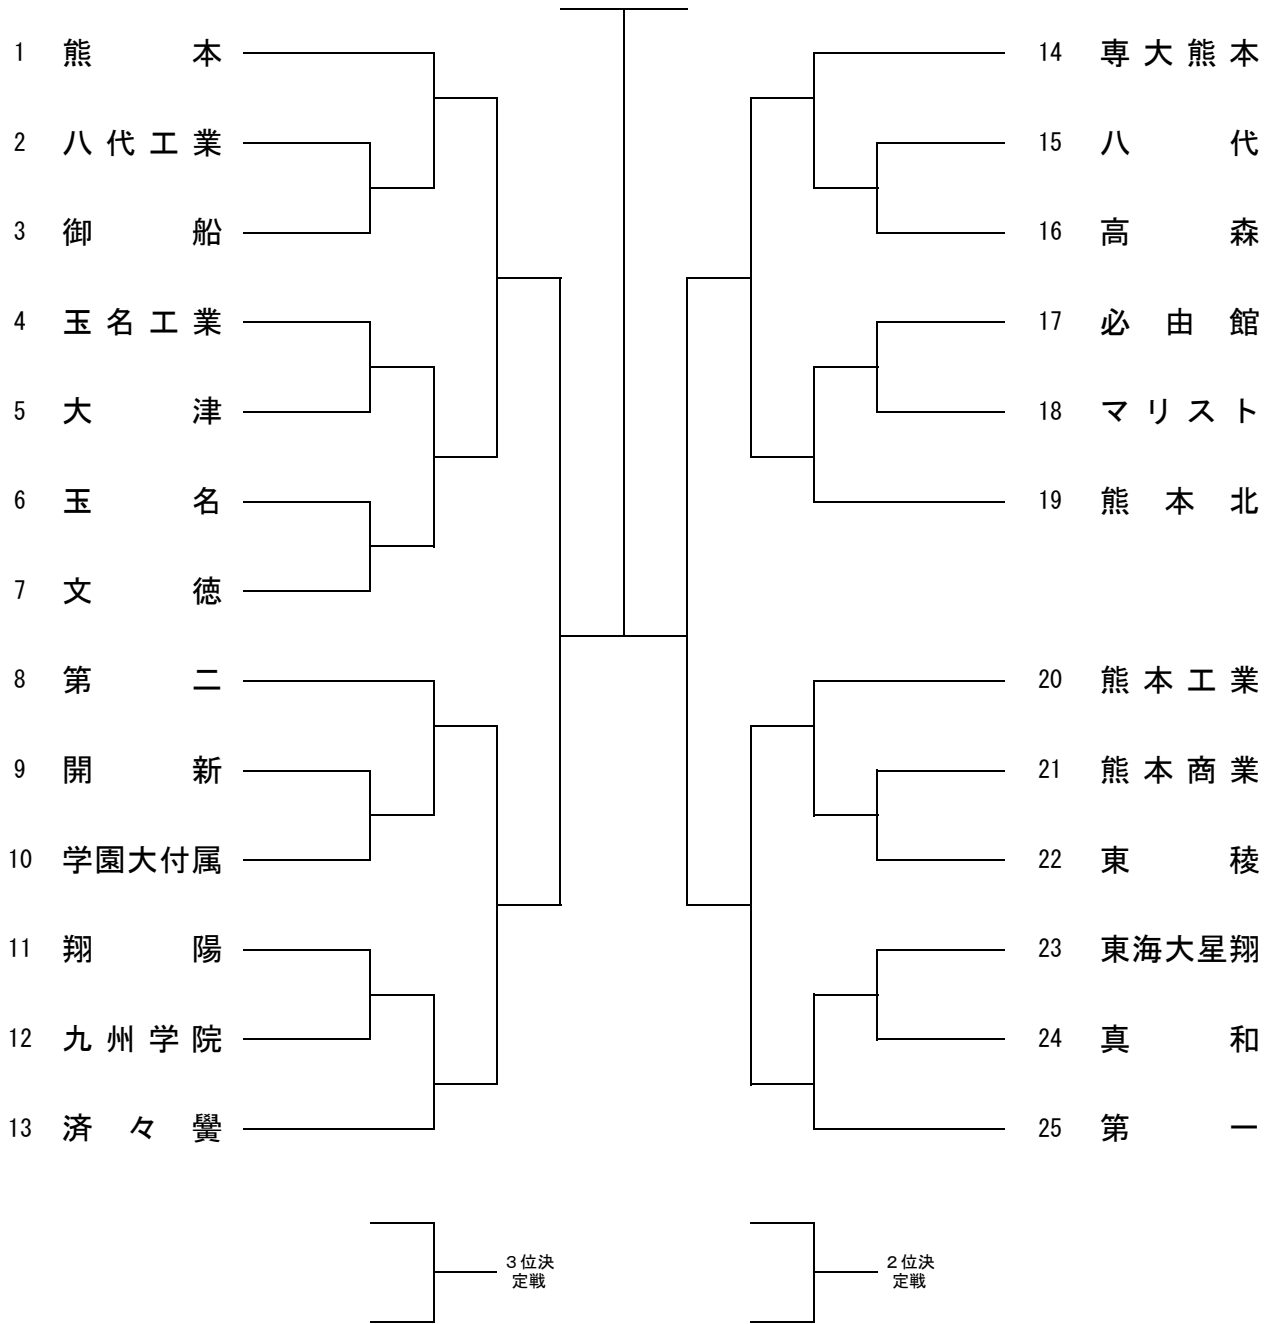

第46回全国選抜高校テニス九州地区大会熊本県予選大会

■男子団体戦

[シード順]

- | | | | |
|-----|------|-------|------|
| ①熊本 | ②第一 | ③専大熊本 | ④済々黌 |
| ⑤第二 | ⑥熊本北 | ⑦熊本工業 | ⑧文徳 |