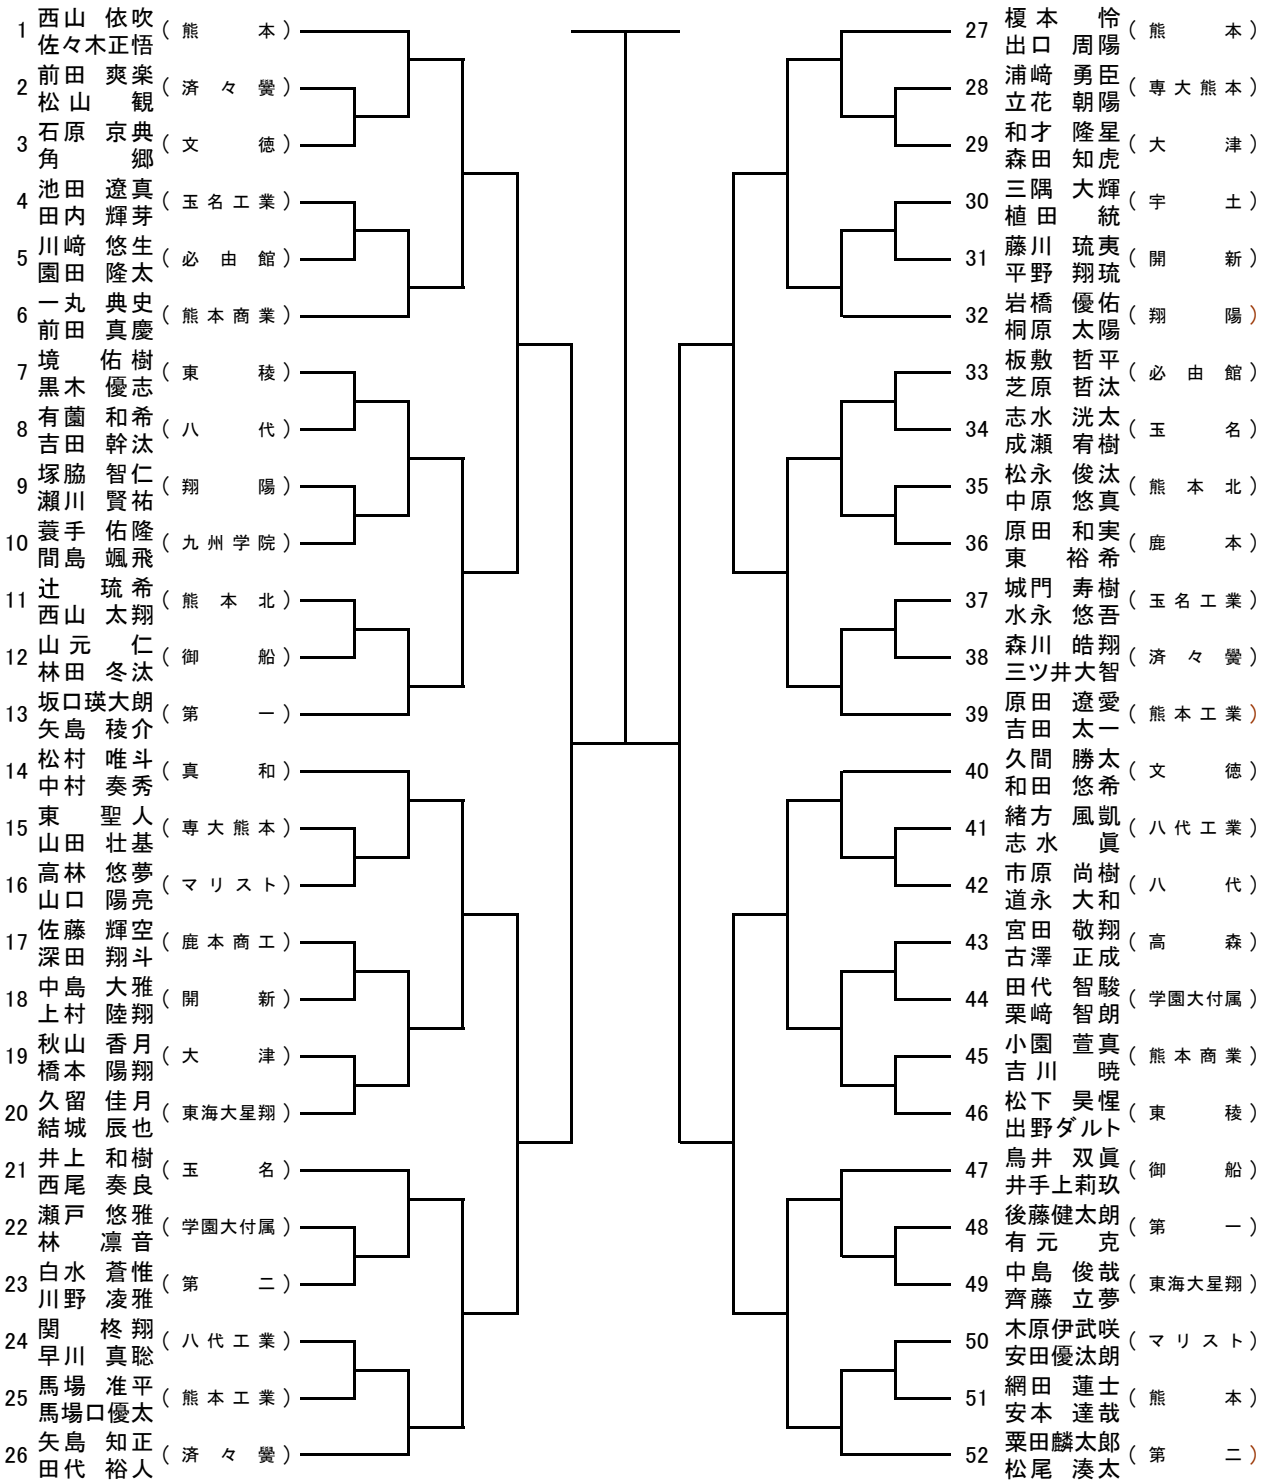

# 令和5年度 熊本県高等学校テニス新人大会

## 男子ダブルス NO. 1

[シード順]

- ①西山依吹 (熊本) 佐々木正悟
- ②北口基太 (専大熊本) 木村奏
- ③亀山涼介 (熊本北) 小園悠太
- ④栗田麟太郎 (第二) 松尾湊太

決勝

3位決