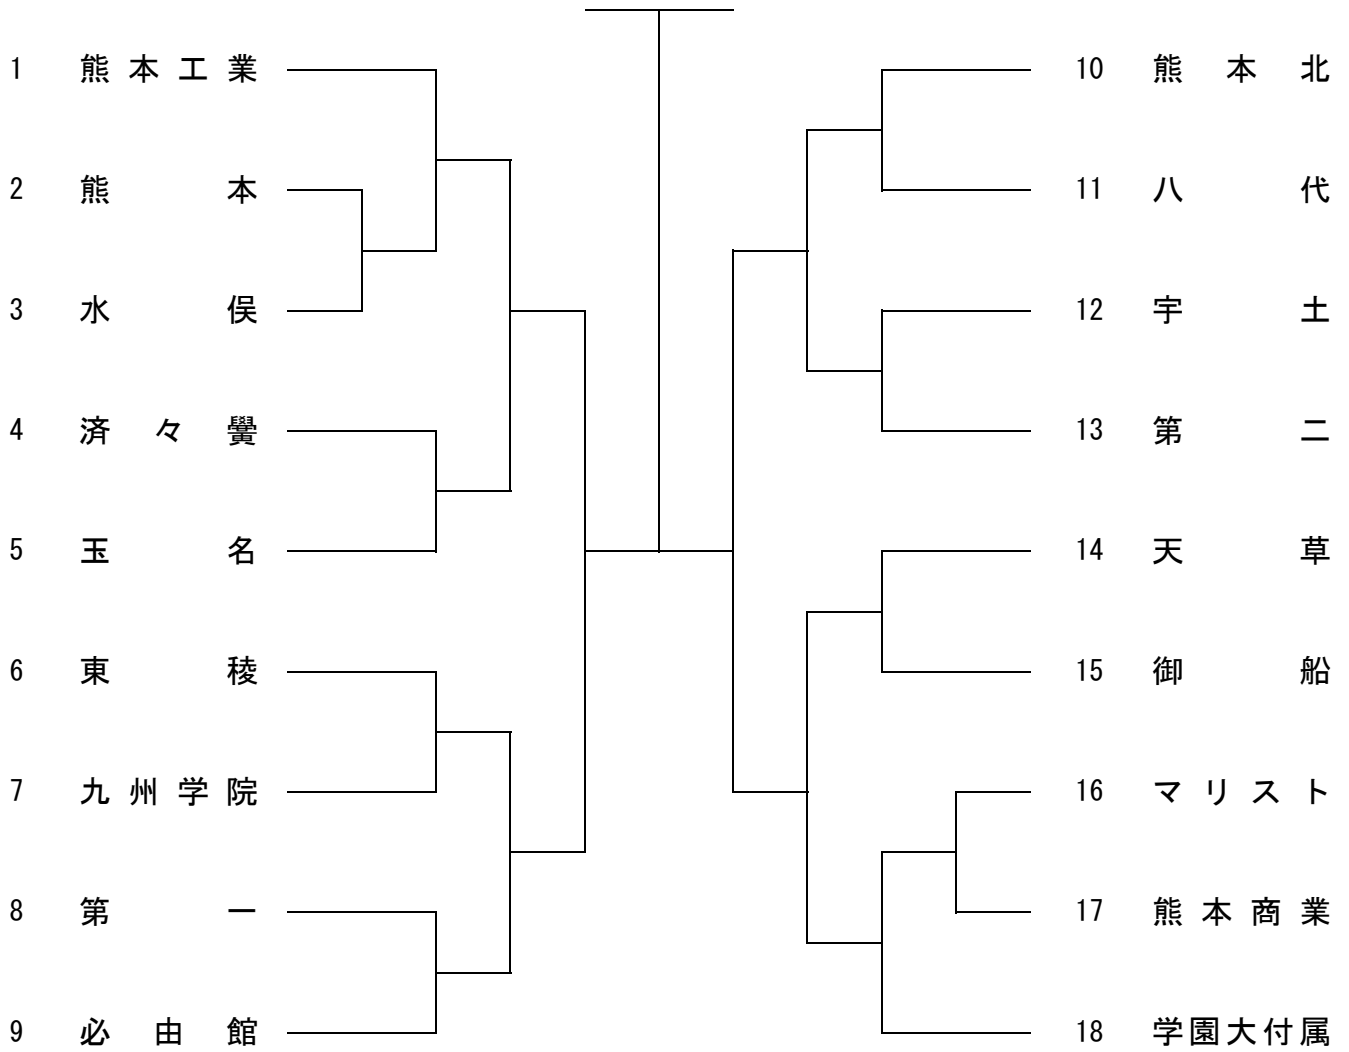

# 第46回全国選抜高校テニス九州地区大会熊本県予選大会

## □ 女子団体戦

[シード順]

- ①熊本工業
- ⑤東稜

- ②学園大付属
- ⑥第二

- ③熊本北

- ④必由館