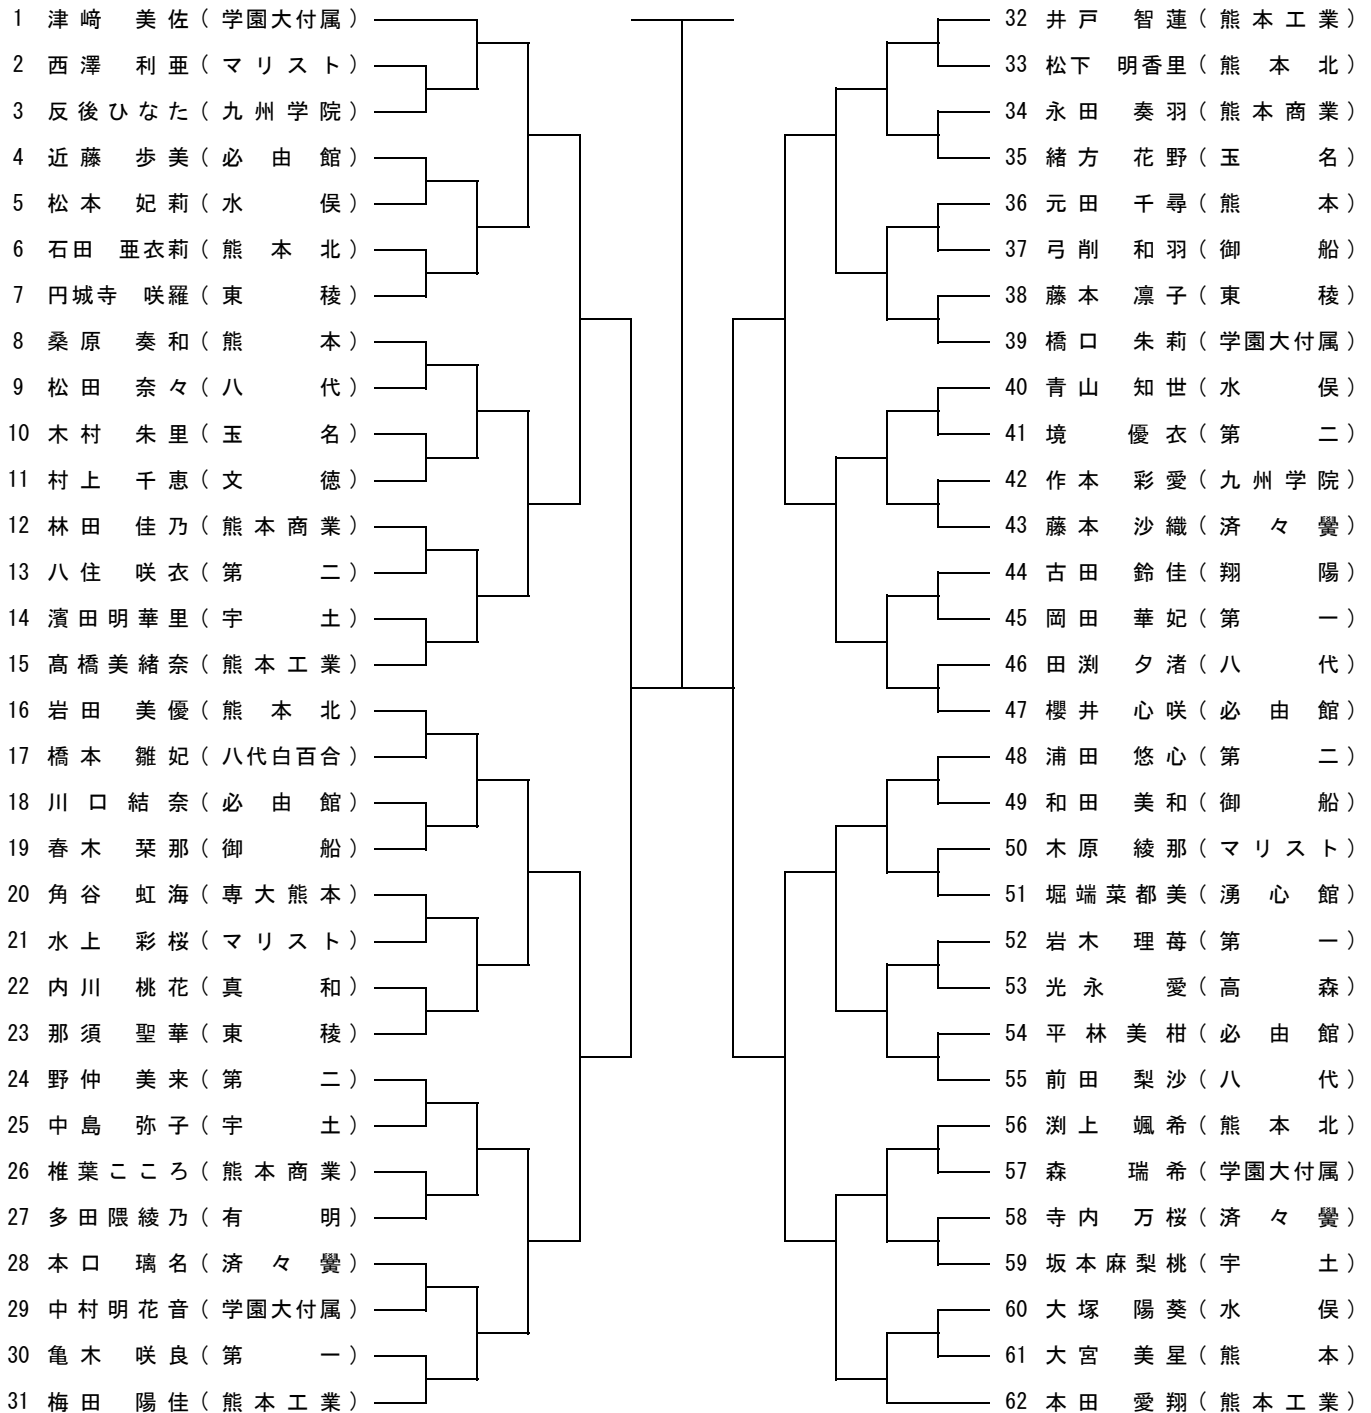

令和5年 熊本県高等学校テニス新人大会

女子シングルス NO.1

[シード順]

- ①津崎 美佐 (学園大付)
- ②大山 裕子 (学園大付)
- ③荒巻 美結 (熊本北)
- ④本田 愛翔 (熊本工業)
- ⑤井戸 智蓮 (熊本工業)
- ⑥森下 珠梨 (熊本工業)
- ⑦福澤 麻衣 (必由館)
- ⑧梅田 陽佳 (熊本工業)

令和5年 熊本県高等学校テニス新人大会

女子シングルス NO. 2