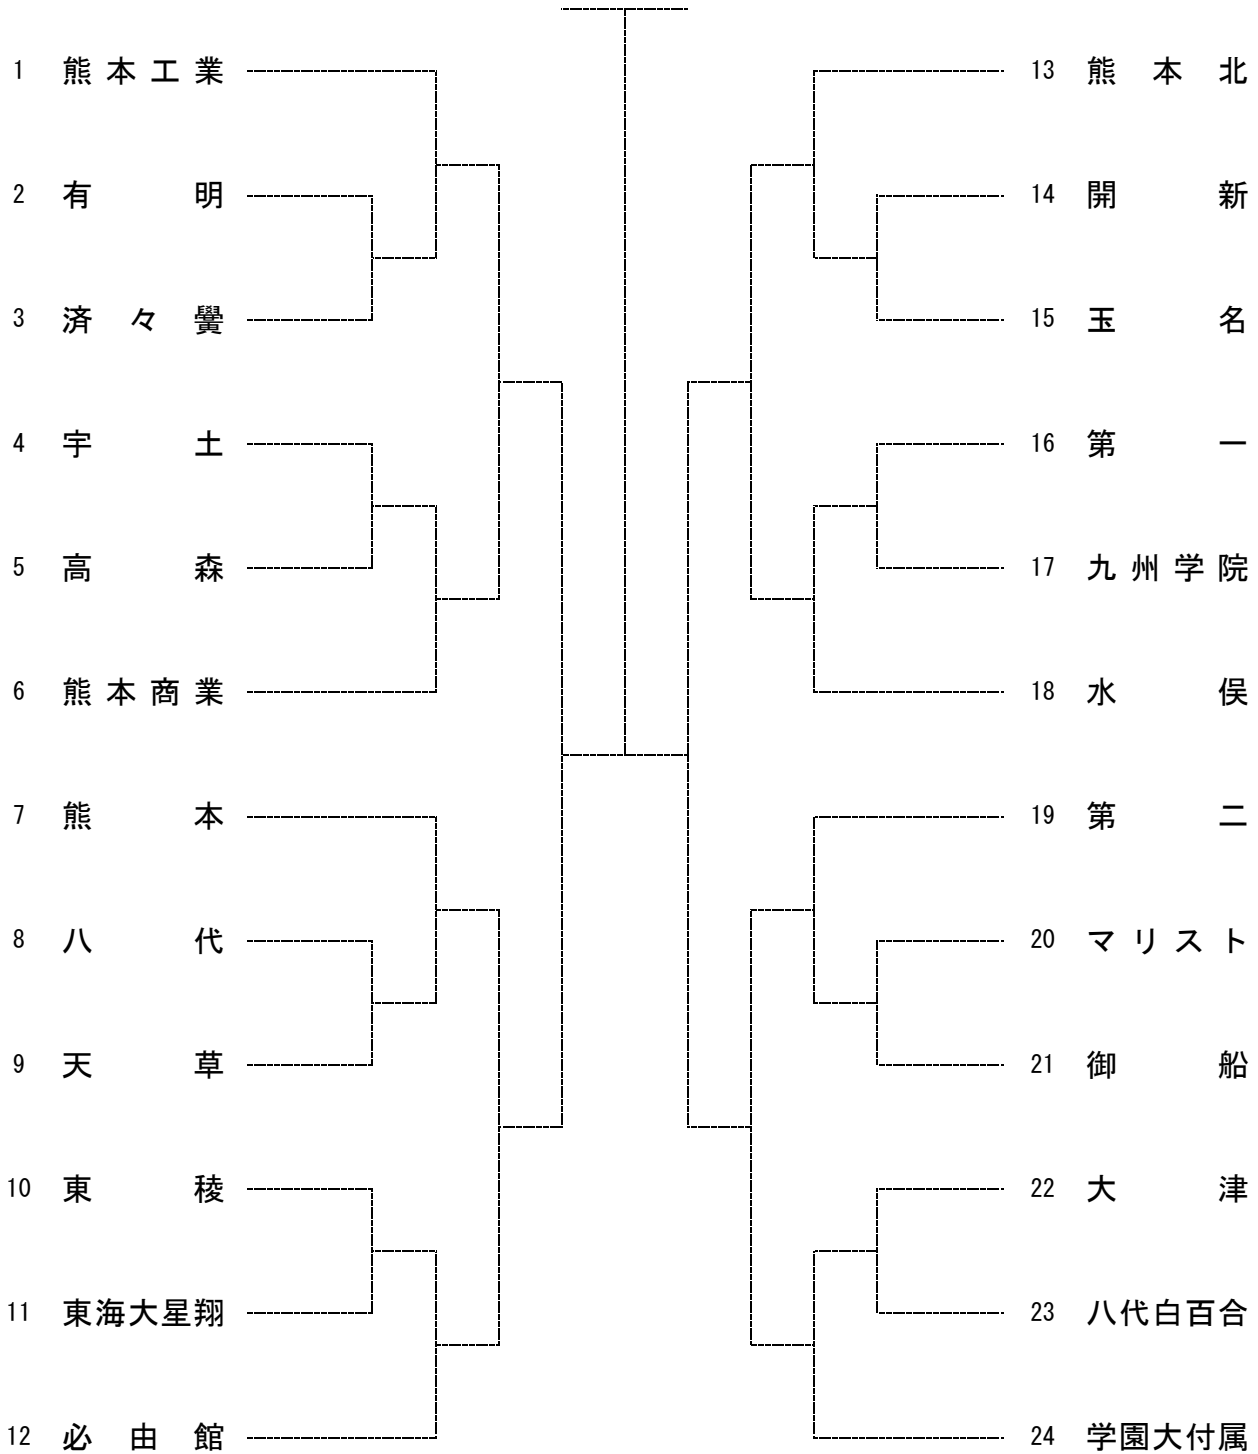

令和6年度熊本県高等学校総合体育大会テニス競技大会

期日：令和6年5月25日（土）、31日（金）～6月3日（月）

会場：パークドーム熊本、県民総合運動公園、植木中央運動公園、
熊本市城山公園運動施設、熊本市城南総合スポーツセンター

□女子団体戦

〔シード順〕

①熊本工業

②学園大付属

③熊本北

④必由館

⑤熊本

⑥水俣