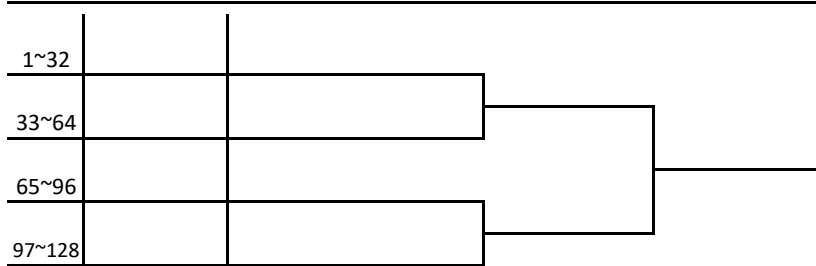

令和6年度熊本県高等学校総合体育大会テニス競技大会

男子ダブルス その5

Semifinals

Final

順位 3-4