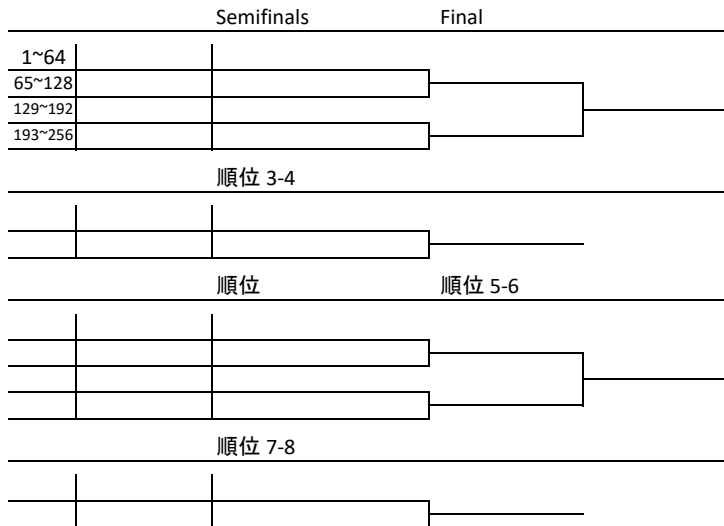

令和6年度熊本県高等学校総合体育大会テニス競技大会

女子シングルス その4

	Round 1	Round 2	Round 3	Round 4	Round 5	Quarterfinals
193	第一	岡田 華妃	岡田 華妃			
194	大津	猿渡 里緒	6-4	木原 綾那		
195		Bye	木原 綾那	6-1		
196	マリスト	木原 綾那			合志 文花	
197		Bye	中村 琴葉	6-0		
198	第二	中村 琴葉	合志 文花			
199		Bye	合志 文花	6-0		
200	熊本北	合志 文花			津田 彩乃	
201		Bye	光永 愛	津田 彩乃	6-3	
202	高森	光永 愛		津田 彩乃		
203		Bye	津田 彩乃	6-1		
204	熊本工業	津田 彩乃			津田 彩乃	
205		Bye	石田 亜衣莉	7-6(5)		
206	熊本北	石田 亜衣莉	青山 知世			
207		Bye	青山 知世	6-1		
208	水俣	青山 知世				森下 珠梨 [7]
209	熊本	紀 ひより	紀 ひより			6-1
210	熊本北	松下 明香里	6-3	紀 ひより		
211		Bye	川口 結菜	6-1		
212	必由館	川口 結菜			南 凜紅	
213		Bye	松本 妃莉	南 凜紅	6-2	
214	水俣	松本 妃莉		南 凜紅		
215		Bye	南 凜紅	6-0		
216	済々黌	南 凜紅			森下 珠梨 [7]	
217		Bye	白石 理莉		6-3	
218	八代	白石 理莉	外海 由希乃			
219		Bye	外海 由希乃	6-3		
220	宇土	外海 由希乃			森下 珠梨 [7]	
221		Bye	森 瑞希	森下 珠梨 [7]	6-0	
222	学園大付属	森 瑞希				
223		Bye	森下 珠梨 [7]	6-2		
224	熊本工業	森下 珠梨 [7]				
225		Bye	岡田 栞凜			
226	真和	岡田 栞凜	池田 妃音			
227		Bye	池田 妃音	6-0		
228	御船	池田 妃音			桑原 奏和	
229		Bye	峠原 凜子	桑原 奏和	6-1	
230	宇土	峠原 凜子		桑原 奏和		
231		Bye	桑原 奏和	6-4		
232	熊本	桑原 奏和			高橋 美緒奈	
233		Bye	川口 璃子		6-0	
234	マリスト	川口 璃子	倉田 真央			
235	第一	西島 薫	倉田 真央	6-4		
236	天草	倉田 真央	7-6(3)		高橋 美緒奈	
237		Bye	副島 遥菜	高橋 美緒奈	6-1	
238	宇土	副島 遥菜		高橋 美緒奈		
239		Bye	高橋 美緒奈	6-0		
240	熊本工業	高橋 美緒奈				津崎 美佐 [2]
241		Bye	濱田 明華里			6-1
242	宇土	濱田 明華里	久保田 真央			
243		Bye	久保田 真央	6-2		
244	熊本工業	久保田 真央			久保田 真央	
245		Bye	浅野 彩葉	宮本 悠加	6-4	
246	水俣	浅野 彩葉		宮本 悠加		
247		Bye	宮本 悠加	6-0		
248	八代白百合	宮本 悠加			津崎 美佐 [2]	
249		Bye	中村 美咲		6-0	
250	開新	中村 美咲	大塚 陽葵			
251		Bye	大塚 陽葵	6-1		
252	水俣	大塚 陽葵			津崎 美佐 [2]	
253	高森	工藤 貴久	工藤 貴久		6-0	
254	東稜	杉 美咲	7-6(12)	津崎 美佐 [2]		
255		Bye	津崎 美佐 [2]	6-0		
256	学園大付属	津崎 美佐 [2]				

令和6年度熊本県高等学校総合体育大会テニス競技大会

女子シングルス その5

シード選手

1 荒巻 美結	熊本北
2 津崎 美佐	学園大学付属
3 大山 裕子	学園大学付属
4 井戸 智蓮	熊本工業
5 本田 愛翔	熊本工業
6 福澤 麻衣	必由館
7 森下 珠梨	熊本工業
8 梅田 陽佳	熊本工業