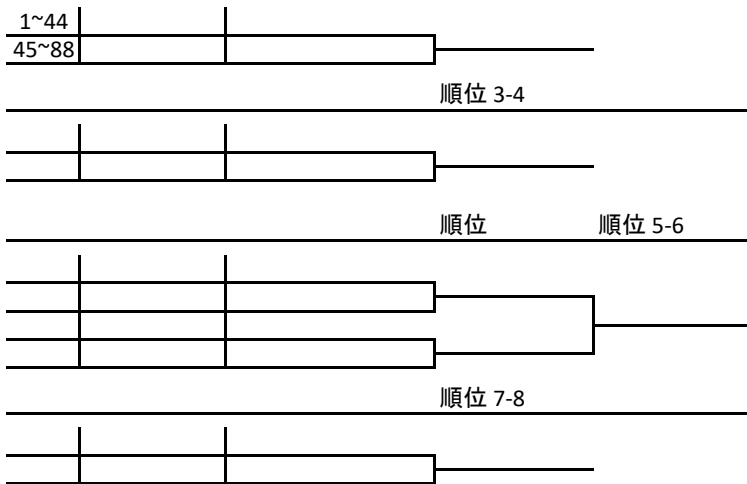

令和6年度熊本県高等学校夏季テニス選手権大会

2年女子シングルス

その2

	Round 1	Round 2	Round 3	Round 4	Round 5	Quarterfinals
45	熊本信愛	八木 沙彩 [5]				
46	学園大付属	鎌守 あかり				
47	九州学院	森田 ゆな				
48	天草	松下 亜矢				
49	熊本北	米田 花楓				
50	第一	高野 有紗				
51	九州学院	山本 紗愛				
52	マリスト	川口 璃子				
53	熊本北	野崎 恵				
54	学園大付属	成尾 美沙希				
55	熊本	元田 千尋				
56	必由館	川口 結菜				
57	文徳	守田 優愛				
58	熊本北	松下 明香里				
59	マリスト	永椎 理乃				
60	御船	松下 佳蓮				
61	九州学院	因幡 百葉				
62	熊本工業	宮末 琉里				
63	玉名	木村 朱里				
64	第二	中村 琴葉				
65	宇土	中島 弥子				
66	熊本工業	上谷 さくら [2]				Semifinals
67	熊本工業	津田 彩乃 [6]				
68	熊本北	石田 亜衣莉				
69	第一	岡田 華妃				
70	真和	田尻 かこ				
71	八代白百合	橋本 雛妃				
72	マリスト	山村 茉莉愛				
73	済々黌	増田 百香				
74	熊本北	井手 彩加里				
75	必由館	國武 千紘				
76	第二	右藤 光咲				
77	済々黌	藤本 沙織				
78	熊本信愛	松永 莉瑚				
79	東稜	田之上 綾乃				
80	学園大付属	三枝 由依				
81	学園大付属	江口 心遥				
82	天草	倉田 真央				
83	御船	池田 妃音				
84	熊本	竹下 心優				
85	第二	八住 咲衣				
86	東稜	藤野 杏菜				
87	第一	西島 薫				
88	熊本	岡田 彩希 [2]				

令和6年度熊本県高等学校夏季テニス選手権大会

2年女子シングルス

その3

Final

シード選手

1 岩田 美優	熊本北
2 上谷 さくら	熊本工業
2 岡田 彩希	熊本
4 南 凜紅	済々覺
5 八木 沙彩	熊本信愛
6 津田 彩乃	熊本工業
6 田上 碧海	熊本工業
8 久保田 真央	熊本工業