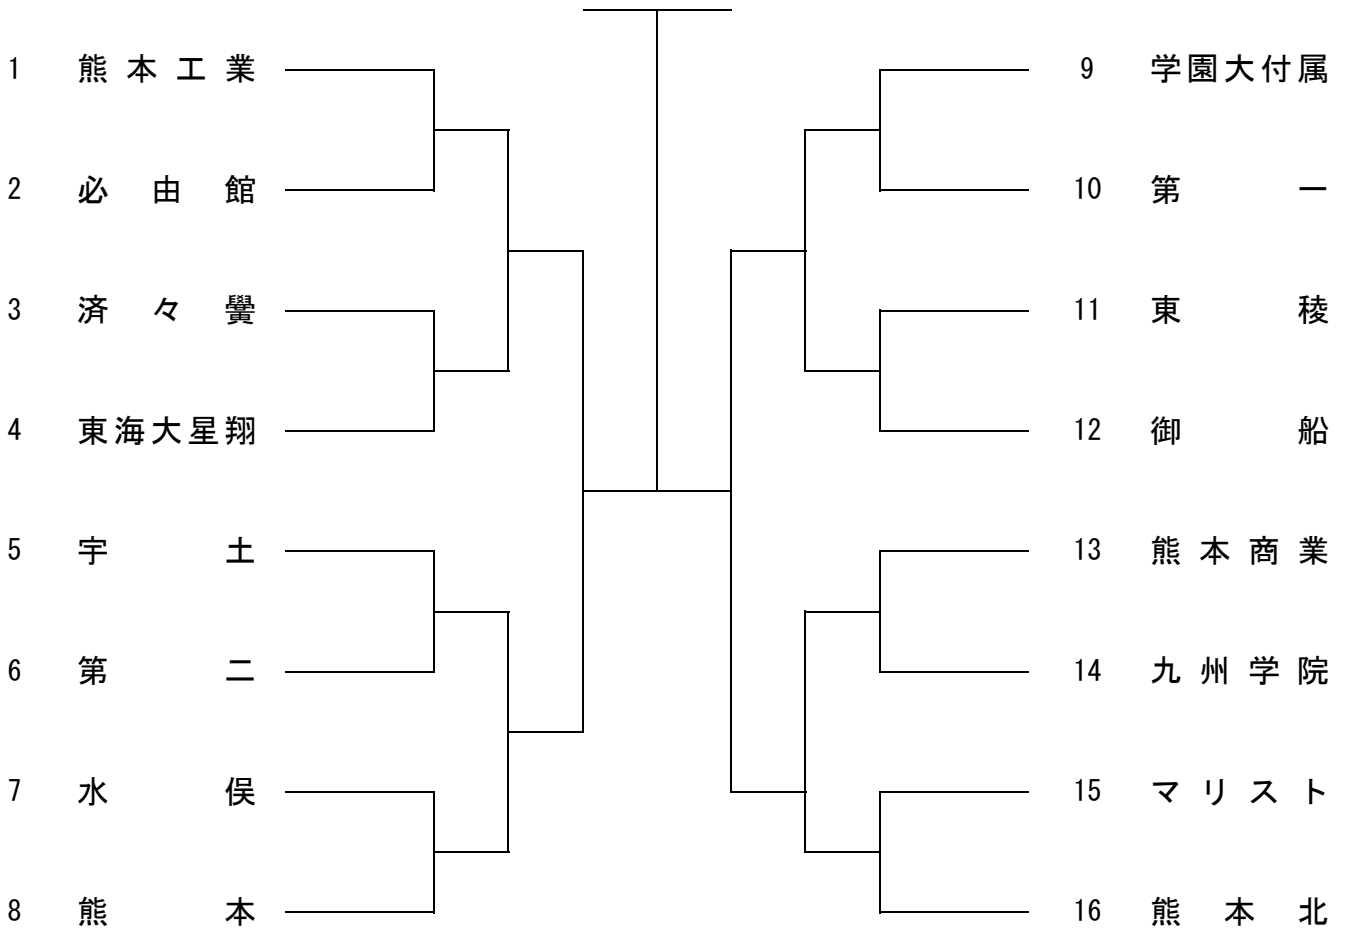

第47回全国選抜高校テニス九州地区大会熊本県予選大会

□ 女子団体戦

[シード順]

- ①熊本工業
- ⑤宇土

- ②熊本北
- ⑥御船

③学園大付属

④熊本