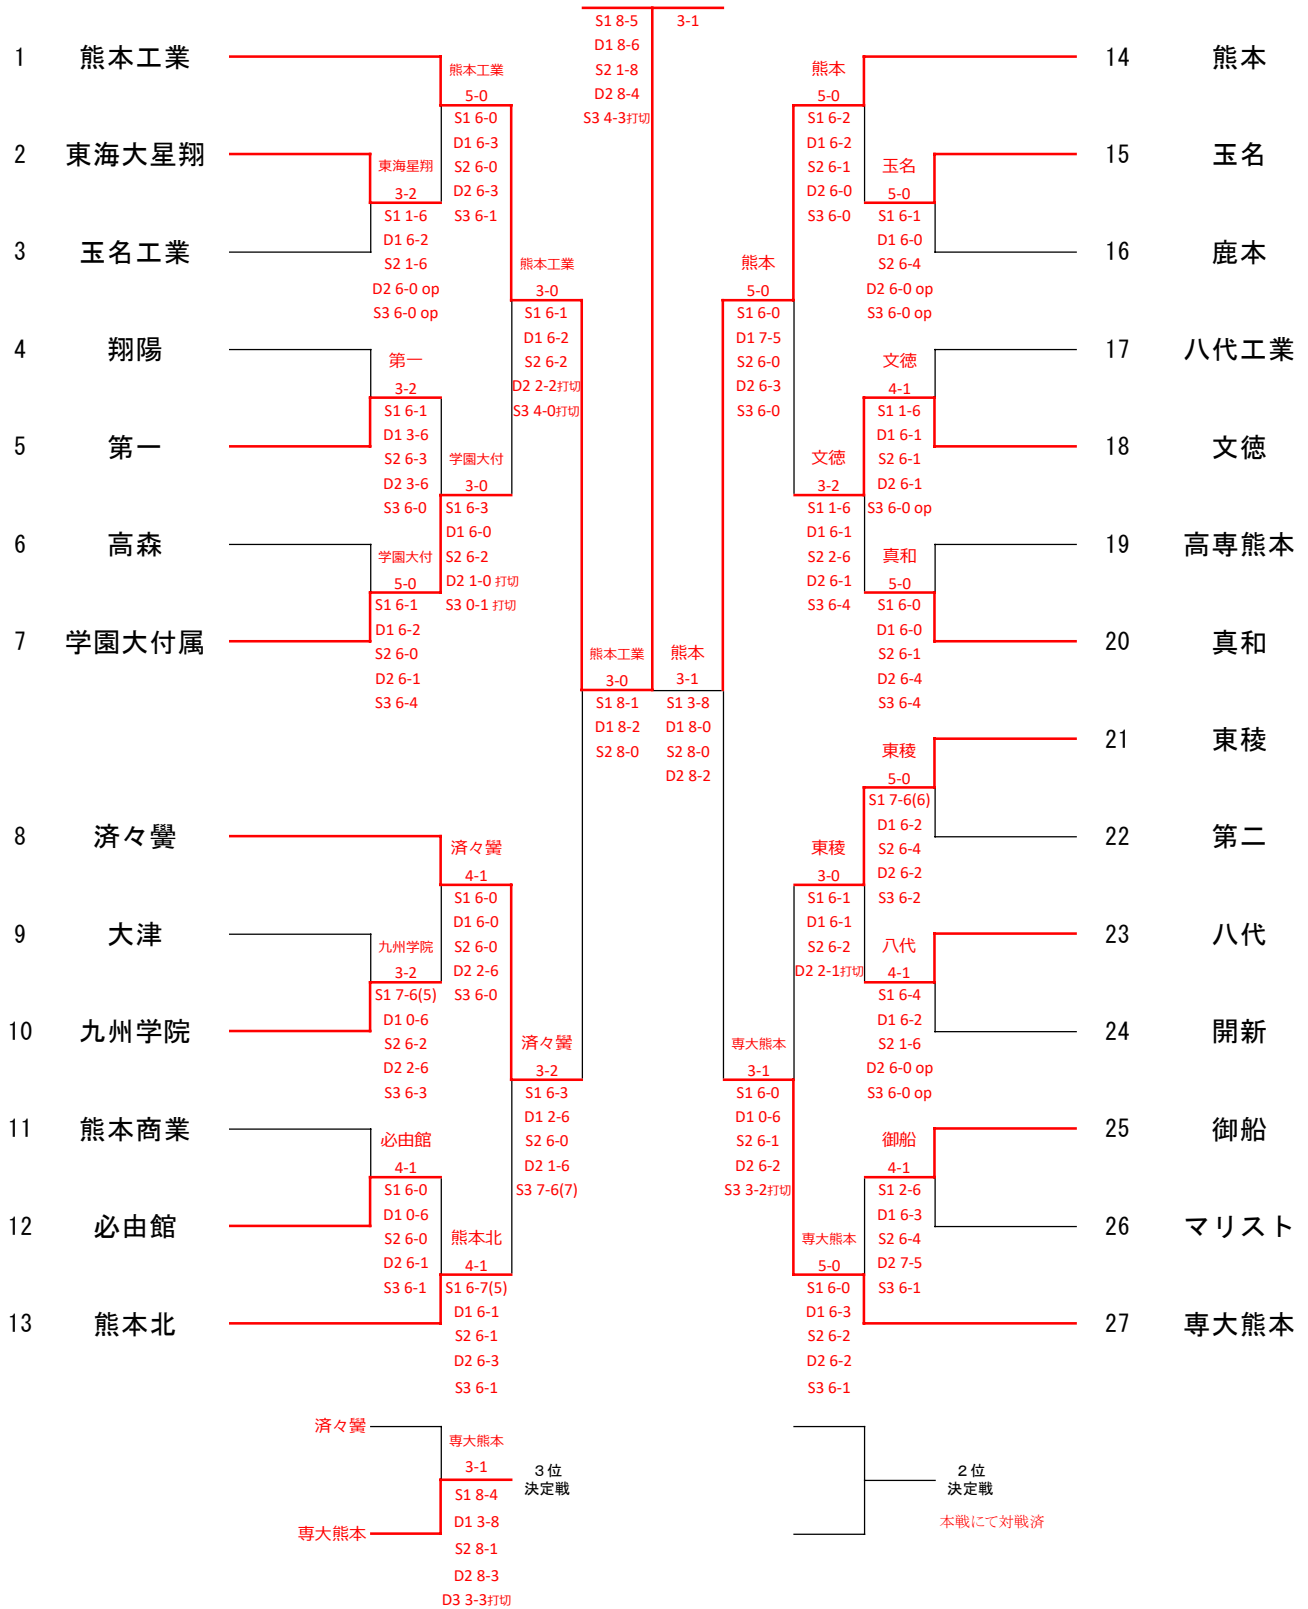

# 第47回全国選抜高校テニス九州地区大会熊本県予選大会

## 男子団体戦

優勝 熊本工業高等学校 (7年ぶり7回目)

[シード順]

- ①熊本工業
- ②専大熊本
- ③熊本
- ④済々黷
- ④熊本北
- ⑥真和
- ⑦東稜
- ⑧学園大付属

第47回全国選抜高校テニス九州地区大会熊本県予選大会 男子 対戦表

◆準決勝

	1	熊本工業	3	-	0	8	済々黌
S1	川口 遼・1		8	-	1	行森 敬也・1	
D1	吉田 太一・2		8	-	2	緒方 元春・2	
	池田 聖翔・②					伊東 要・2	
S2	山田 桜大・1		8	-	0	福田 琉偉・2	
D2	池田 雄翔・1			-		久原 岬貴・2	
	馬場 准平・2					毛利 悠斗・2	
S3	永井 祐翔・1			-		上木 貴太郎・2	