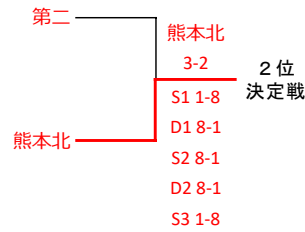

第47回全国選抜高校テニス九州地区大会熊本県予選大会

□ 女子団体戦

優勝 熊本工業高等学校 (2年連続4回目)

[シード順]

①熊本工業
⑤宇土

②熊本北
⑥御船

③学園大付属

④熊本