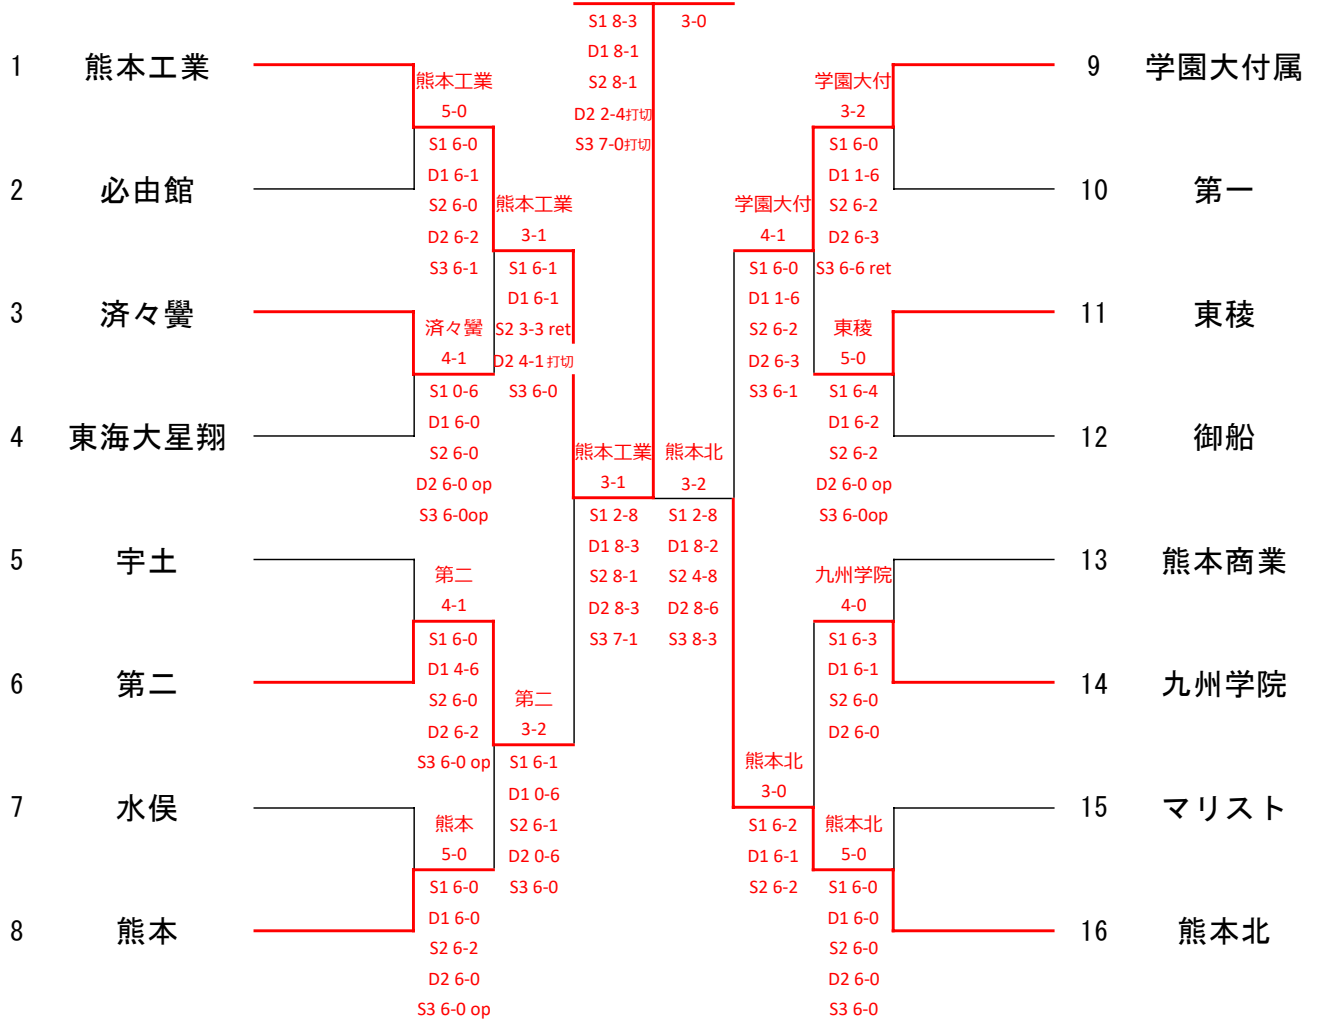

第47回全国選抜高校テニス九州地区大会熊本県予選大会

□ 女子団体戦

優勝 熊本工業高等学校 (2年連続4回目)

[シード順]

①熊本工業
⑤宇土

②熊本北
⑥御船

③学園大付属

④熊本