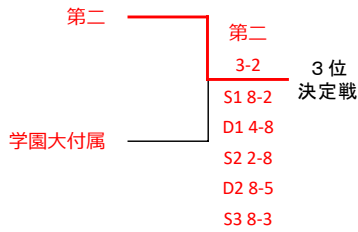

第47回全国選抜高校テニス九州地区大会熊本県予選大会

□ 女子団体戦

優勝 熊本工業高等学校 (2年連続4回目)

[シード順]

①熊本工業
⑤宇土

②熊本北
⑥御船

③学園大付属

④熊本