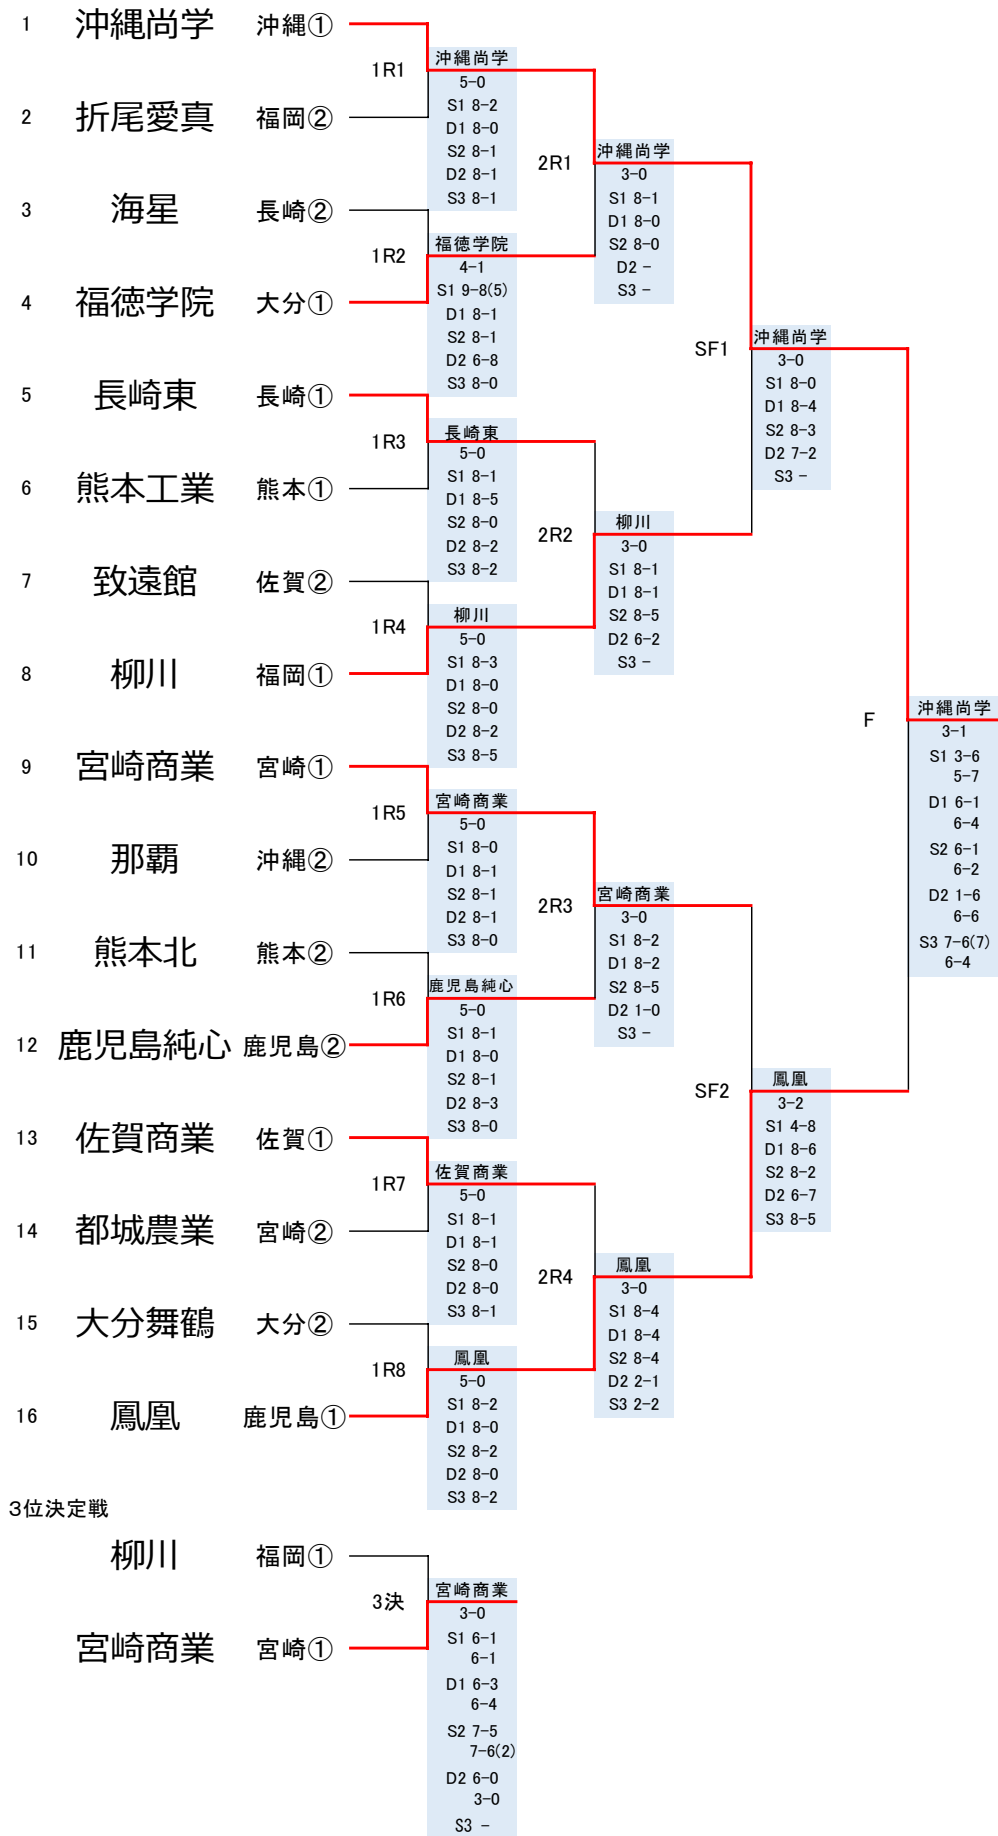

■ 7位決定戦

7決	13	沖縄尚学	3 - 1	長崎東	3
S1	1	大城優心・1	2 6 2 - 6	大坪勇翔・2 1	
D1	3	越村昭斗・2	6 1 6 - 0	實藤壮志・2 5	
	4	平田十真・1		松本絆一・1 6	
S2	2	梅田琉聖・②	6 1 6 - 4	今里泰地・② 2	
D2	7	盛島響希・2	6 2 6 - 1	水田瑛心・2 4	
	8	松浦匠之介・2		河野恵耀・1 8	
S3	5	日渡翔己・1	4 打 2 切	森颯也・1 3	

第47回全国選抜高校テニス大会九州地区大会 女子団体戦 (Aブロック)

令和6年11月16日(土)~18日(月)ノパークドーム熊本

第47回全国選抜高校テニス大会九州地区大会 女子団体戦 (Aブロック)

令和6年11月16日(土)~18日(月)ノパークドーム熊本

敗者戦

7位決定戦

女子団体戦 対戦記録表

■ 1 回 戦