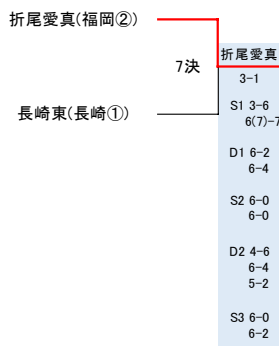

第47回全国選抜高校テニス大会九州地区大会 女子団体戦 (Aブロック)

令和6年11月16日(土)~18日(月)ノパークドーム熊本

第47回全国選抜高校テニス大会九州地区大会 女子団体戦 (Aブロック)

令和6年11月16日(土)~18日(月)ノパークドーム熊本

敗者戦

7位決定戦

女子団体戦 対戦記録表

■ 1 回 戦