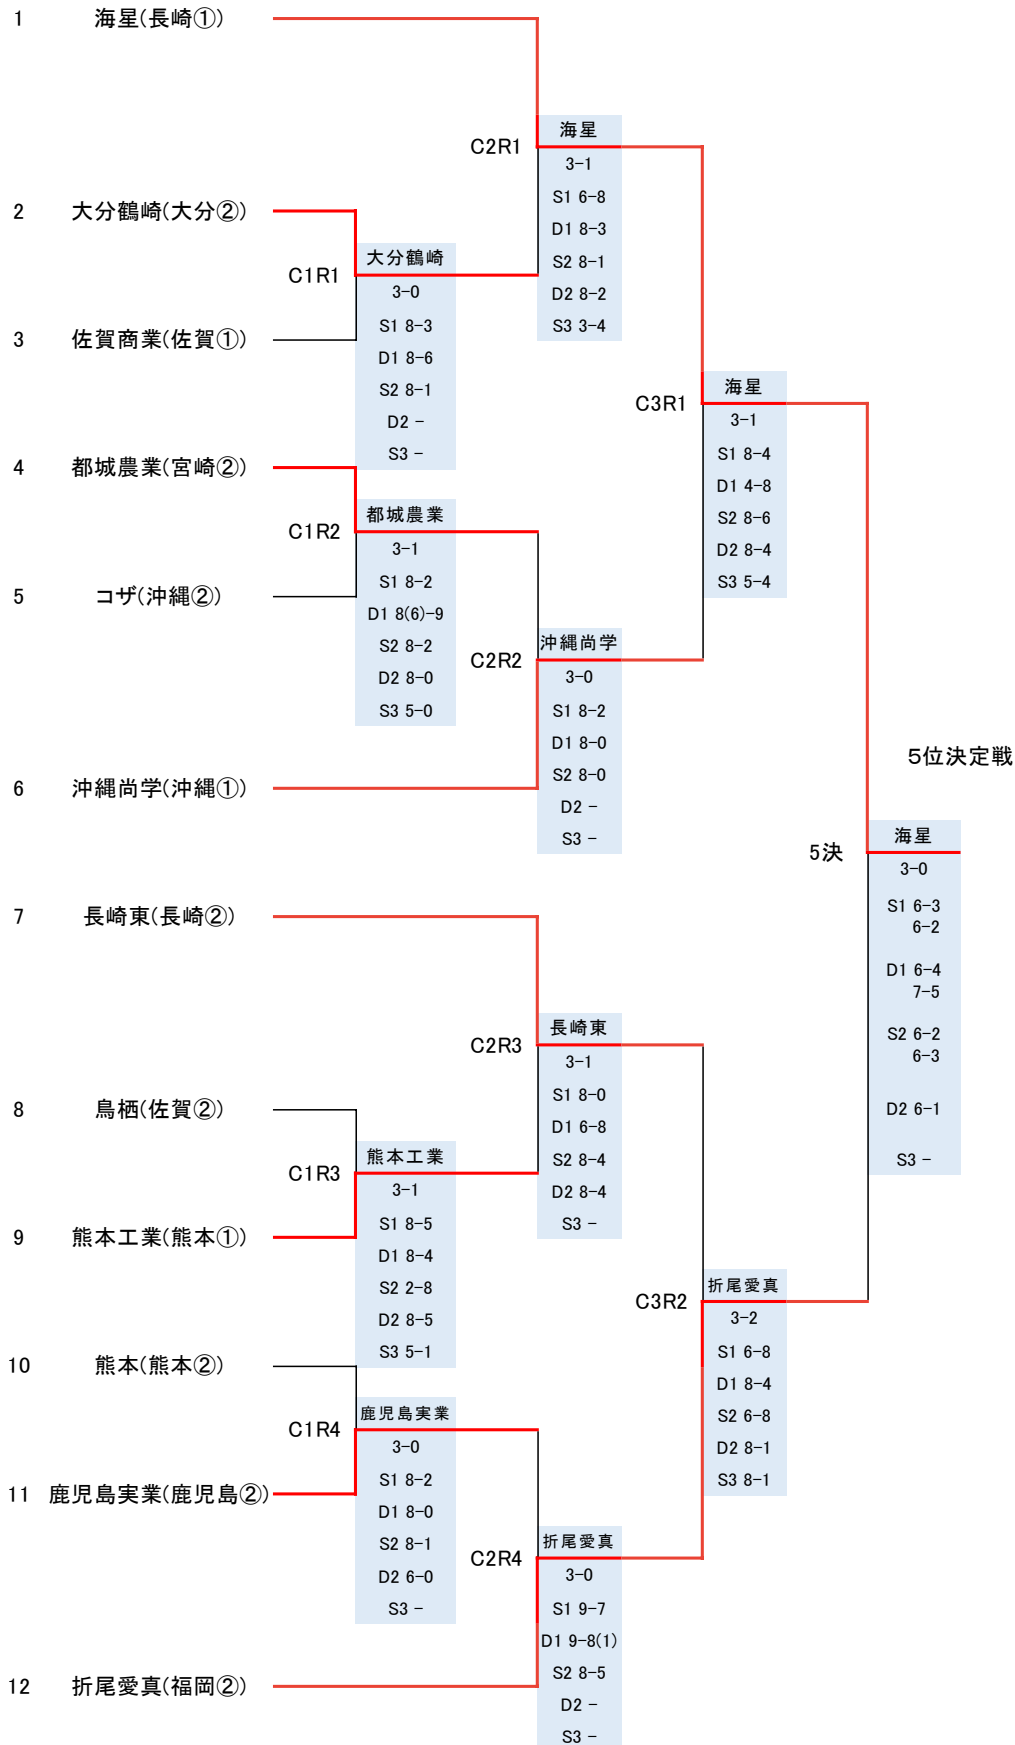

大正製薬リポビタン 第47回 全国選抜高校テニス大会九州地区大会

令和6年

11月16日（土）～11月18日（日）

- ・パークドーム熊本
- ・熊本県民総合運動公園
 - ・メインテニスコート
 - ・ABテニスコート

競技結果（団体戦：全）

主催 九州テニス協会

共催 九州高等学校体育連盟

後援 熊本県教育委員会

主管 熊本県テニス協会，熊本県高等学校体育連盟テニス専門部

協賛 菅公学生服株式会社，ヨネックス株式会社，株式会社日本旅行
株式会社ダンロップスポーツマーケティング，株式会社トアルソン

第47回全国選抜高校テニス大会九州地区大会 男子団体戦(Aブロック)

令和6年11月16日(土)~18日(月)／熊本県民総合運動公園メインテニスコート

第47回全国選抜高校テニス大会九州地区大会 男子団体戦(Aブロック)

令和6年11月16日(土)～18日(月)／熊本県民総合運動公園メインテニスコート

敗者戦

第47回全国選抜高校テニス大会九州地区大会 男子団体戦(Aブロック)

令和6年11月16日(土)~18日(月)／熊本県民総合運動公園メインテニスコート

敗者戦

7位決定戦

1	沖縄尚学(沖縄①)	7決	沖縄尚学
2	長崎東(長崎②)		3-1 S1 2-6 2-6 D1 6-1 6-0 S2 6-1 6-4 D2 6-2 6-1 S3 4-2

9位決定戦

1	大分鶴崎(大分②)	E1R1	大分鶴崎	鹿児島実
2	都城農業(宮崎②)		3-0 S1 8-5 D1 8-2 S2 9-7	
3	熊本工業(熊本①)	E1R2	鹿児島実	3-1 S1 2-6 5-7 D1 6-2 6-1 S2 6-2 6-1 D2 6-0 6-0 S3 2-4
4	鹿児島実業(鹿児島②)		3-1 S1 5-8 D1 8-4 S2 8-1 D2 8-0 S3 3-2	