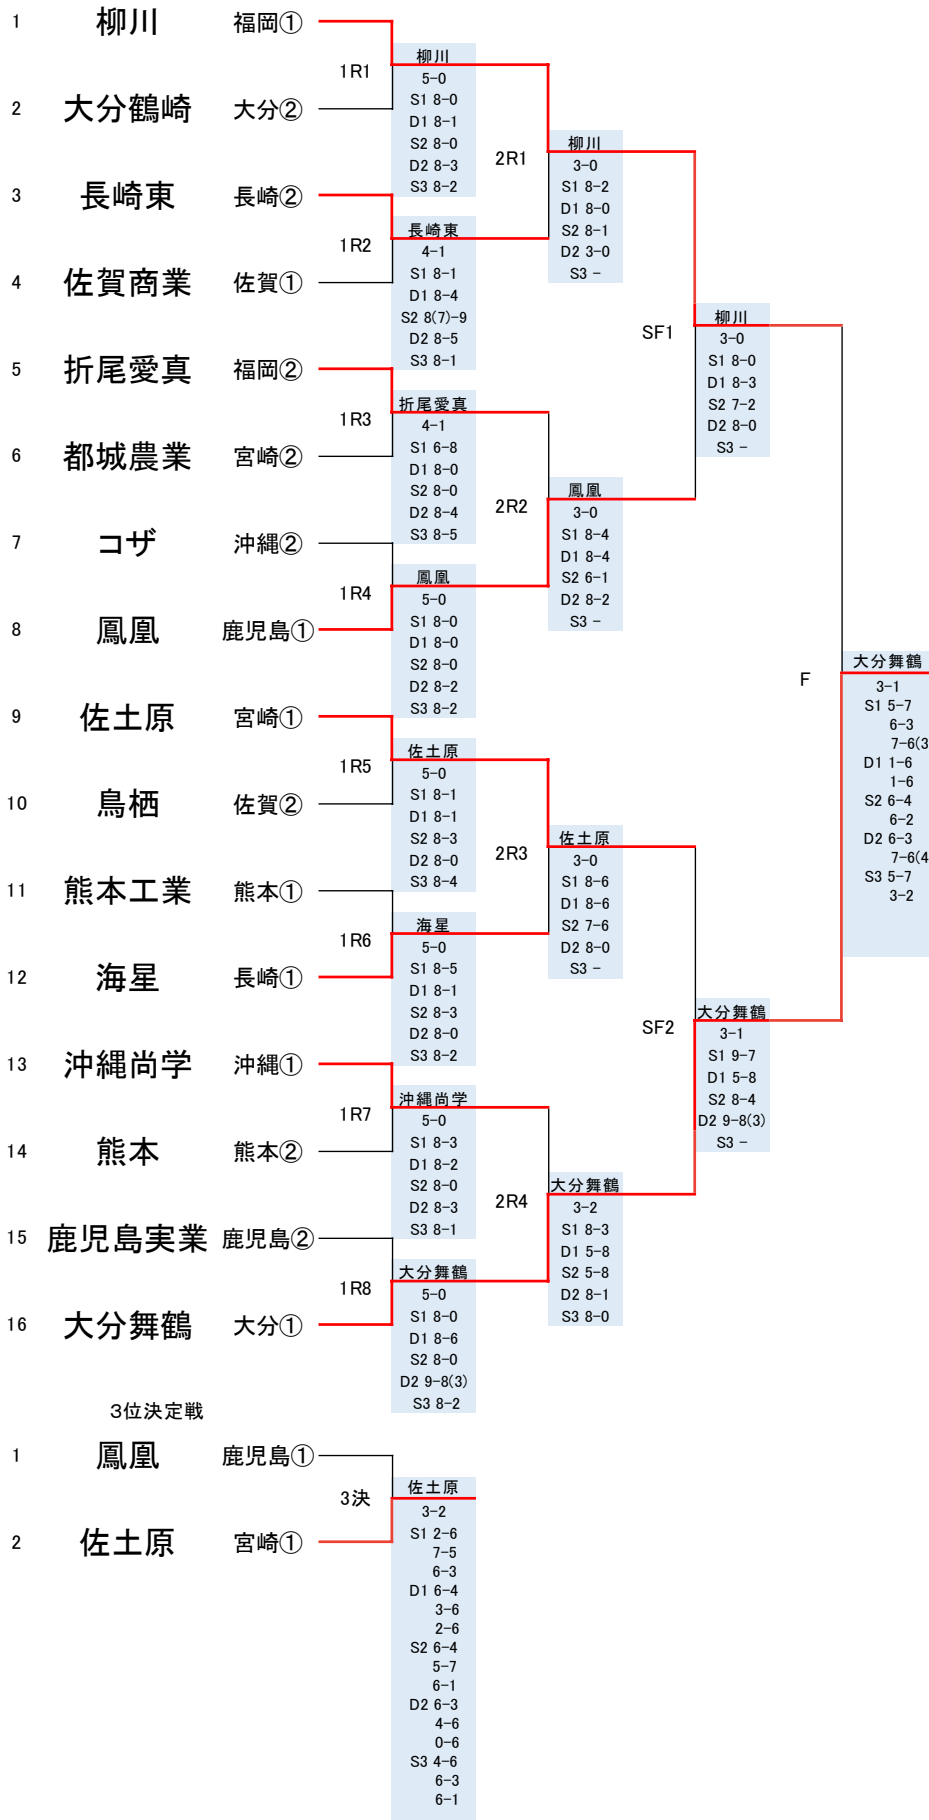

大正製薬リポビタン 第47回 全国選抜高校テニス大会九州地区大会

令和6年

11月16日（土）～11月18日（日）

- ・パークドーム熊本
- ・熊本県民総合運動公園
 - ・メインテニスコート
 - ・ABテニスコート

競技結果（団体戦：全）

主催 九州テニス協会

共催 九州高等学校体育連盟

後援 熊本県教育委員会

主管 熊本県テニス協会，熊本県高等学校体育連盟テニス専門部

協賛 菅公学生服株式会社，ヨネックス株式会社，株式会社日本旅行
株式会社ダンロップスポーツマーケティング，株式会社トアルソン

第47回全国選抜高校テニス大会九州地区大会 男子団体戦(Aブロック)

令和6年11月16日(土)~18日(月)／熊本県民総合運動公園メインテニスコート

第47回全国選抜高校テニス大会九州地区大会 男子団体戦(Aブロック)

令和6年11月16日(土)～18日(月)／熊本県民総合運動公園メインテニスコート

敗者戦

第47回全国選抜高校テニス大会九州地区大会 男子団体戦(Aブロック)

令和6年11月16日(土)~18日(月)／熊本県民総合運動公園メインテニスコート

敗者戦

7位決定戦

1	沖縄尚学(沖縄①)	7決	沖縄尚学
2	長崎東(長崎②)		3-1 S1 2-6 2-6 D1 6-1 6-0 S2 6-1 6-4 D2 6-2 6-1 S3 4-2

9位決定戦

1	大分鶴崎(大分②)	E1R1	大分鶴崎	鹿児島実
2	都城農業(宮崎②)		3-0 S1 8-5 D1 8-2 S2 9-7	
3	熊本工業(熊本①)	E1R2	鹿児島実	3-1 S1 2-6 5-7 D1 6-2 6-1 S2 6-2 6-1 D2 6-0 6-0 S3 2-4
4	鹿児島実業(鹿児島②)		3-1 S1 5-8 D1 8-4 S2 8-1 D2 8-0 S3 3-2	